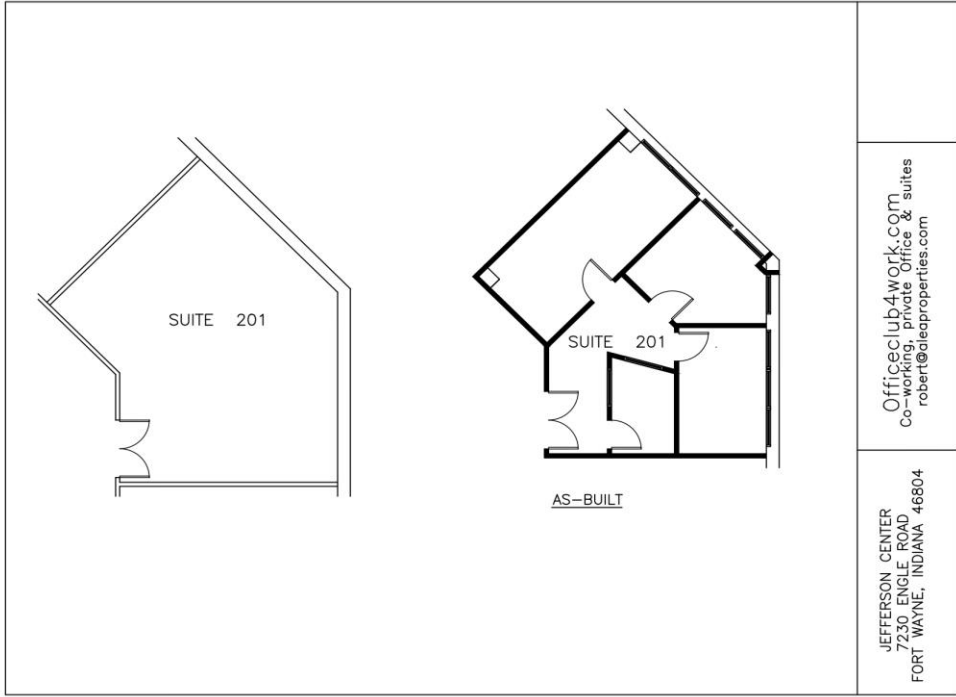

# SUITE 201 – 854 SF

# FLOOR PLANS