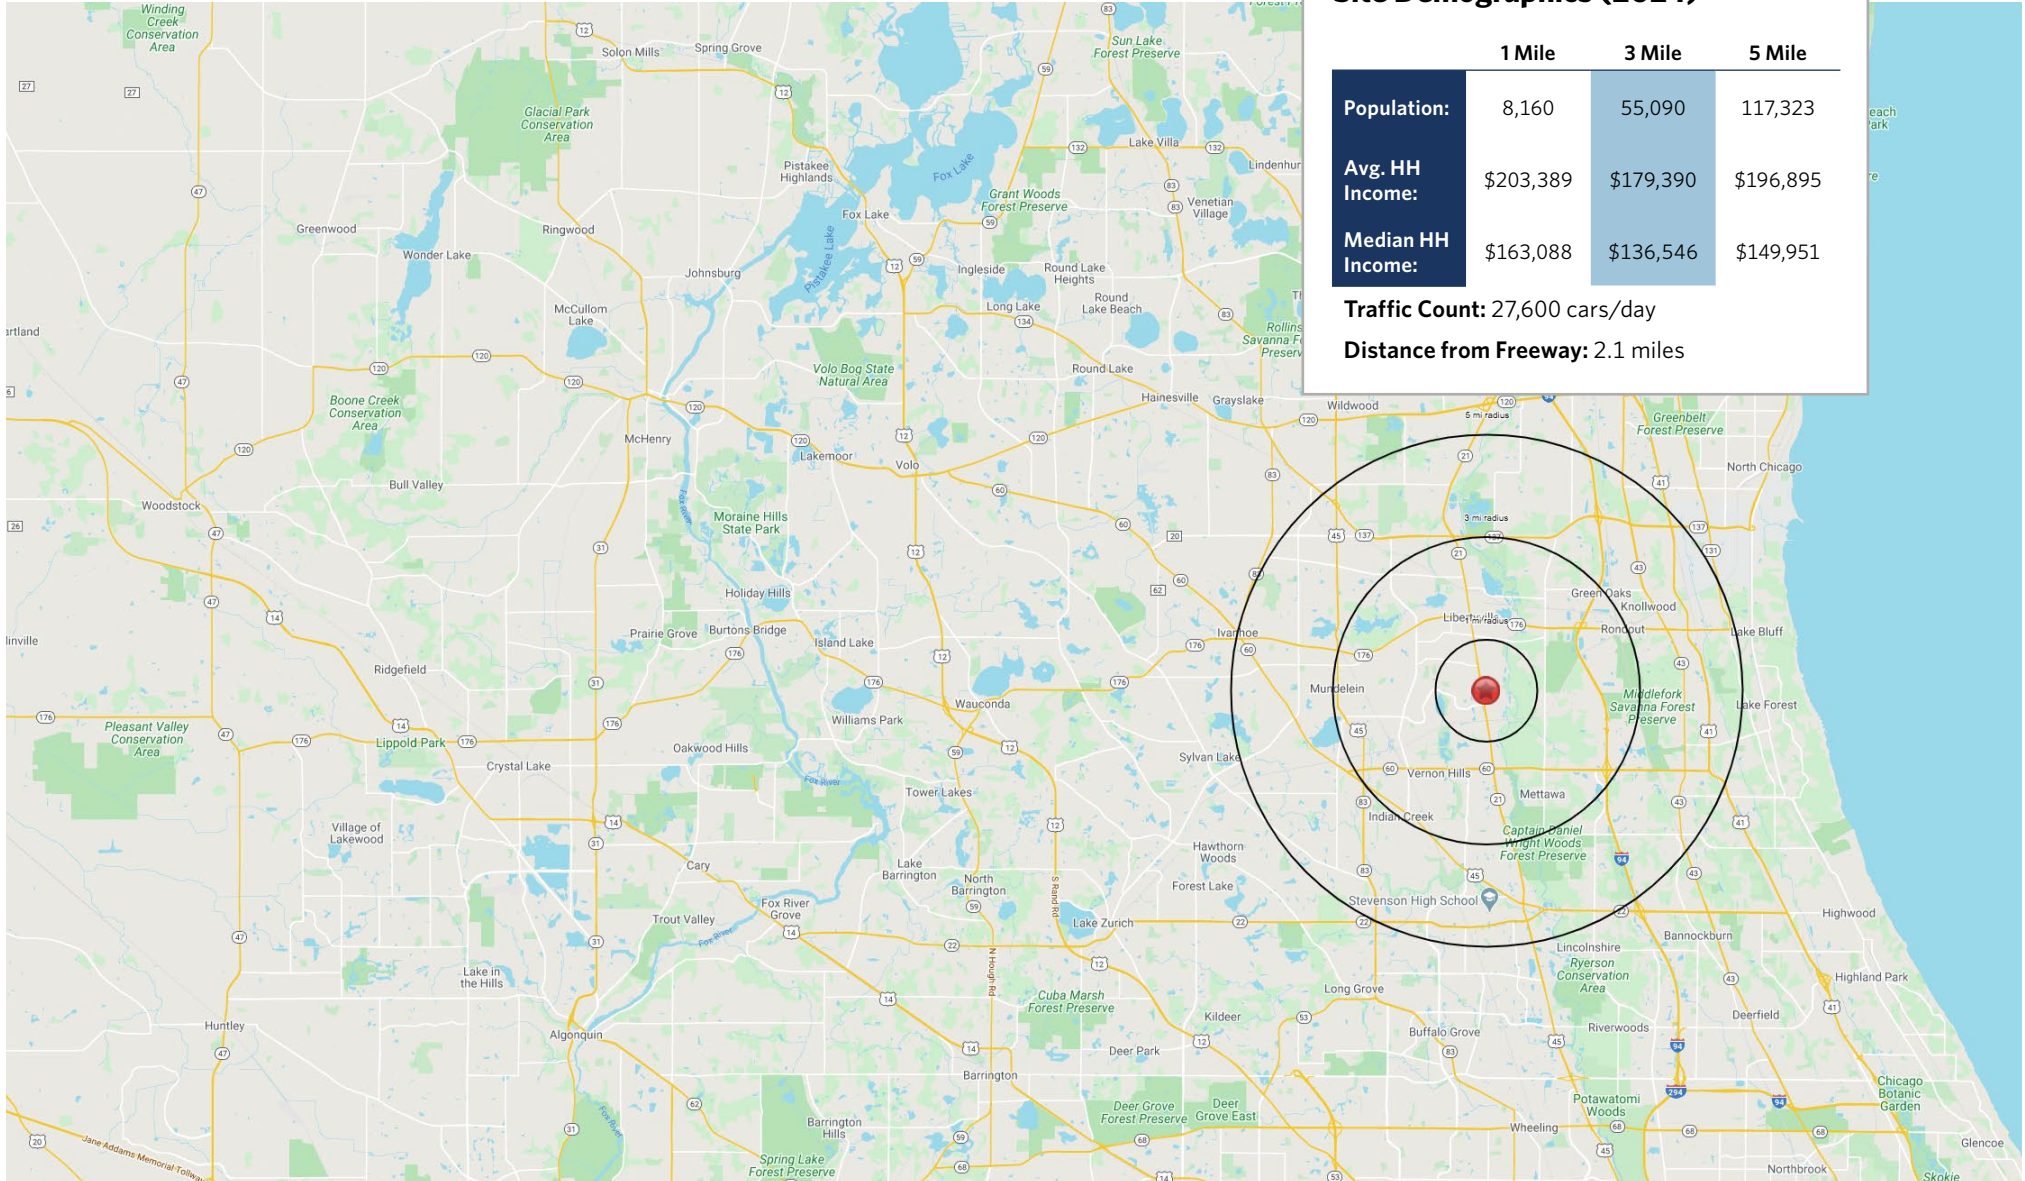

# RED TOP PLAZA

1300-1440 S. Milwaukee Ave., Libertyville, IL 60048

Lake Michigan

CHICAGO, IL

# RED TOP PLAZA

1300-1440 S. Milwaukee Ave., Libertyville, IL 60048