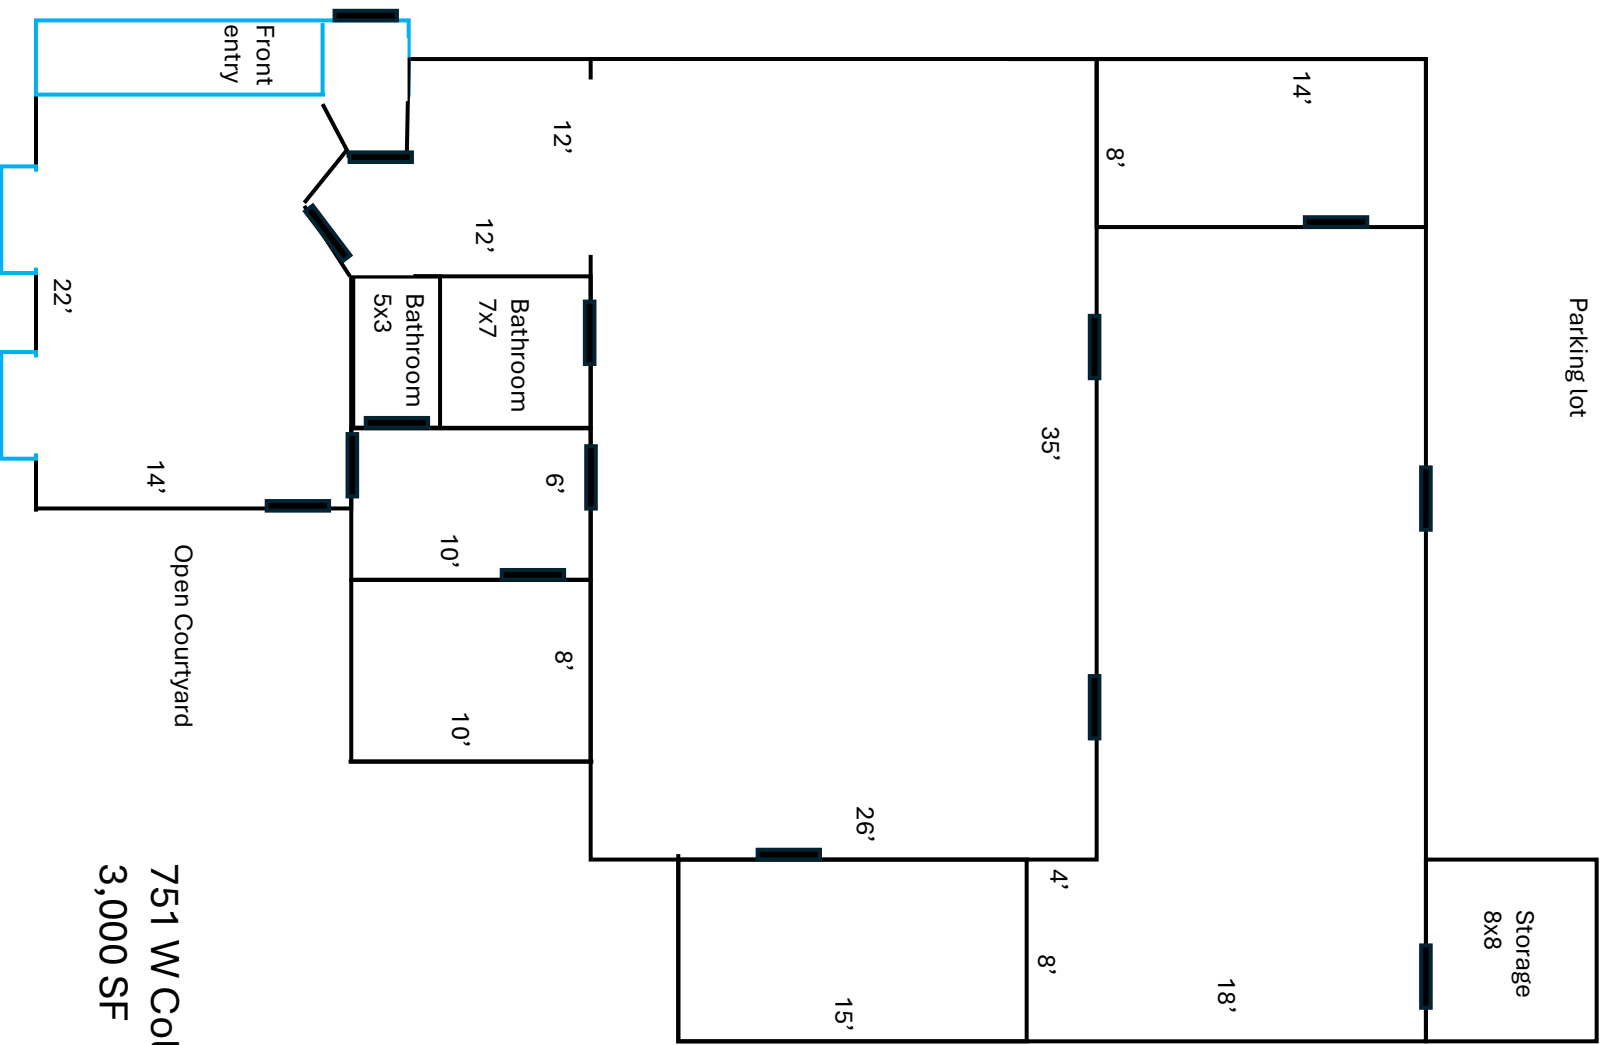

44'

751 W Colonial Dr
3,000 SF