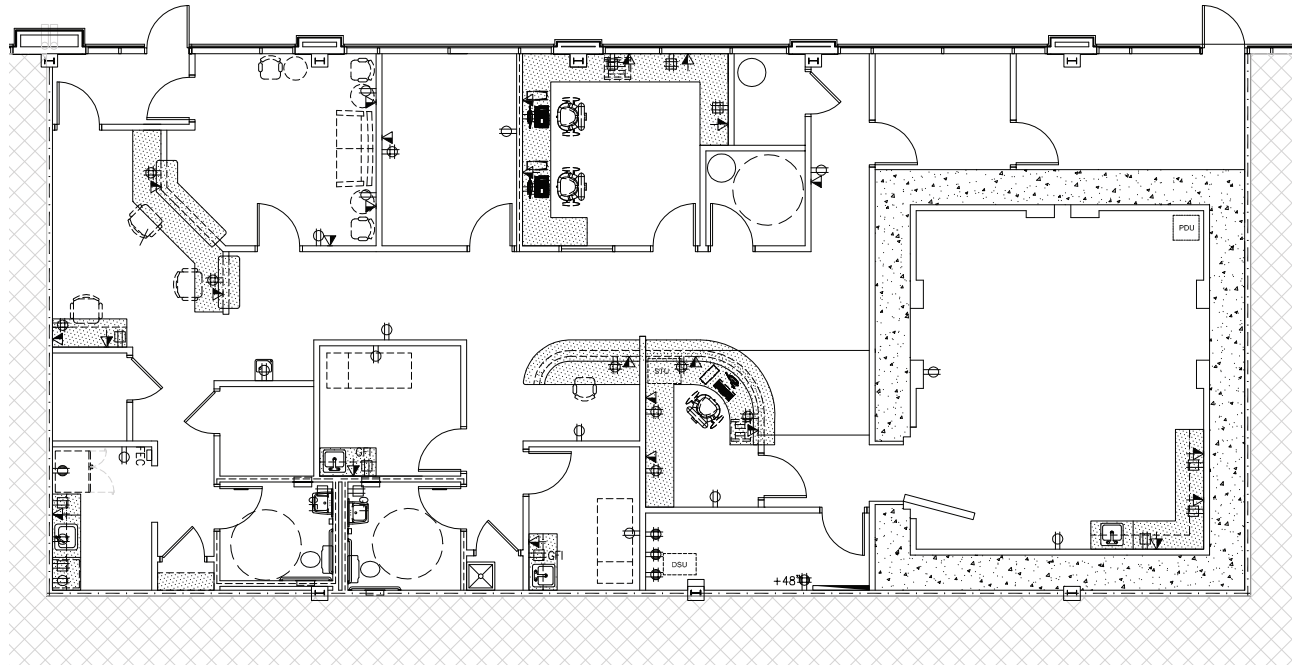

10463

PARK MEADOWS DR.
LONE TREE, CO 80124

SUITE 111/113

3,683 RSF

[View the
Virtual Tour](#)

Colliers

4643 S. Ulster St. Suite 1000
Denver, CO 80237
303 745 5800
colliers.com/denver

CODY SHEESLEY