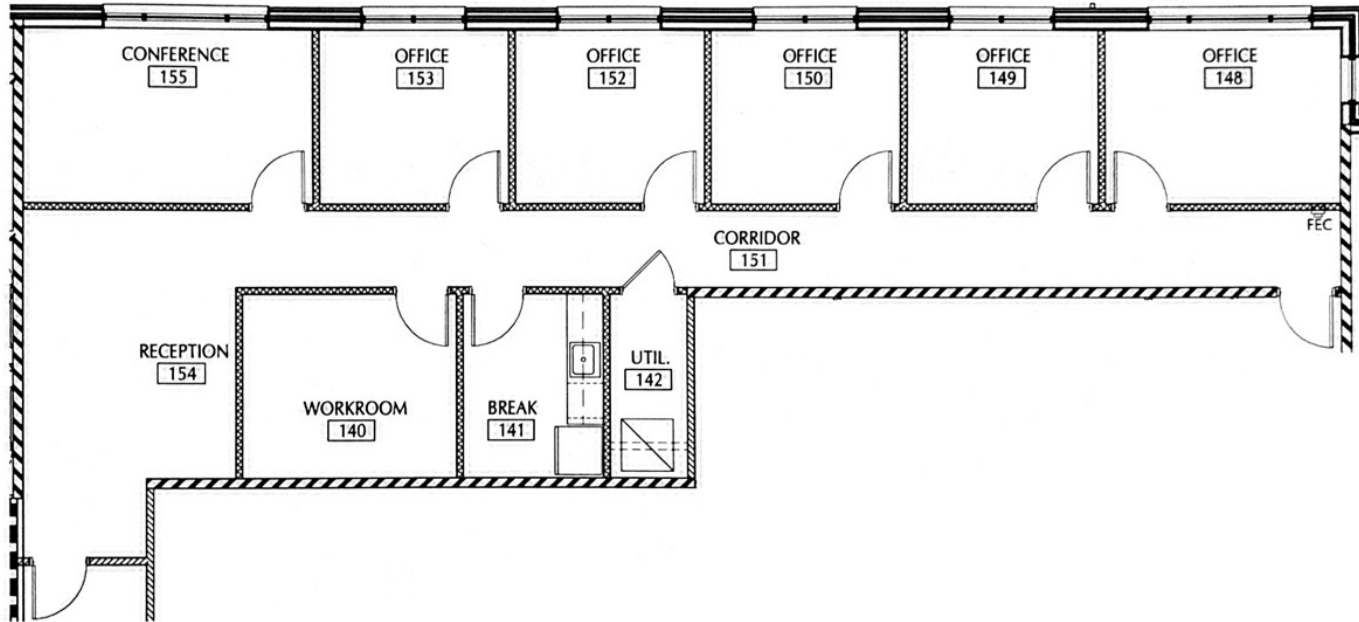

SUITE 104: 2,001 SF

KEY PLAN