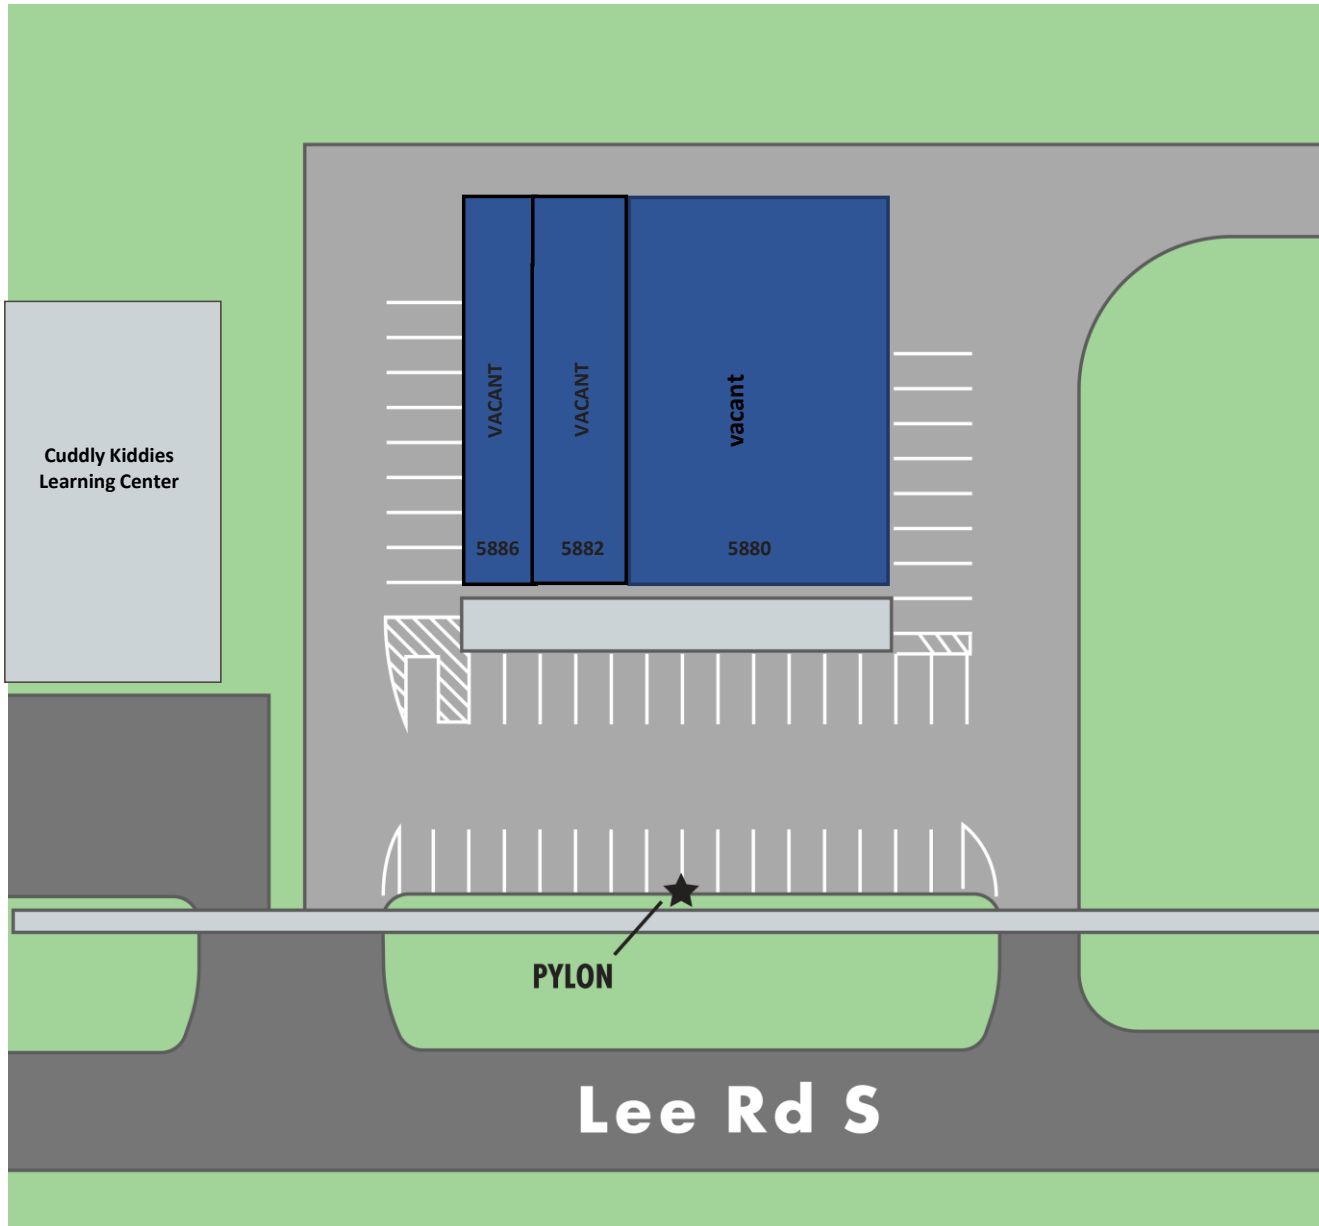

5880 Lee Rd

5880 S. Lee Rd, Maple Heights, OH 44137

UNIT#	TENANT
5886	AVAILABLE - 1,800 SF
5882	AVAILABLE - 2,200 SF
5880	AVAILABLE - 6,175 SF