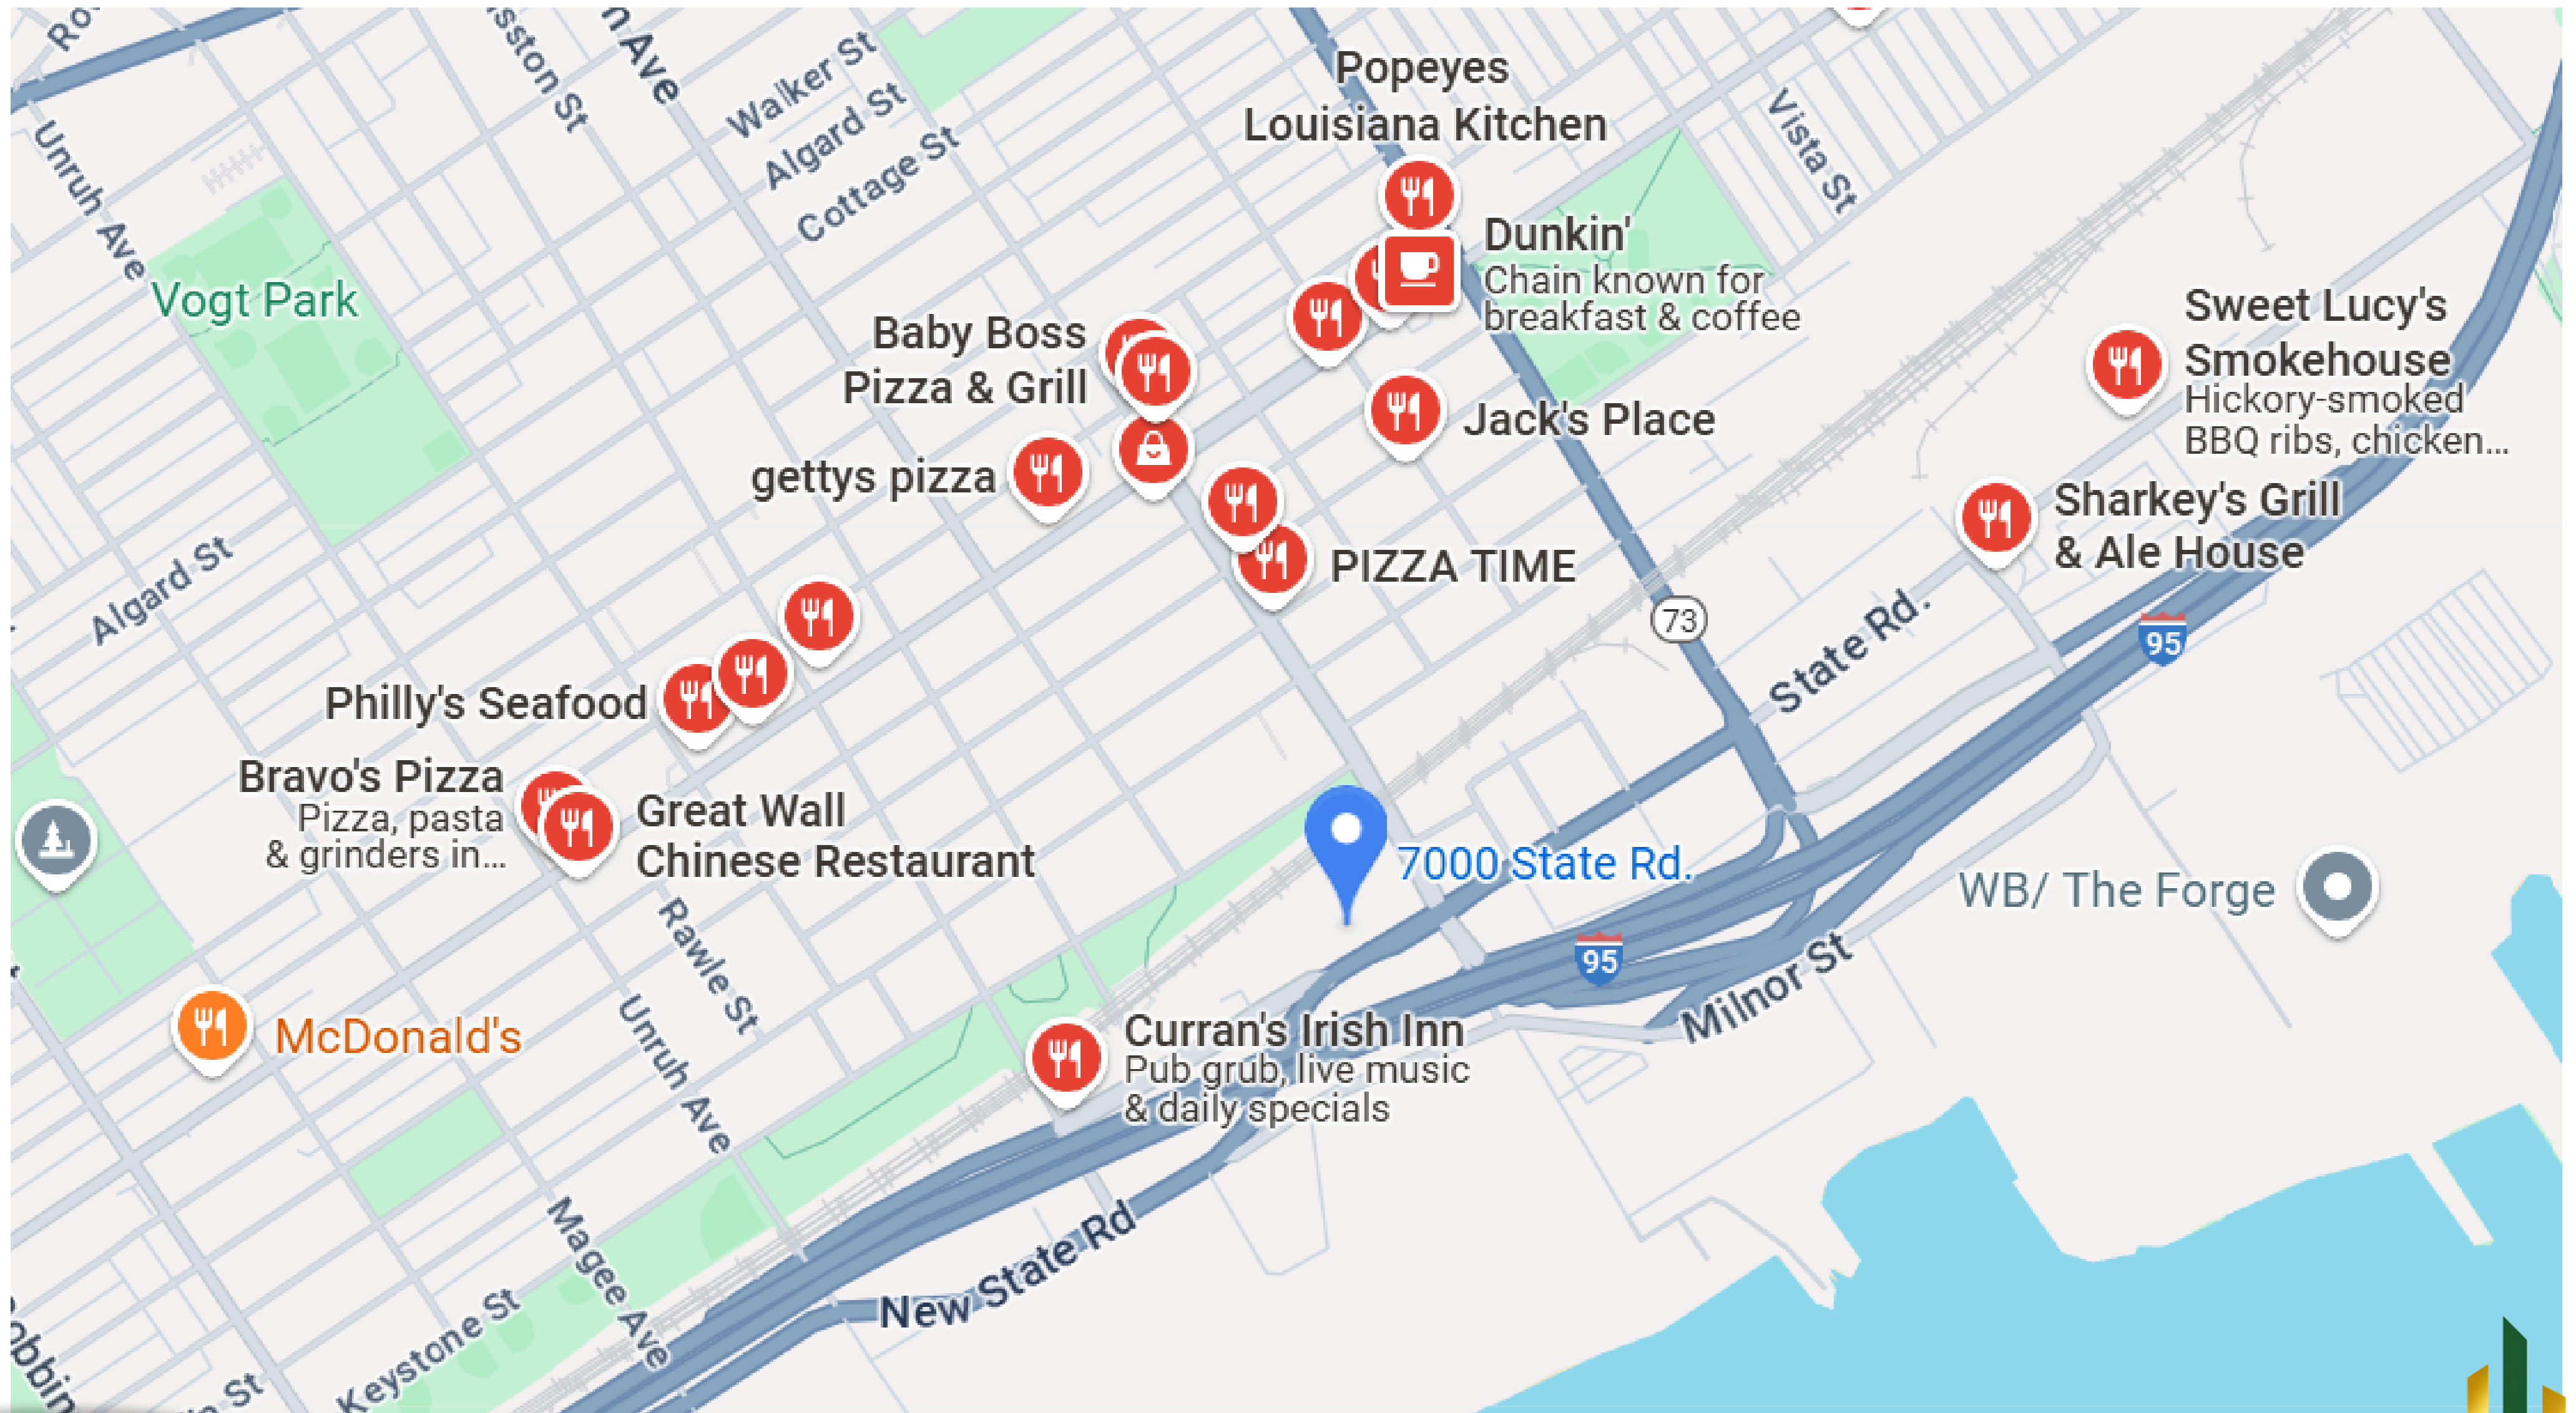

Food & Restaurants