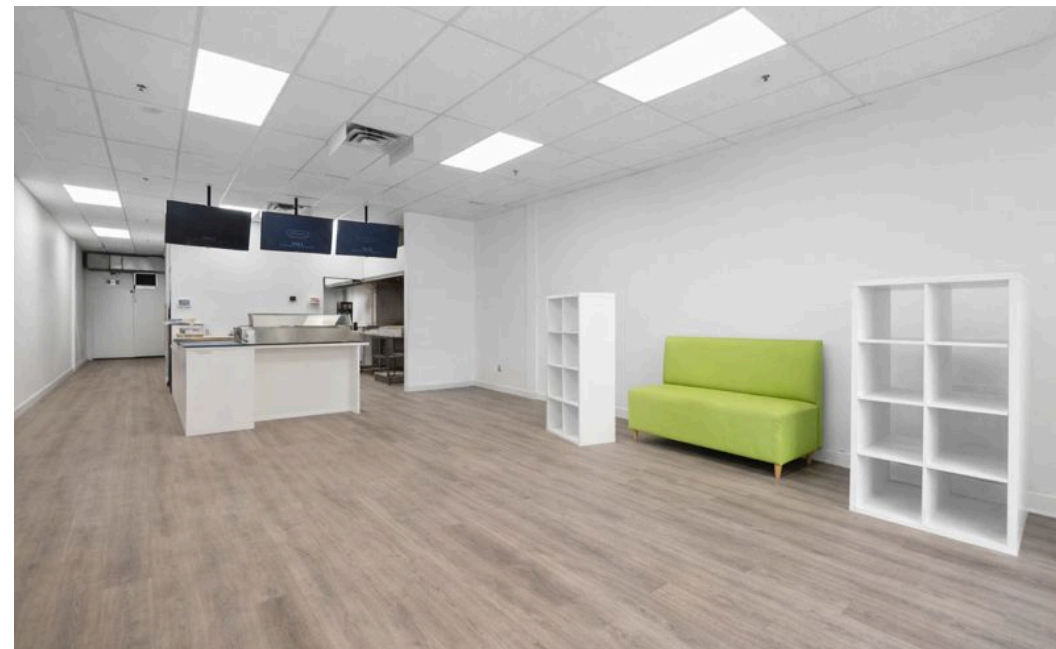

Faits Saillants | Highlights

Superficie disponible (pi²)
Available Area (sq. ft.) **± 1 587**

Loyer demandé (m)
Asking rent (m) **$ 6 500**

Disponibilité
Availability **IMMEDIATE**

À proximité **St-Justine Hospital, CHU de Montréal &**
Close to **Université de Montréal**
Côte-des-Neiges metro

6621 CH. DE LA CÔTE-DES-NEIGES
MONTREAL, QC