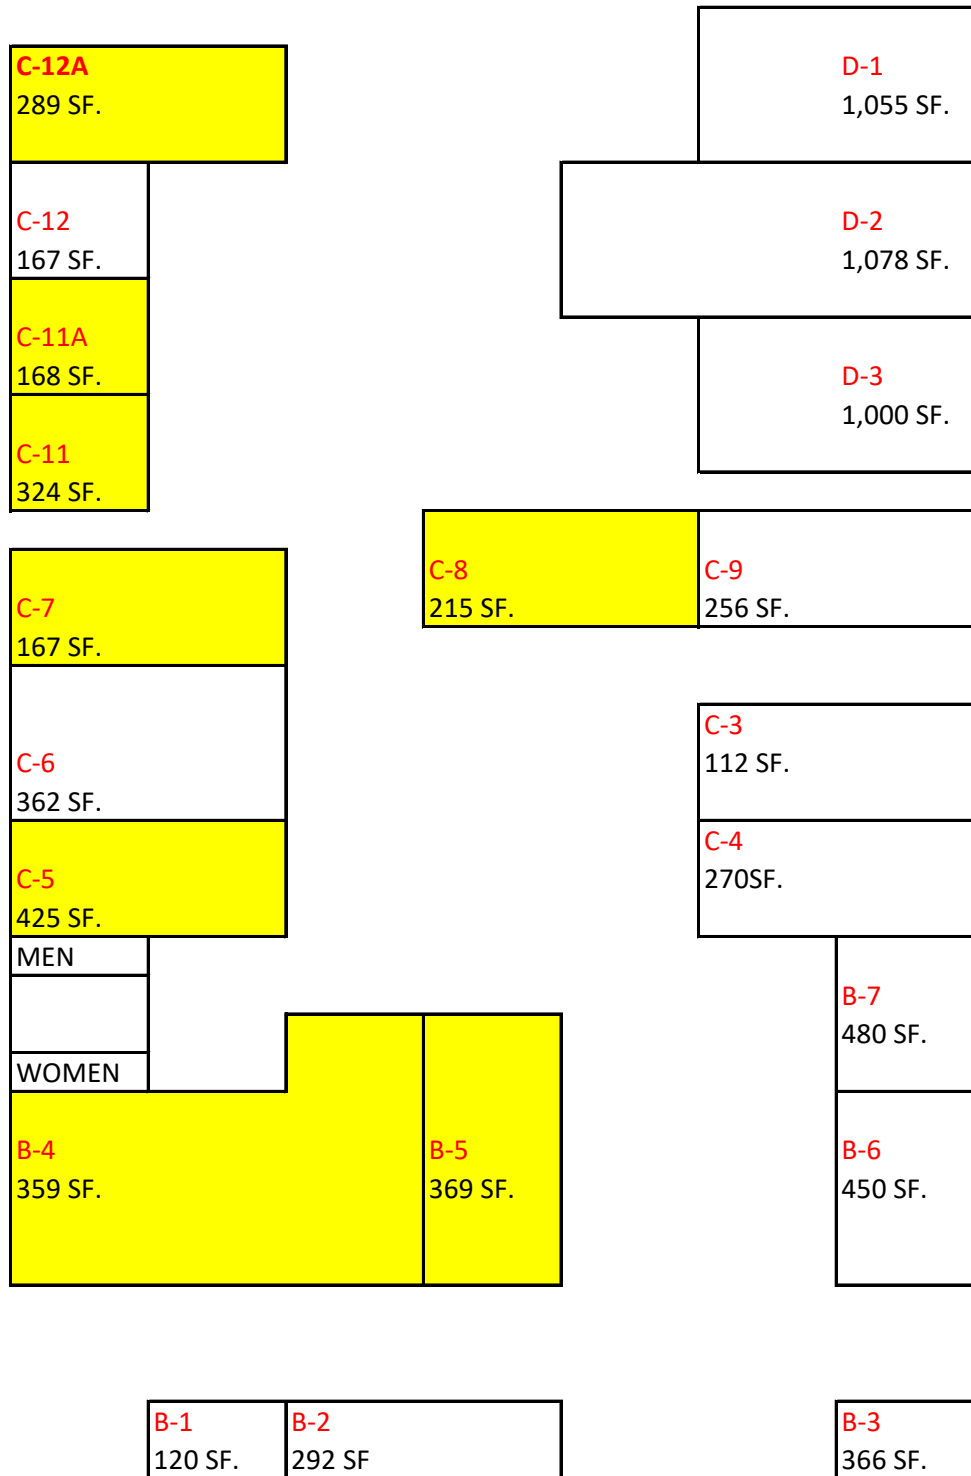

Paia Plaza- Site Map

71 Baldwin Avenue

| |
|--|
| |
| |
| |
| |

| |
|-----------------------|
| C-10 349SF. |
|-----------------------|

| |
|-----------------------|
| C-2 323 SF. |
|-----------------------|

| |
|-----------------------|
| C-1 490 SF. |
|-----------------------|

| |
|--|
| |
| |
| |

| |
|--|
| |
|--|