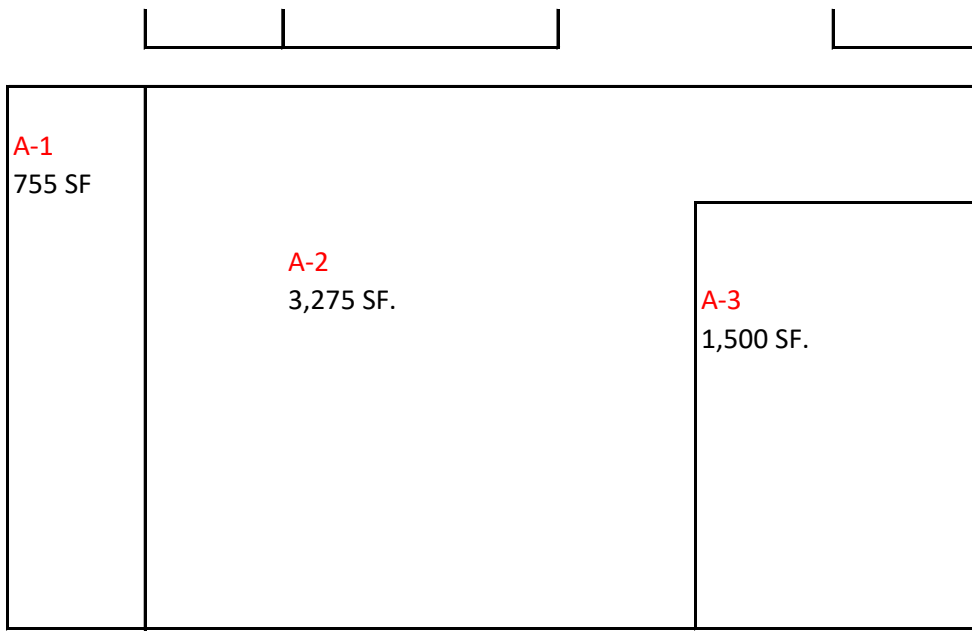

Paia Plaza- Site Map

71 Baldwin Avenue

| |
|--|
| |
| |
| |
| |

| |
|-----------------------|
| C-10 349SF. |
|-----------------------|

| |
|-----------------------|
| C-2 323 SF. |
|-----------------------|

| |
|-----------------------|
| C-1 490 SF. |
|-----------------------|

| |
|--|
| |
| |
| |

| |
|--|
| |
|--|