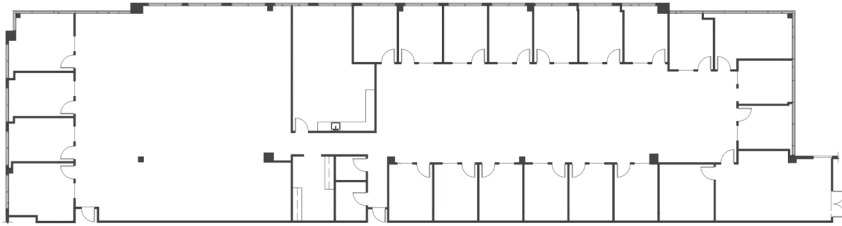

Suite 120: 10,206 RSF