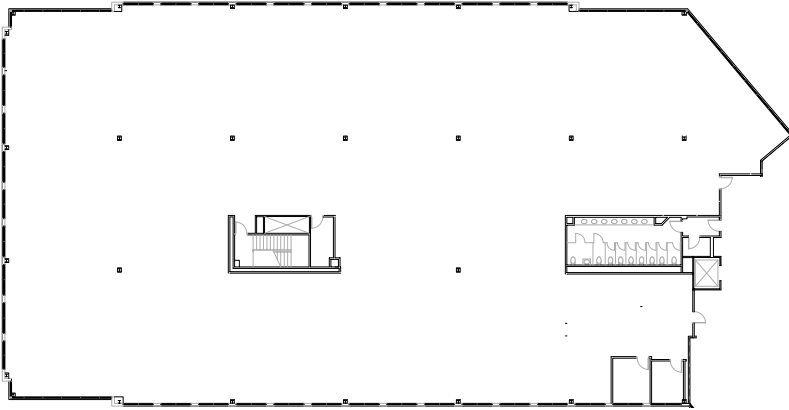

## 2<sup>ND</sup> FLOOR PLAN

Suite 200: 21,348 RSF  
Available 1/1/2025

Suite 250: 3,881 RSF  
Available 4/1/2025