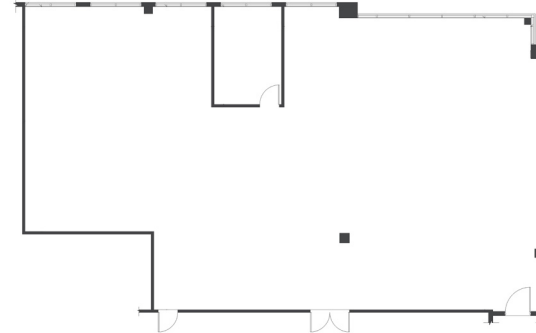

SUITE 121: 3,939 RSF