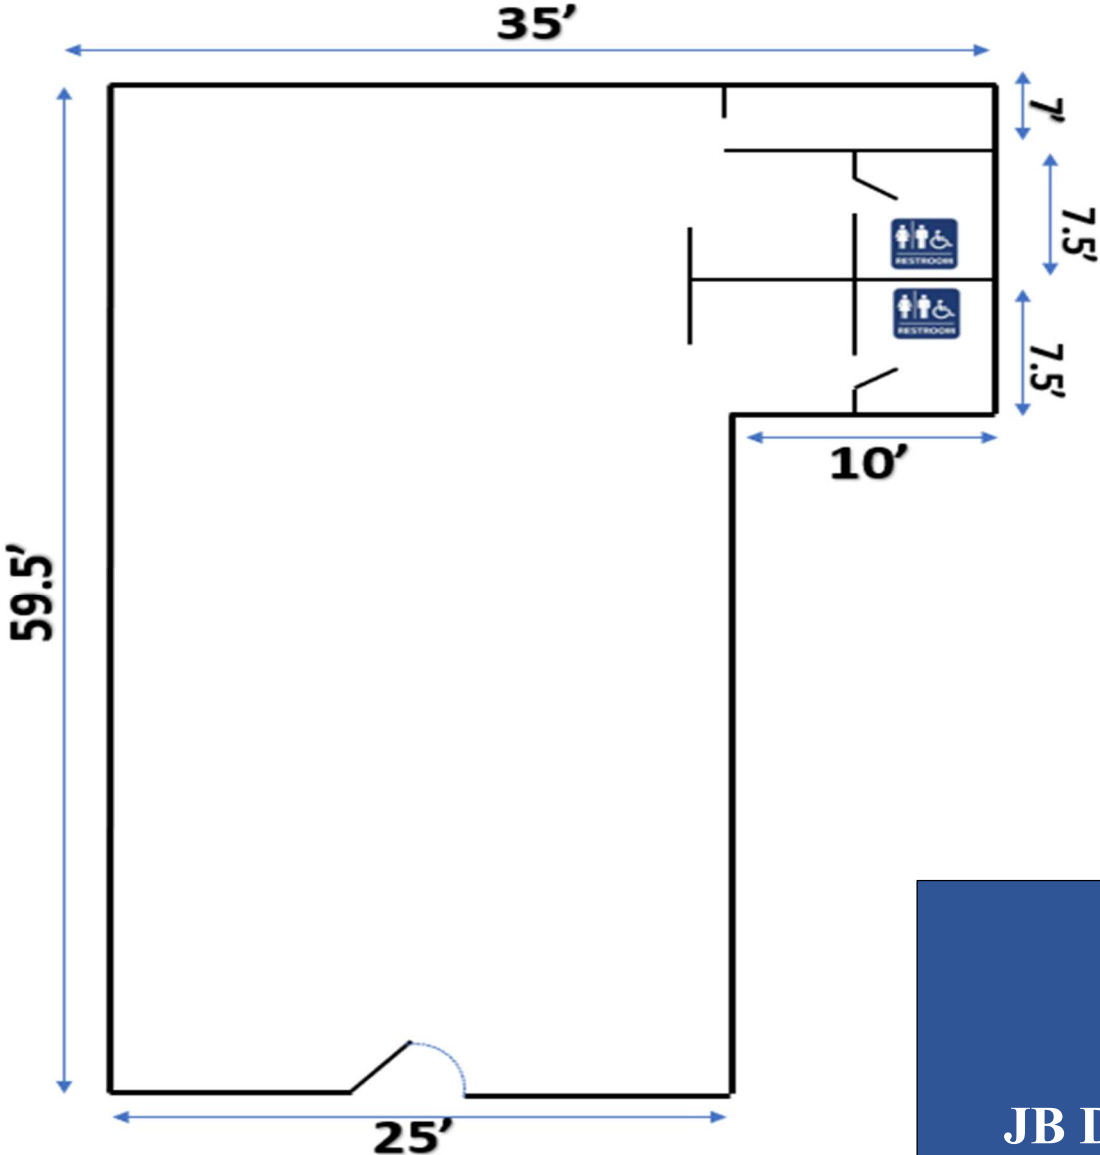

Chisholm Plaza • Suite 170 • 1707 SF

Base Rent: \$2133.75 (\$15.00/ sf)

NNN: \$741.12 (\$5.21/ sf)

Total \$2874.87 (\$20.21/ sf)

JB Dallas LLC • (214)854-0338