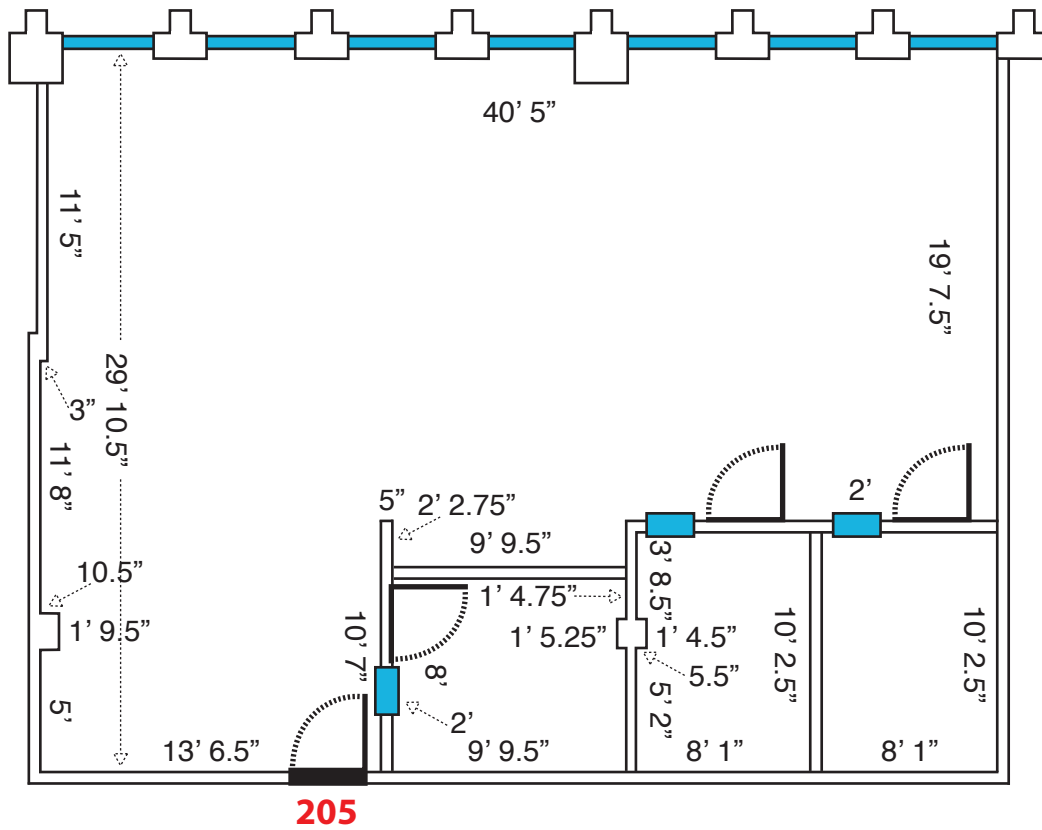

Congress Square II Suite 205 Floor Plan

512-447-4496