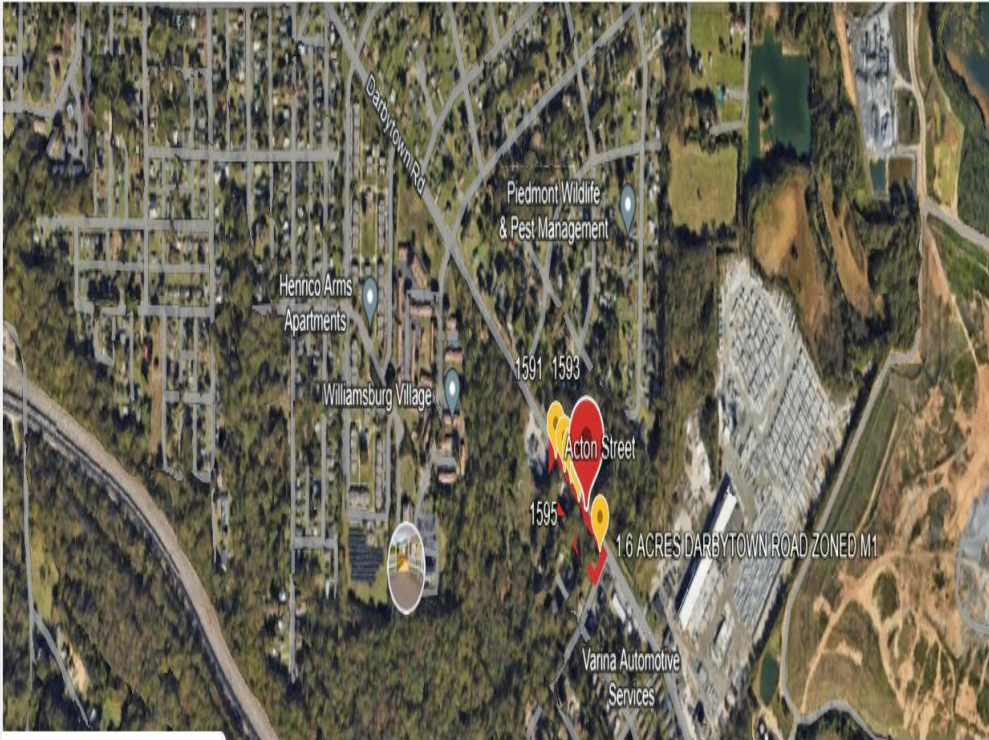

Darbytown Rd M1 Land, Richmond, VA 23231

Property Photos

1.6 Acres M1 Zoning 554'x144'

1.6 Acres M1 Zoning 554'x144'

Darbytown Rd M1 Land

Darbytown Rd M1 Land, Richmond, VA 23231

Property Photos

Darbytown Rd aerial view