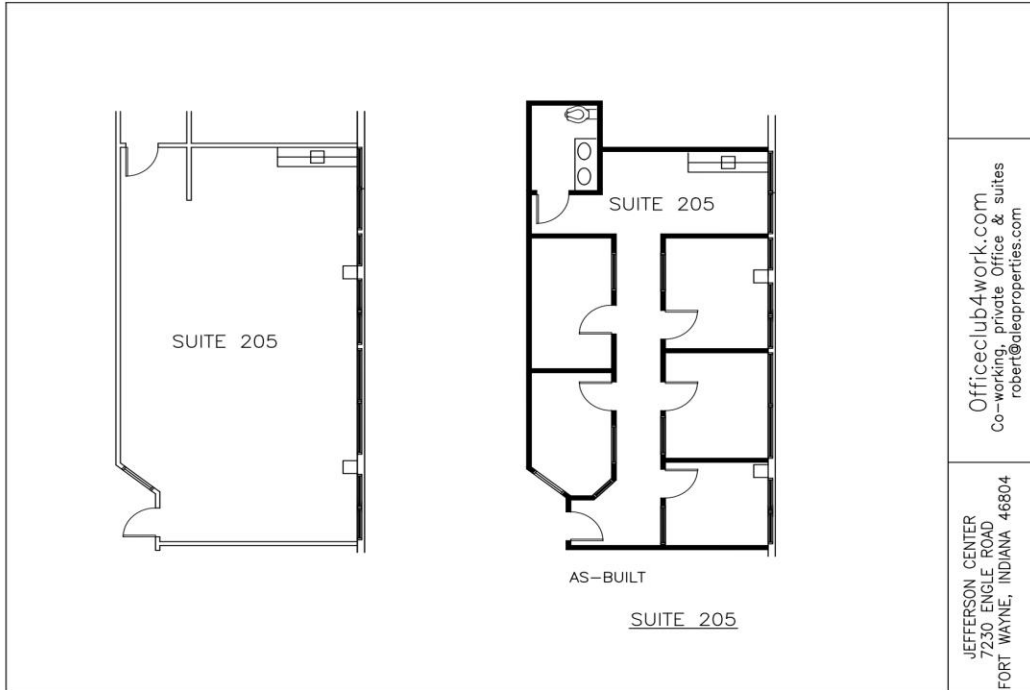

# SUITE 205 – 1065 SF

# FLOOR PLANS