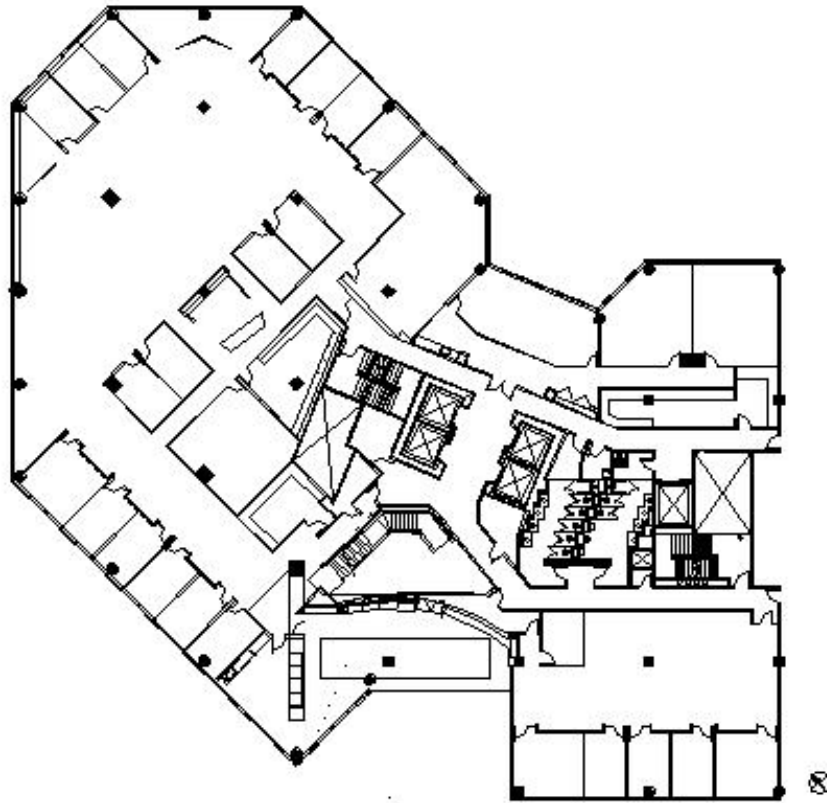

ONE PIERCE PLACE

Suite 1425
21,969 SF

HAMILTON
PARTNERS

Contact Information:
www.hpre.com
630-250-9700

Patrick McKillen
pmckillen@hpre.com
P 630-250-4907

Paul O'Connor
poc@hpre.com
P 630-250-4876

Scott Schroeder
sschroed@hpre.com
P 630-250-4898