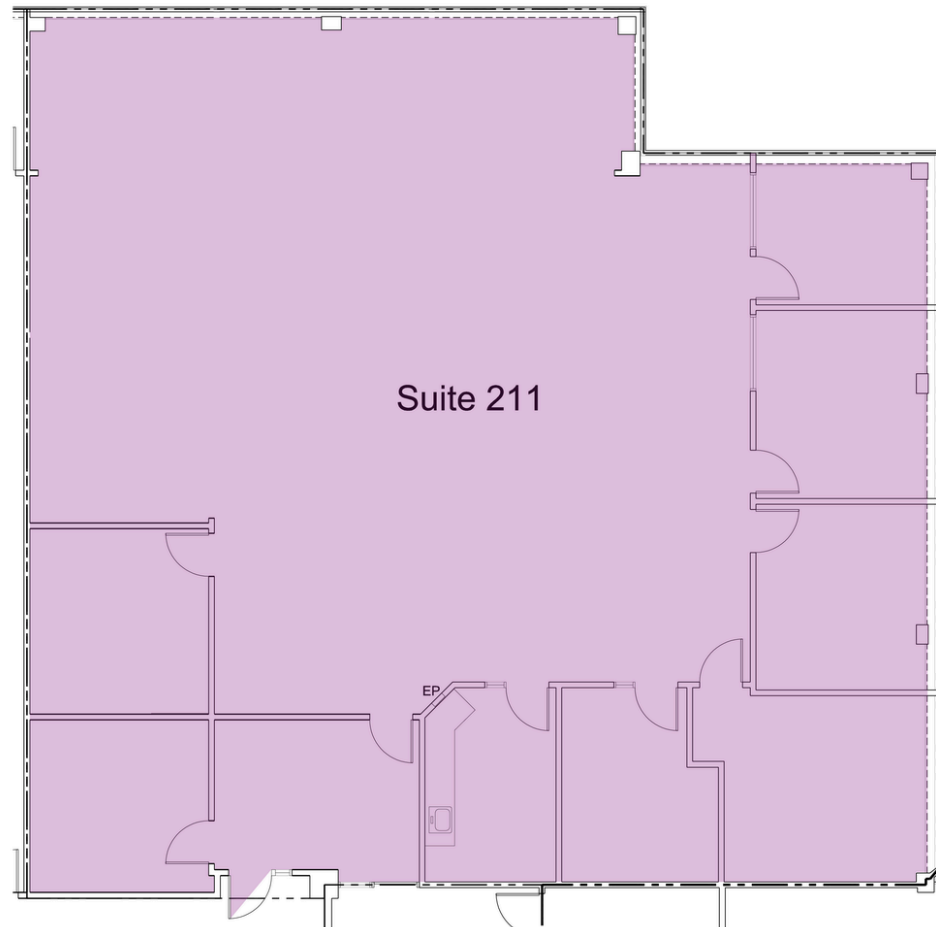

560-580 Kirts Blvd

Troy, MI

560 Kirts 116 Floorplan

Suite Number	Square Footage	Video Tour
116	2,048 SF	View Here

560-580 Kirts Blvd

Troy, MI

560 Kirts 119 Floorplan

Suite Number	Square Footage	Video Tour
119	3,899 SF	View Here

560-580 Kirts Blvd

Troy, MI

L. MASON CAPITANI
CORFAC INTERNATIONAL

570 Kirts 202 Floorplan

Suite Number	Square Footage
202	701 SF

560-580 Kirts Blvd

Troy, MI

L. MASON CAPITANI
CORFAC INTERNATIONAL

570 Kirts 211 Floorplan

Suite Number	Square Footage
211	4,150 SF

560-580 Kirts Blvd

Troy, MI

570 Kirts 231 Floorplan

Suite Number	Square Footage	Video Tour
231	10,807 SF	View Here

560-580 Kirts Blvd

Troy, MI

L. MASON CAPITANI
CORFAC INTERNATIONAL

560 Kirts 237 Floorplan

Suite Number	Square Footage
237	4,932 SF

560-580 Kirts Blvd

Troy, MI

L. MASON CAPITANI
CORFAC INTERNATIONAL

580 Kirts 300 Floorplan

Suite Number	Square Footage	Video Tour
300	5,856 SF	View Here