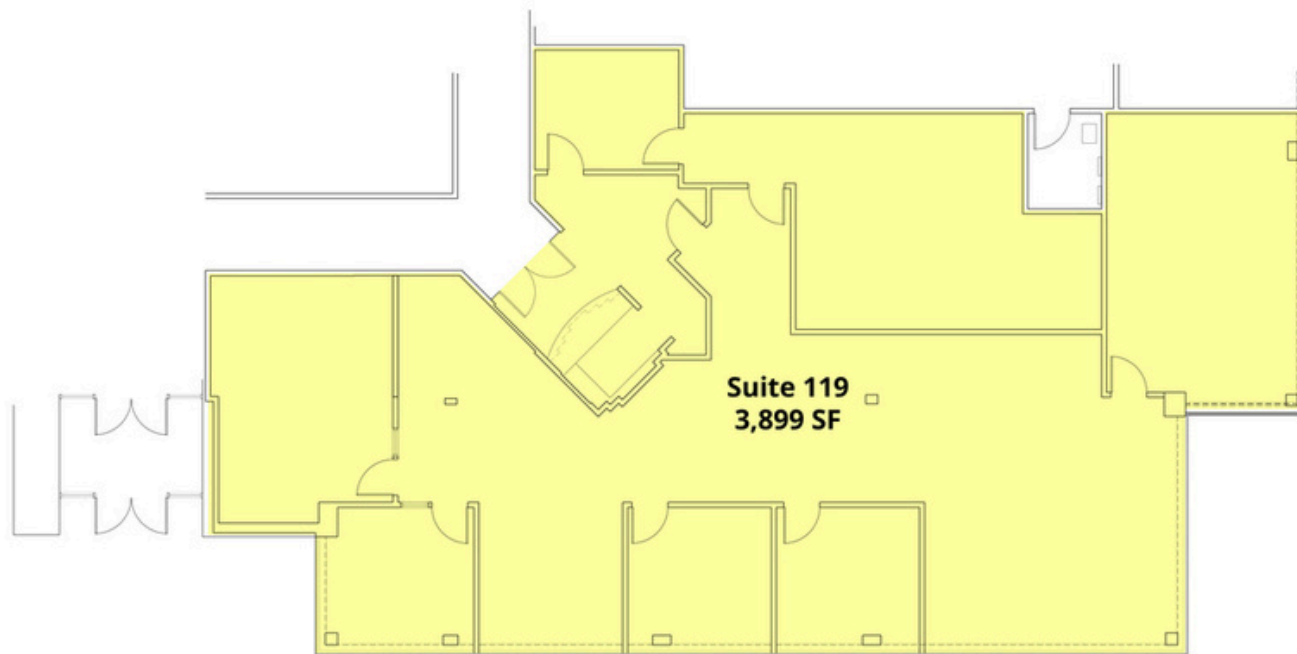

560-580 Kirts Blvd

Troy, MI

L. MASON CAPITANI
CORFAC INTERNATIONAL

Available Suites:

560 Kirts 116:	2,048 SF
560 Kirts 119:	3,899 SF
570 Kirts 202:	701 SF
570 Kirts 211:	4,150 SF
570 Kirts 231:	10,807 SF
570 Kirts 237:	4,932 SF
580 Kirts 300:	5,856 SF
580 Kirts 309:	6,803 SF
570/580 Kirts Suites 237/309:	11,735

560-580 Kirts Blvd

Troy, MI

560 Kirts 116 Floorplan

Suite Number	Square Footage	Video Tour
116	2,048 SF	View Here

560-580 Kirts Blvd

Troy, MI

560 Kirts 119 Floorplan

Suite Number	Square Footage	Video Tour
119	3,899 SF	View Here

560-580 Kirts Blvd

Troy, MI

L. MASON CAPITANI
CORFAC INTERNATIONAL

570 Kirts 202 Floorplan

Suite Number	Square Footage
202	701 SF

560-580 Kirts Blvd

Troy, MI

L. MASON CAPITANI
CORFAC INTERNATIONAL

570 Kirts 211 Floorplan

Suite Number	Square Footage
211	4,150 SF

560-580 Kirts Blvd

Troy, MI

570 Kirts 231 Floorplan

Suite Number	Square Footage	Video Tour
231	10,807 SF	View Here

560-580 Kirts Blvd

Troy, MI