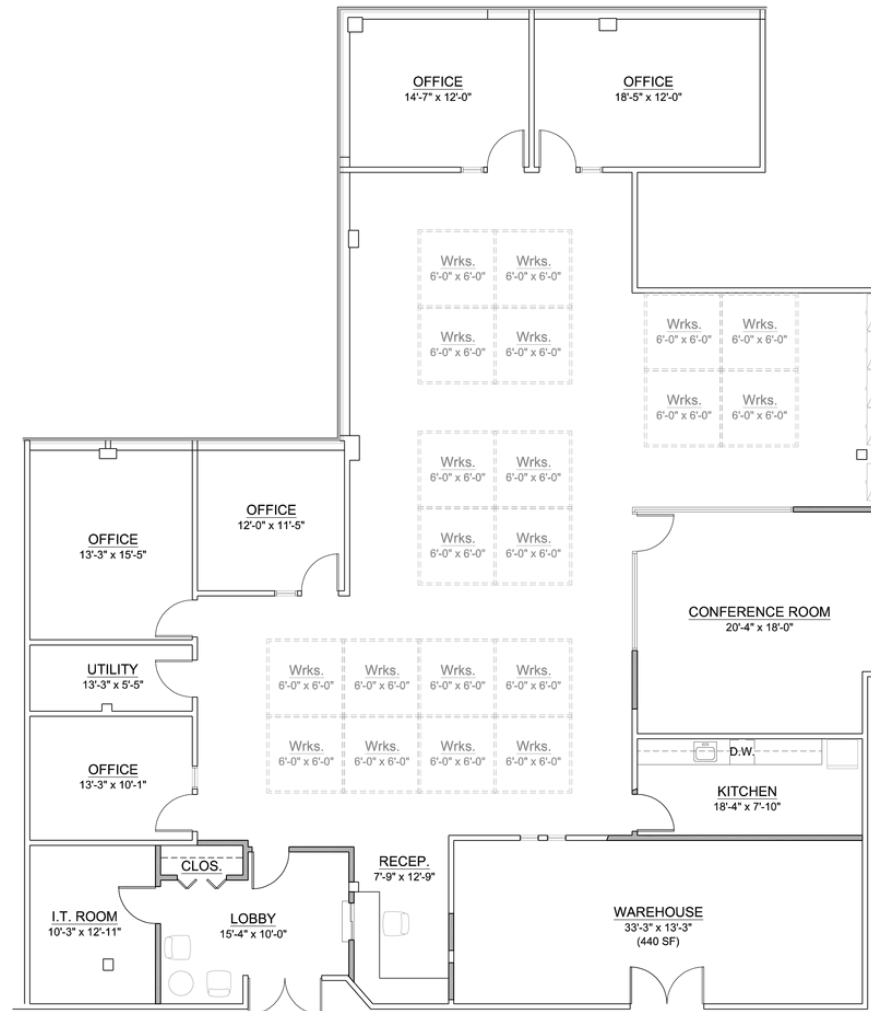

560-580 Kirts Blvd

Troy, MI

L. MASON CAPITANI
CORFAC INTERNATIONAL

570 Kirts 202 Floorplan

Suite Number	Square Footage
202	701 SF

560-580 Kirts Blvd

Troy, MI

L. MASON CAPITANI
CORFAC INTERNATIONAL

570 Kirts 211 Floorplan

Suite Number	Square Footage
211	4,150 SF

560-580 Kirts Blvd

Troy, MI

570 Kirts 231 Floorplan

Suite Number	Square Footage	Video Tour
231	10,807 SF	View Here

560-580 Kirts Blvd

Troy, MI

L. MASON CAPITANI
CORFAC INTERNATIONAL

560 Kirts 237 Floorplan

Suite Number	Square Footage
237	4,932 SF

560-580 Kirts Blvd

Troy, MI

L. MASON CAPITANI
CORFAC INTERNATIONAL

580 Kirts 300 Floorplan

Suite Number	Square Footage	Video Tour
300	5,856 SF	View Here