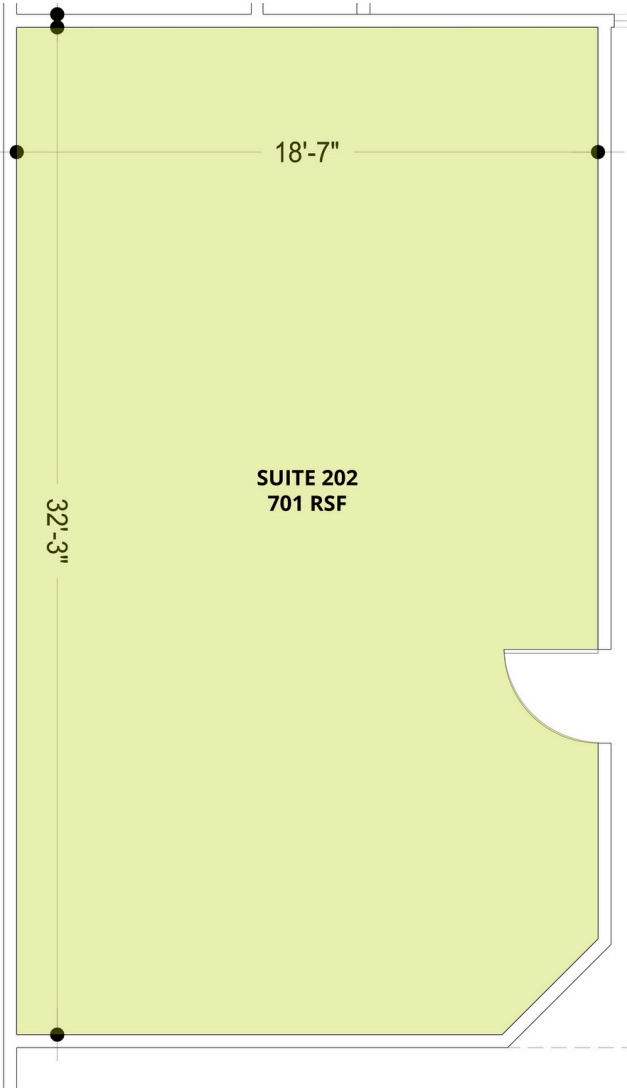

560-580 Kirts Blvd

Troy, MI

L. MASON CAPITANI
CORFAC INTERNATIONAL

Available Suites:

560 Kirts 116:	2,048 SF
560 Kirts 119:	3,899 SF
570 Kirts 202:	701 SF
570 Kirts 211:	4,150 SF
570 Kirts 231:	10,807 SF
570 Kirts 237:	4,932 SF
580 Kirts 300:	5,856 SF
580 Kirts 309:	6,803 SF
570/580 Kirts Suites 237/309:	11,735

560-580 Kirts Blvd

Troy, MI

560 Kirts 116 Floorplan

Suite Number	Square Footage	Video Tour
116	2,048 SF	View Here

560-580 Kirts Blvd

Troy, MI

560 Kirts 119 Floorplan

Suite Number	Square Footage	Video Tour
119	3,899 SF	View Here

560-580 Kirts Blvd

Troy, MI

L. MASON CAPITANI
CORFAC INTERNATIONAL

570 Kirts 202 Floorplan

Suite Number	Square Footage
202	701 SF

560-580 Kirts Blvd

Troy, MI

L. MASON CAPITANI
CORFAC INTERNATIONAL

570 Kirts 211 Floorplan

Suite Number	Square Footage
211	4,150 SF

560-580 Kirts Blvd

Troy, MI

570 Kirts 231 Floorplan

Suite Number	Square Footage	Video Tour
231	10,807 SF	View Here

560-580 Kirts Blvd

Troy, MI