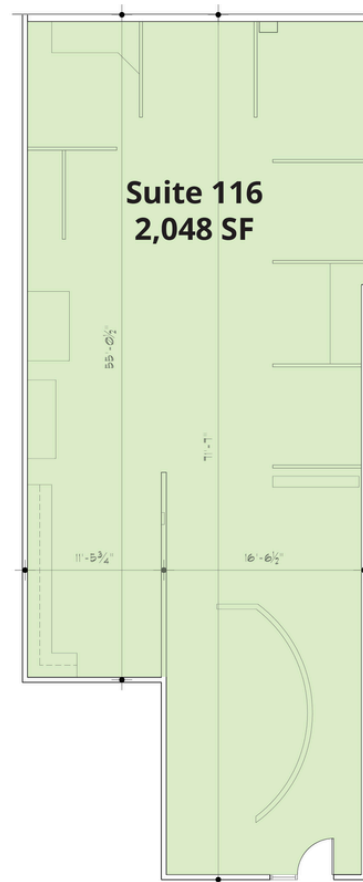

560-580 Kirts Blvd

Troy, MI

L. MASON CAPITANI
CORFAC INTERNATIONAL

Available Suites:

560 Kirts 116:	2,048 SF
560 Kirts 119:	3,899 SF
570 Kirts 202:	701 SF
570 Kirts 211:	4,150 SF
570 Kirts 231:	10,807 SF
570 Kirts 237:	4,932 SF
580 Kirts 300:	5,856 SF
580 Kirts 309:	6,803 SF
570/580 Kirts Suites 237/309:	11,735

560-580 Kirts Blvd

Troy, MI

560 Kirts 116 Floorplan

Suite Number	Square Footage	Video Tour
116	2,048 SF	View Here

560-580 Kirts Blvd

Troy, MI

560 Kirts 119 Floorplan

Suite Number	Square Footage	Video Tour
119	3,899 SF	View Here