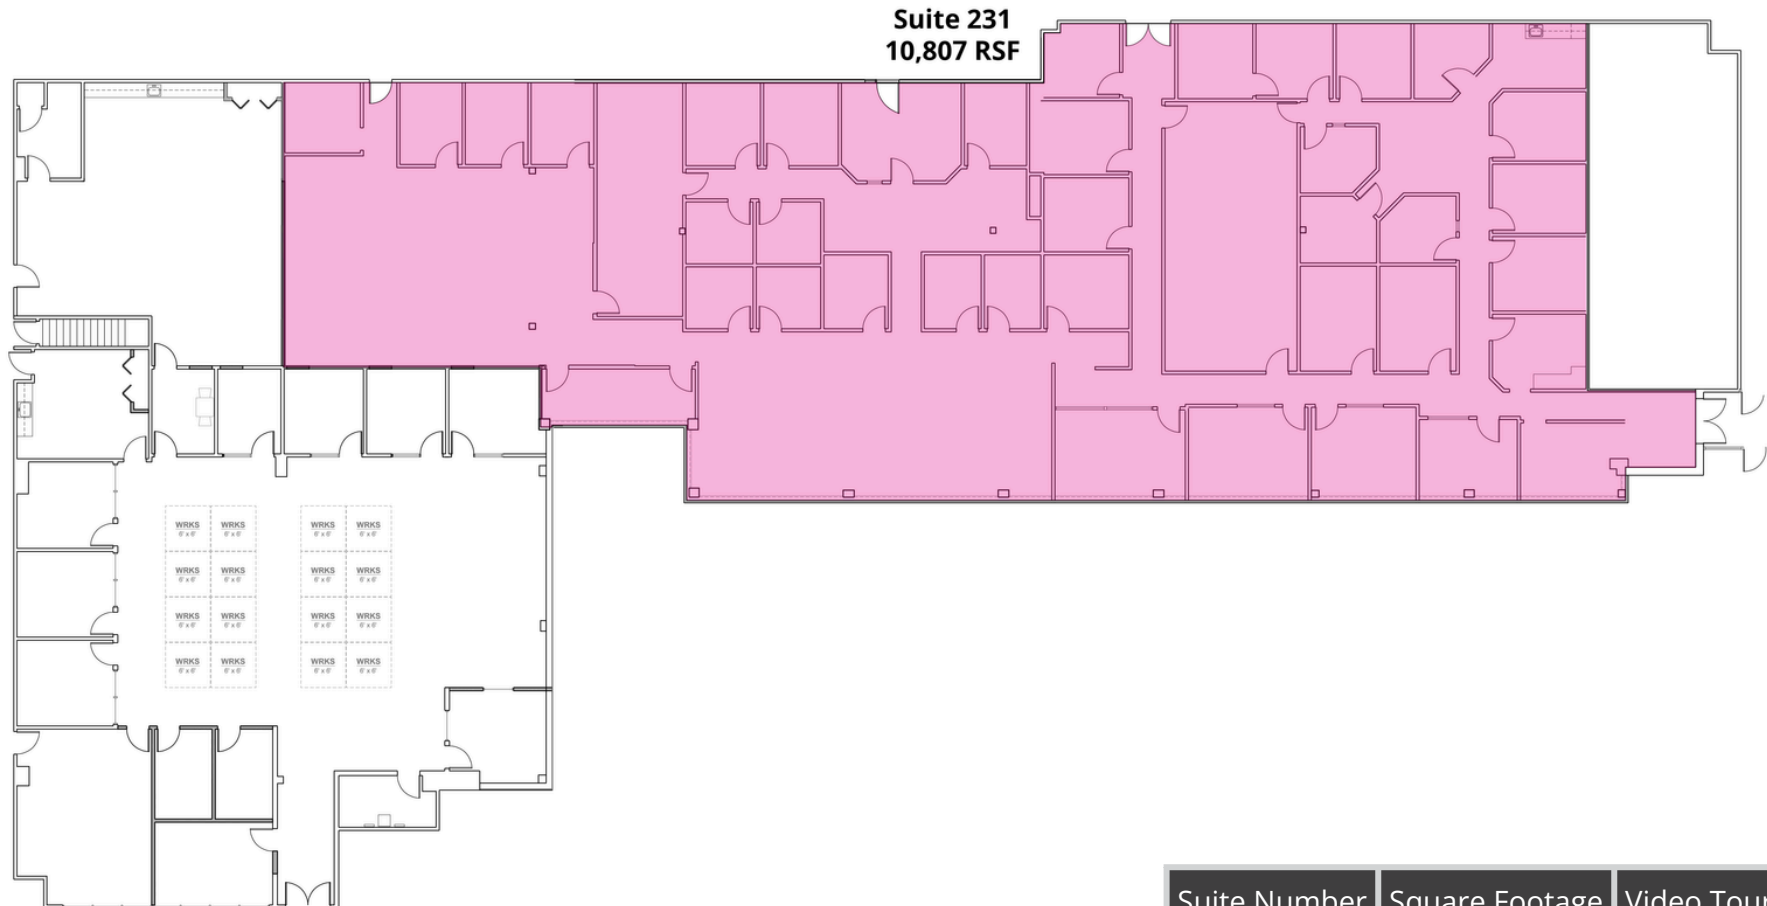

560-580 Kirts Blvd

Troy, MI

L. MASON CAPITANI
CORFAC INTERNATIONAL

570 Kirts 202 Floorplan

Suite Number	Square Footage
202	701 SF

560-580 Kirts Blvd

Troy, MI

L. MASON CAPITANI
CORFAC INTERNATIONAL

570 Kirts 211 Floorplan

Suite Number	Square Footage
211	4,150 SF

560-580 Kirts Blvd

Troy, MI

570 Kirts 231 Floorplan

Suite Number	Square Footage	Video Tour
231	10,807 SF	View Here

560-580 Kirts Blvd

Troy, MI

L. MASON CAPITANI
CORFAC INTERNATIONAL

560 Kirts 237 Floorplan

Suite Number	Square Footage
237	4,932 SF

560-580 Kirts Blvd

Troy, MI

L. MASON CAPITANI
CORFAC INTERNATIONAL

580 Kirts 300 Floorplan

Suite Number	Square Footage	Video Tour
300	5,856 SF	View Here