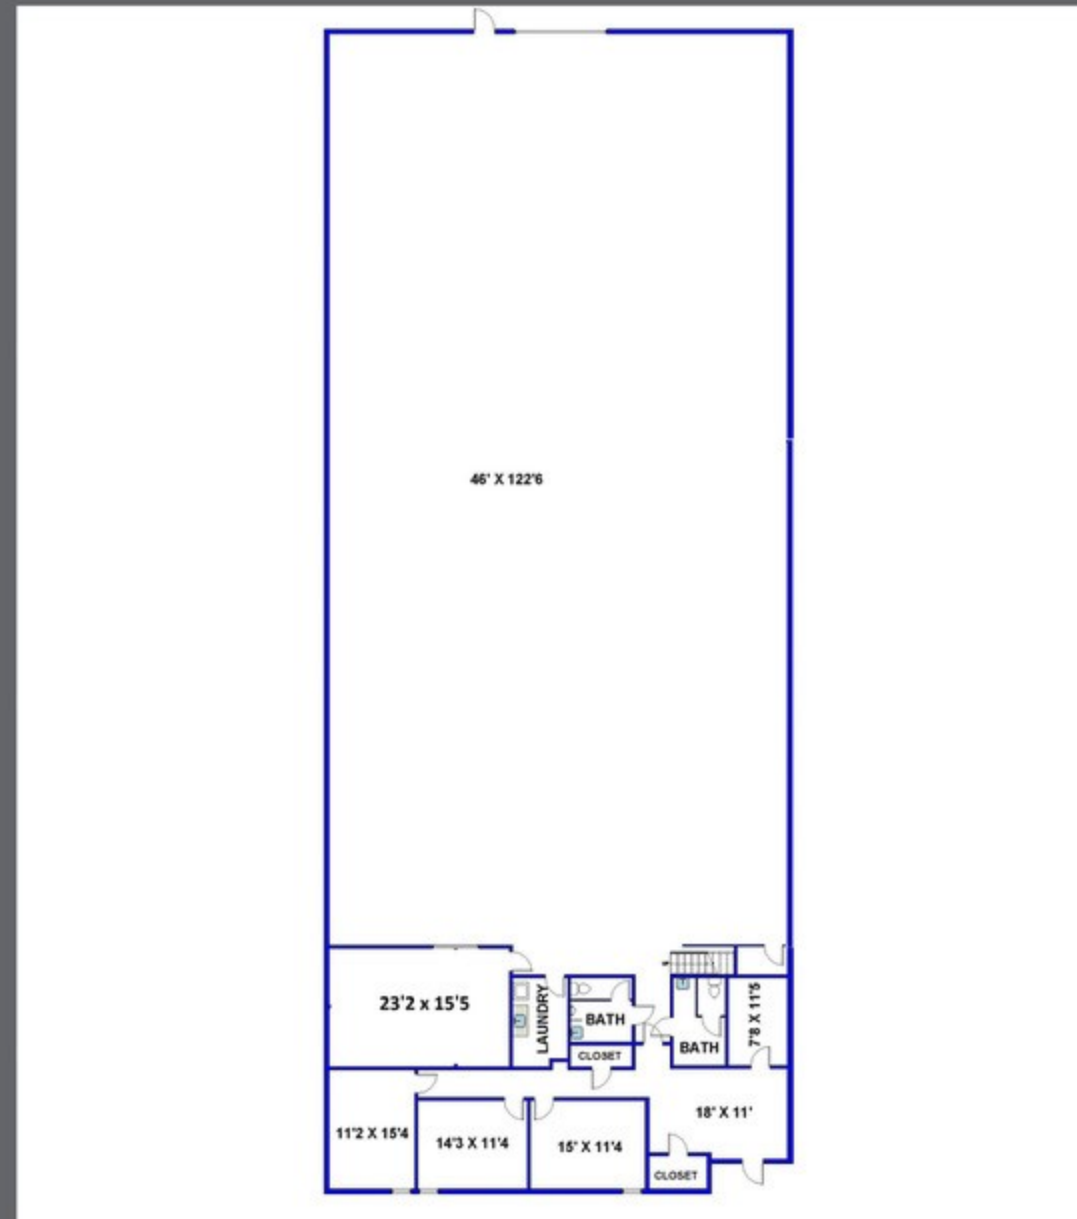

FLOOR PLAN - 8419

MATT EHRLICH
Executive Vice President
d. 818 421 1661
mehrlich@naicapital.com
CA DRE #01936772

SEAN IEZZA
Associate
d. 805 233 5228
siezza@naicapital.com
CA DRE #02220089

NAI CAPITAL
15821 Ventura Blvd
Suite #320
Encino, CA 91436
818-905-2400