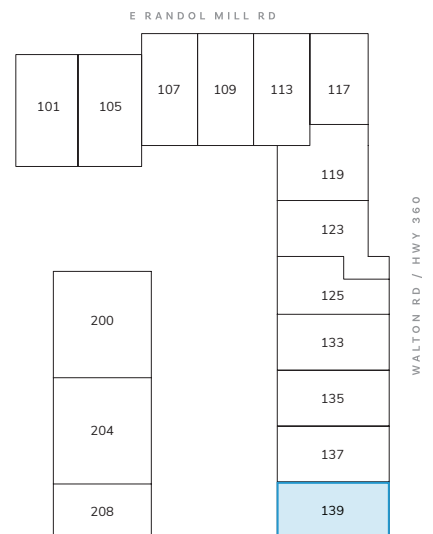

## SUITE 105

• 3,640 SF

# Randol Mill Place

2500 E Randol Mill Rd | Arlington, TX 75247

3,073 - 12,197 SF  
AVAILABLE

**SUITE 125**  
• 5,960 SF

Giovanni Scardino  
847.612.8488  
giovani.scardino@streamrealty.com

Sam Harrell  
830.302.1872  
sam.harrell@streamrealty.com

# Randol Mill Place

2500 E Randol Mill Rd | Arlington, TX 75247

3,073 - 12,197 SF  
AVAILABLE

**SUITE 139**  
• 3,200 SF

Giovanni Scardino  
847.612.8488  
giovani.scardino@streamrealty.com

Sam Harrell  
830.302.1872  
sam.harrell@streamrealty.com