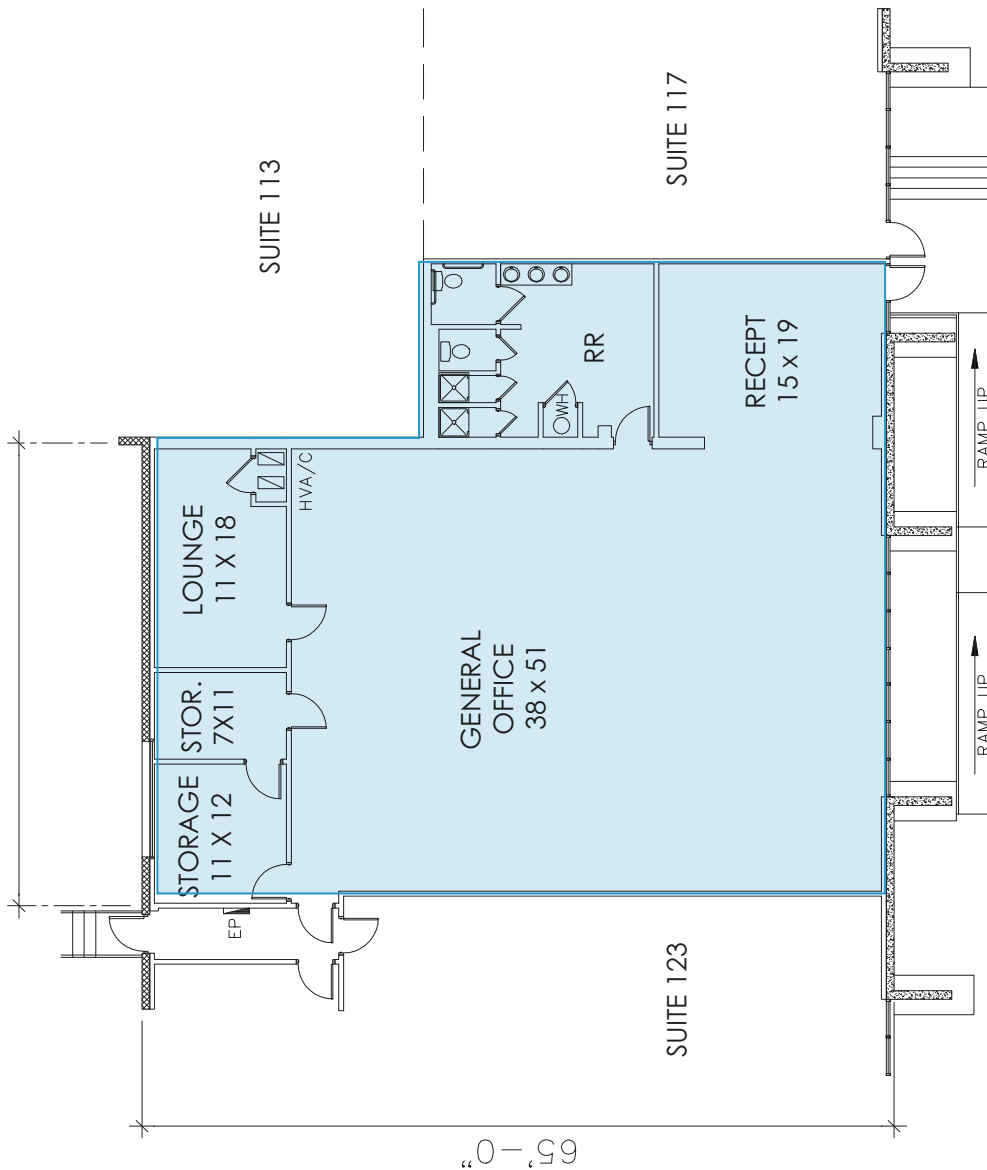

Randol Mill Place

2500 E Randol Mill Rd | Arlington, TX 75247

3,073 - 12,197 SF
AVAILABLE

SUITE 119
• 3,164 SF

Giovanni Scardino
847.612.8488
giovani.scardino@streamrealty.com

Sam Harrell
830.302.1872
sam.harrell@streamrealty.com

Knox Wagoner
214.210.1327
knox.wagoner@streamrealty.com