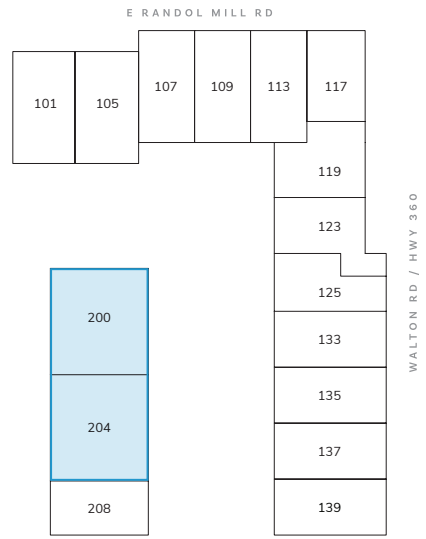

## SUITE 105

• 3,640 SF

## SUITE 125

• 5,960 SF

# Randol Mill Place

2500 E Randol Mill Rd | Arlington, TX 75247

3,073 - 12,197 SF  
AVAILABLE

**SUITE 139**  
• 3,200 SF

Giovanni Scardino  
847.612.8488  
giovani.scardino@streamrealty.com

Sam Harrell  
830.302.1872  
sam.harrell@streamrealty.com

# Randol Mill Place

2500 E Randol Mill Rd | Arlington, TX 75247

3,073 - 12,197 SF  
AVAILABLE

**SUITE**  
**200-204**  
• 10,640 SF

Giovanni Scardino  
847.612.8488  
giovani.scardino@streamrealty.com

Sam Harrell  
830.302.1872  
sam.harrell@streamrealty.com