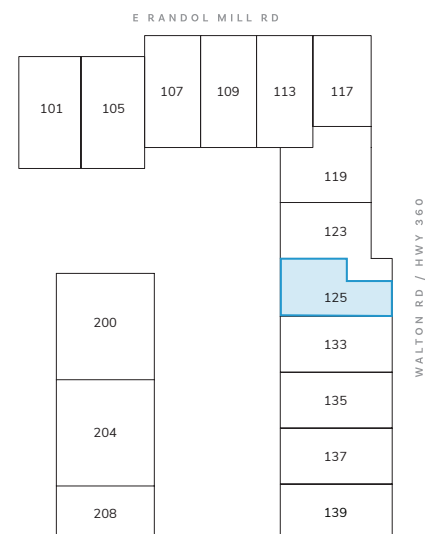

## SUITE 105

• 3,640 SF

## SUITE 113

• 3,212 SF

## SUITE 200-204

• 10,640 SF

# Randol Mill Place

2500 E Randol Mill Rd | Arlington, TX 75247

3,073 - 12,197 SF  
AVAILABLE

**SUITE 125**  
• 5,960 SF

Giovanni Scardino  
847.612.8488  
giovani.scardino@streamrealty.com

Sam Harrell  
830.302.1872  
sam.harrell@streamrealty.com