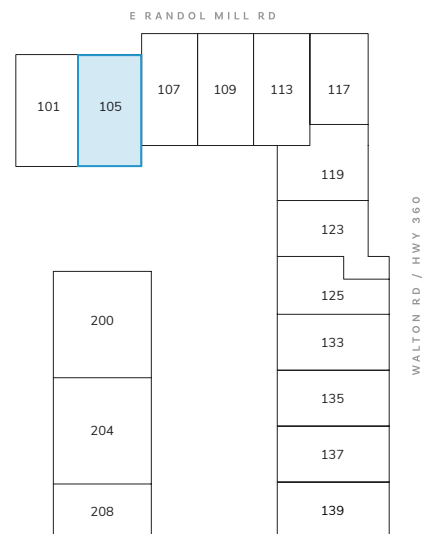

## SUITE 105

• 3,640 SF

## SUITE 125

• 5,960 SF

## SUITE 200-204

• 10,640 SF

# Randol Mill Place

2500 E Randol Mill Rd | Arlington, TX 75247

3,073 - 12,197 SF  
AVAILABLE

**SUITE 105**  
• 3,640 SF

Giovanni Scardino  
847.612.8488  
giovani.scardino@streamrealty.com

Sam Harrell  
830.302.1872  
sam.harrell@streamrealty.com