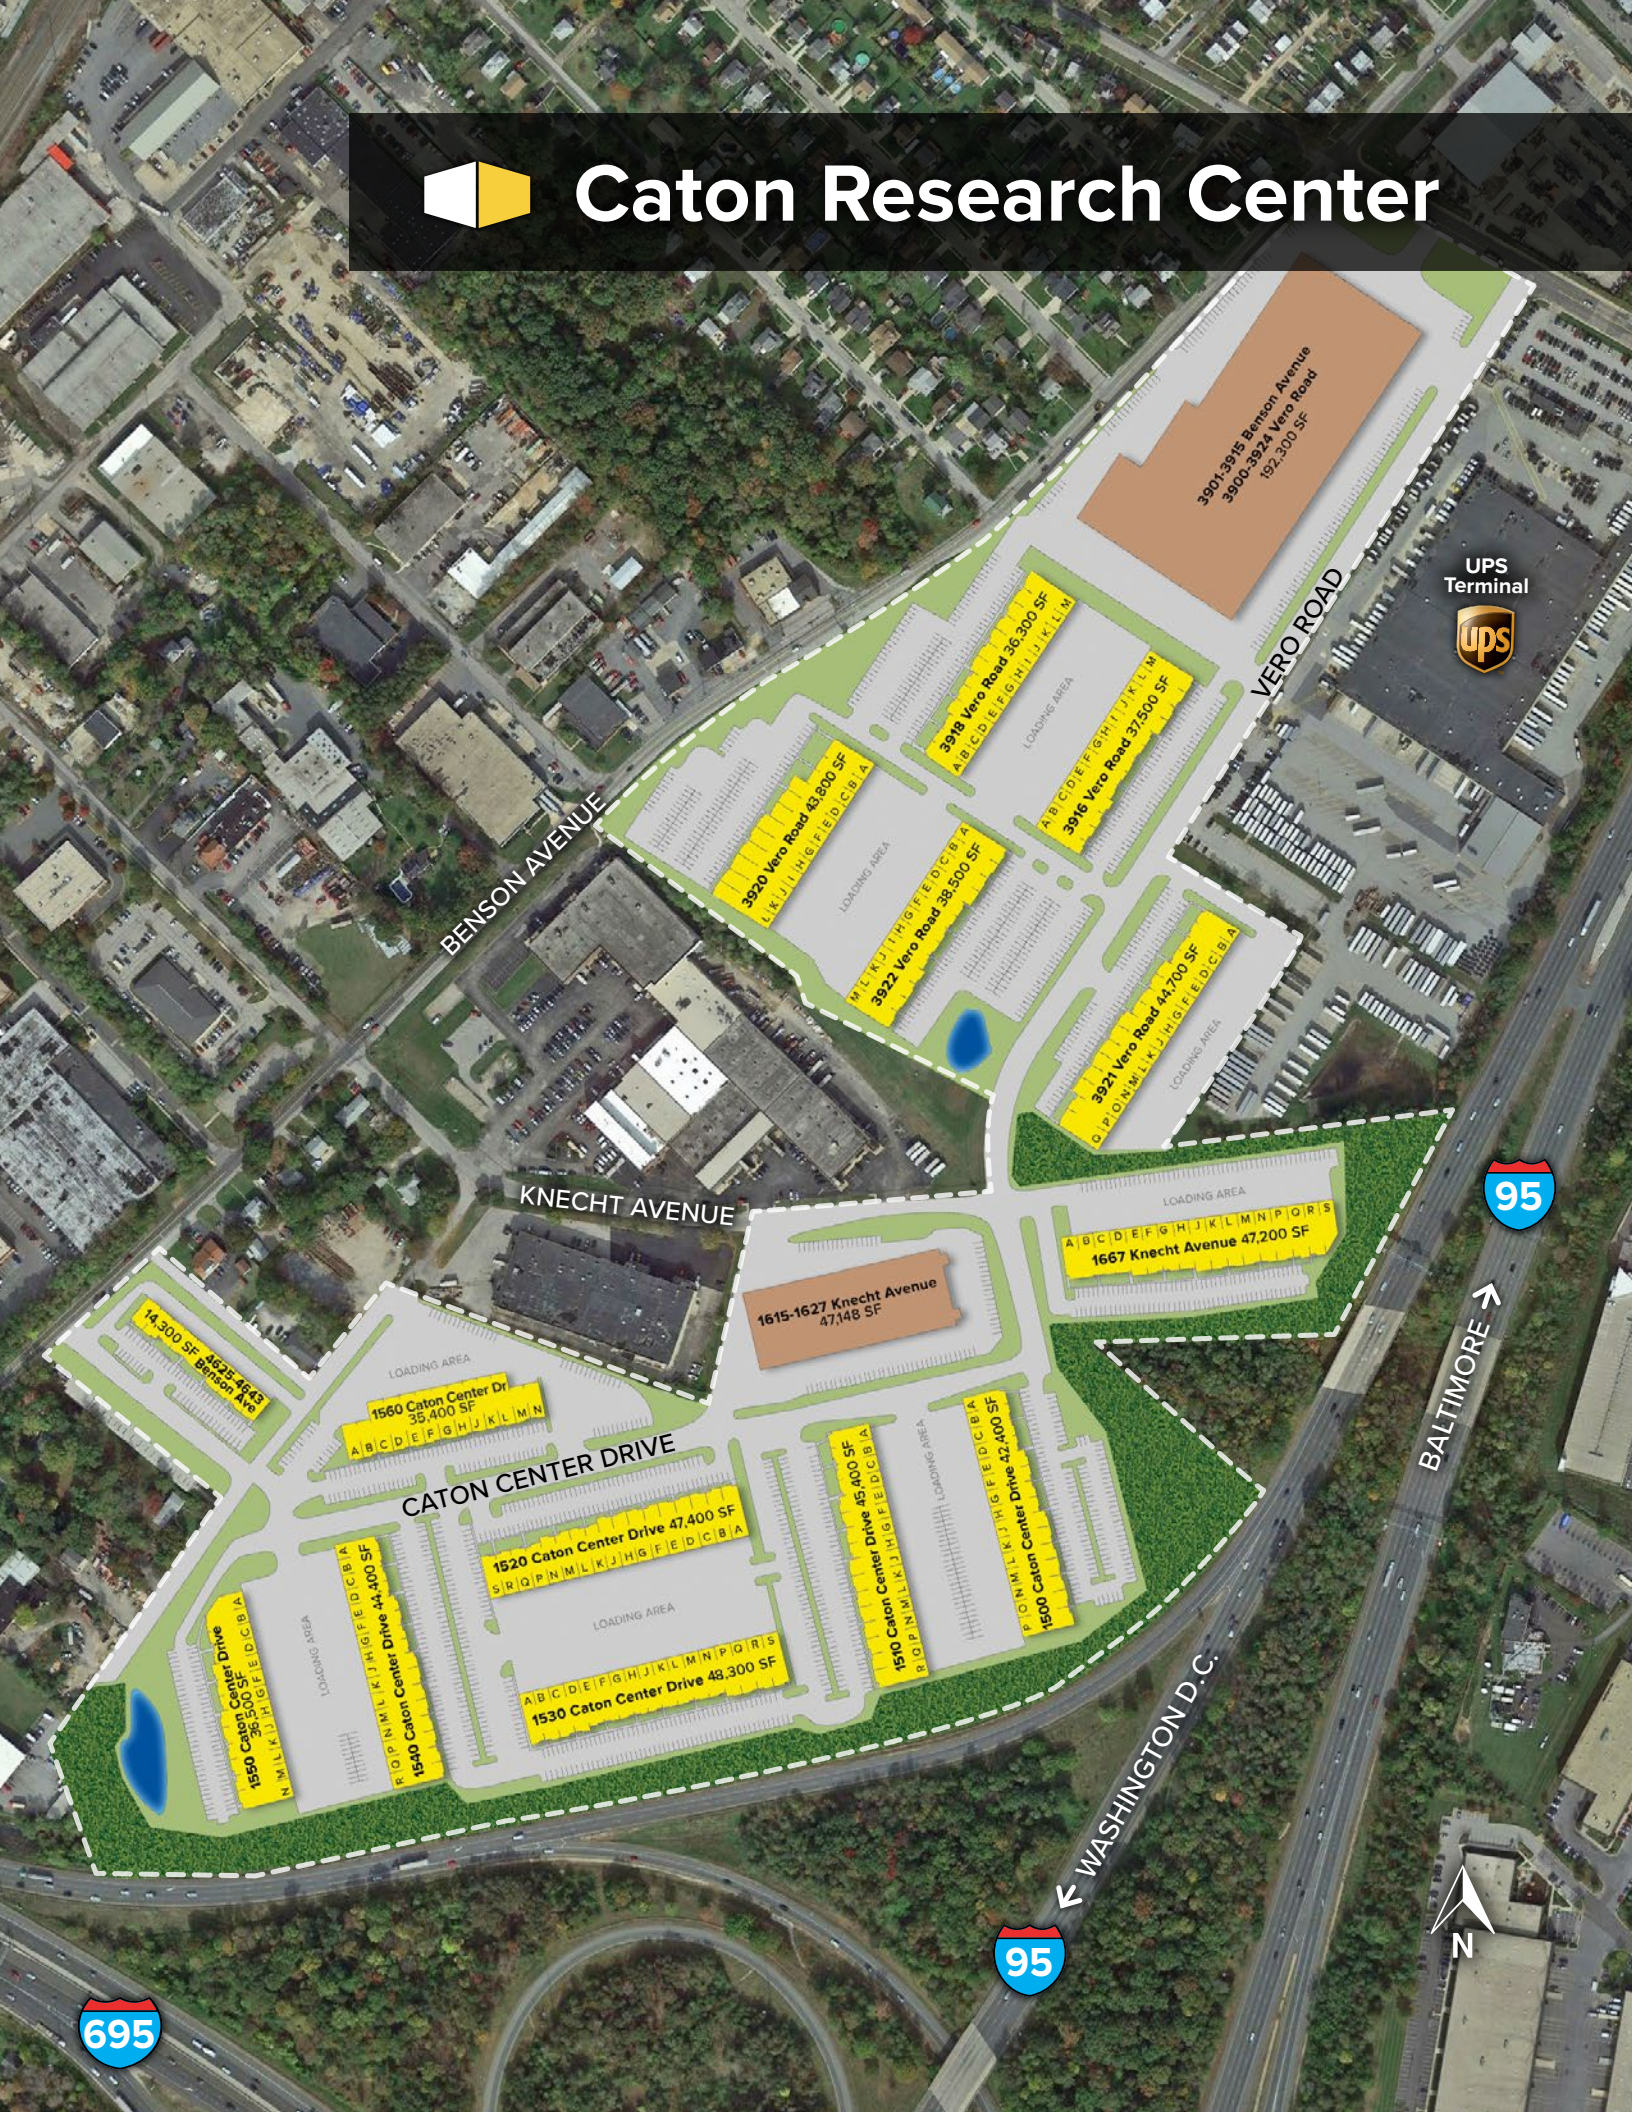

Caton Research Center

3901-3915 Benson Avenue
3900-3924 Vero Road
192,300 SF

BENSON AVENUE

VERO ROAD

3920 Vero Road 43,800 SF
L K J I H G F E D C B A

3918 Vero Road 36,300 SF
A B C D E F G H I J K L M

3916 Vero Road 37,500 SF
A B C D E F G H I J K L M

3922 Vero Road 38,500 SF
M L K J I H G F E D C B A

3924 Vero Road 44,700 SF
D I P O N M L K J I H G F E D C B A

KNECHT AVENUE

1615-1627 Knecht Avenue
47,148 SF

1667 Knecht Avenue 47,200 SF
A B C D E F G H I J K L M N P O R S

CATON CENTER DRIVE

14,300 SF 4625-4643
Benson Ave

1560 Caton Center Dr
35,400 SF
A B C D E F G H I J K L M N

1550 Caton Center Drive
38,500 SF
N M L K J I H G F E D C B A

1540 Caton Center Drive 44,400 SF
R I O P N M L K J I H G F E D C B A

1520 Caton Center Drive 47,400 SF
S R Q P N M L K J I H G F E D C B A

1530 Caton Center Drive 48,300 SF
A B C D E F G H I J K L M N P O R S

1510 Caton Center Drive 45,400 SF
R I O P N M L K J I H G F E D C B A