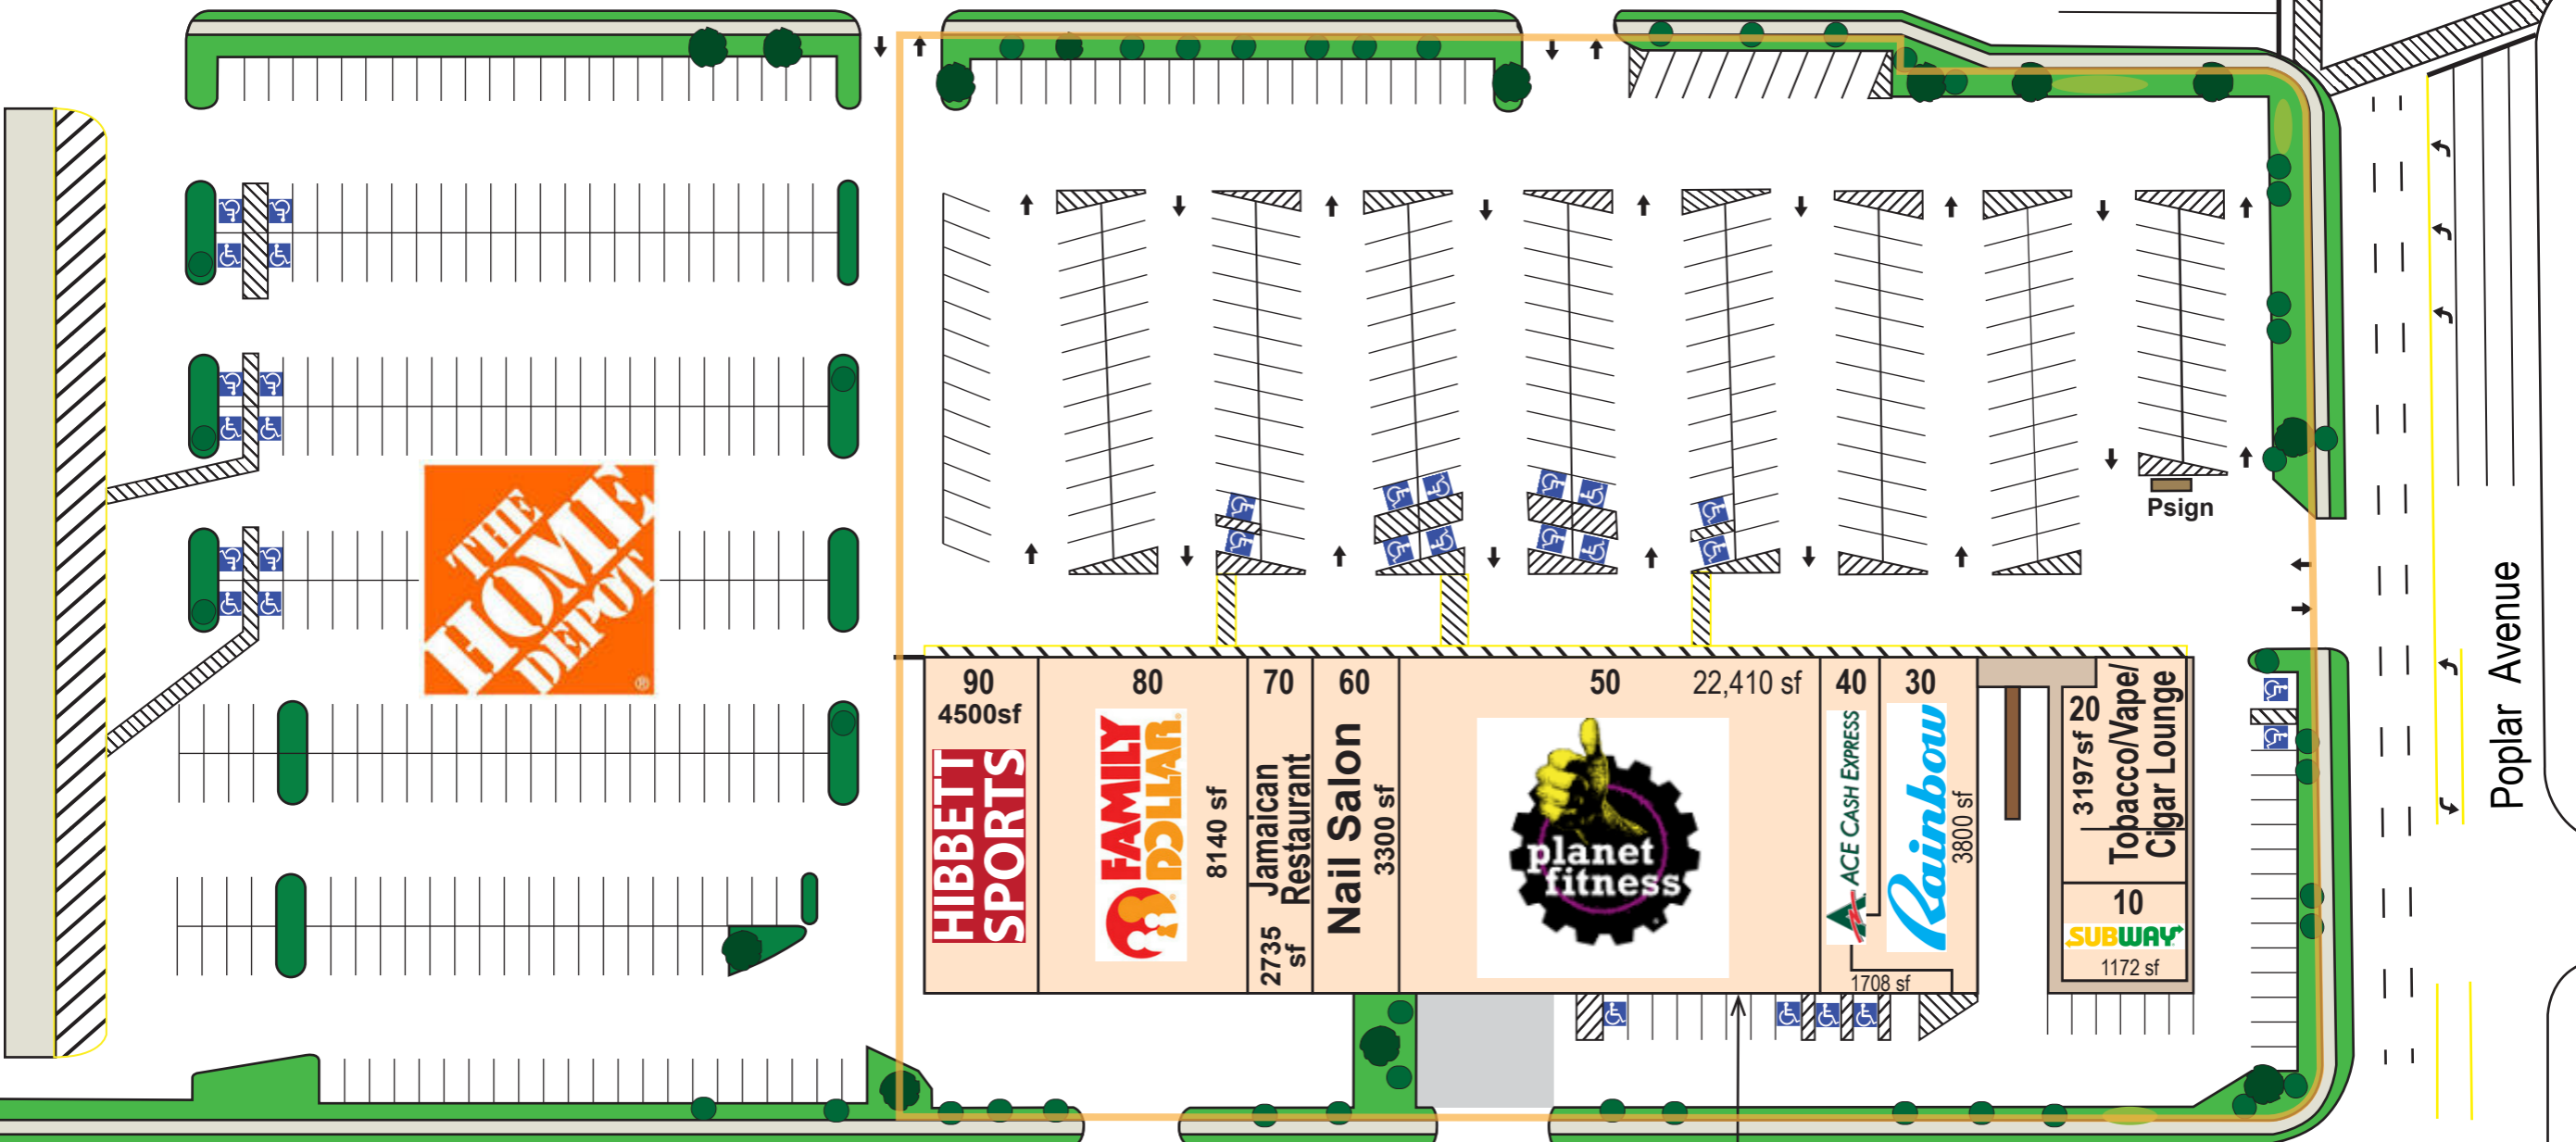

Center City  
1625-1645 Poplar Ave,  
Memphis, TN 38104

N. Avalon Street

N. Avalon Street

Poplar Avenue

Angelus Street

Angelus Street

AVAILABLE

Lower Level  
11,685 sf