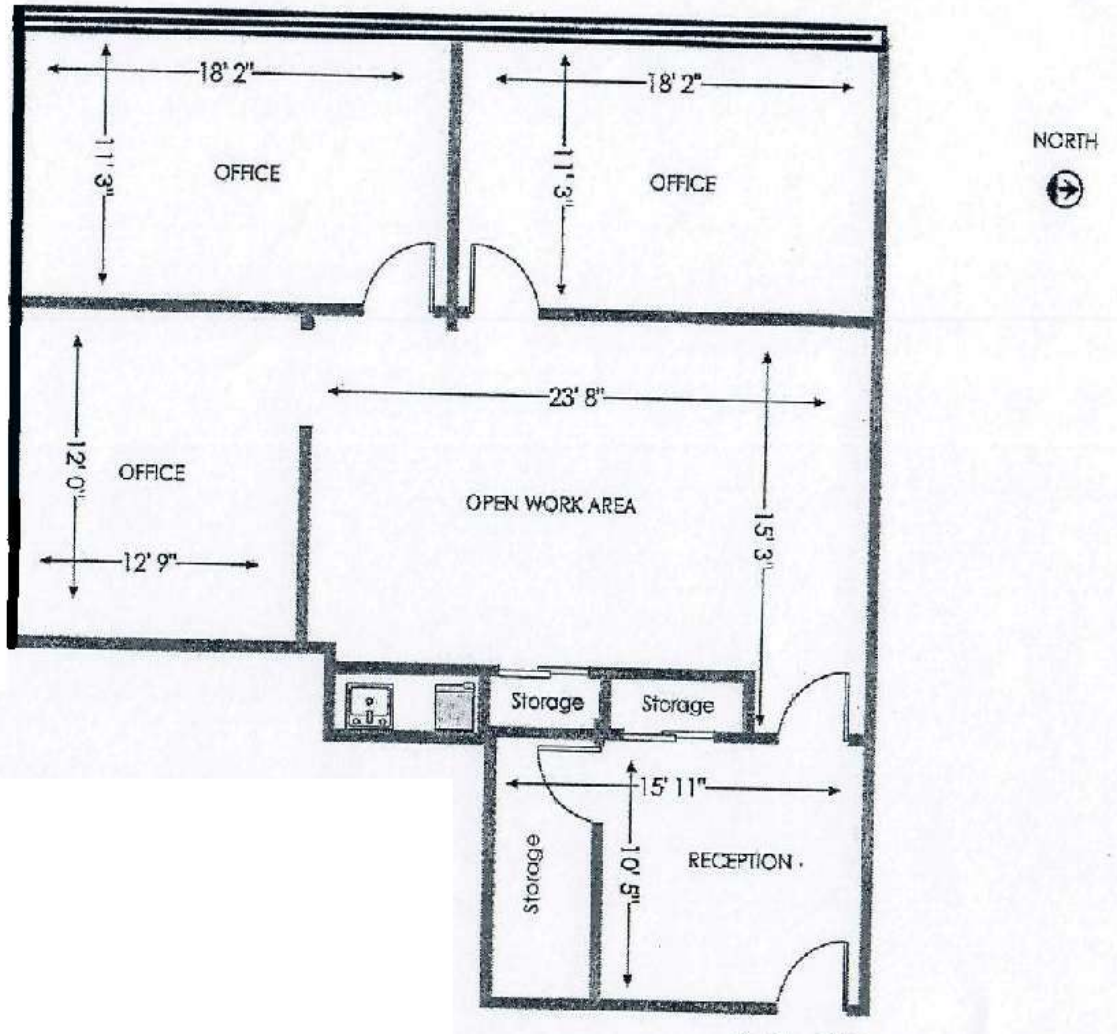

Suite 208 – Floor Plan

Suite 208 Floor Plan
+/-1,275 Rentable SF