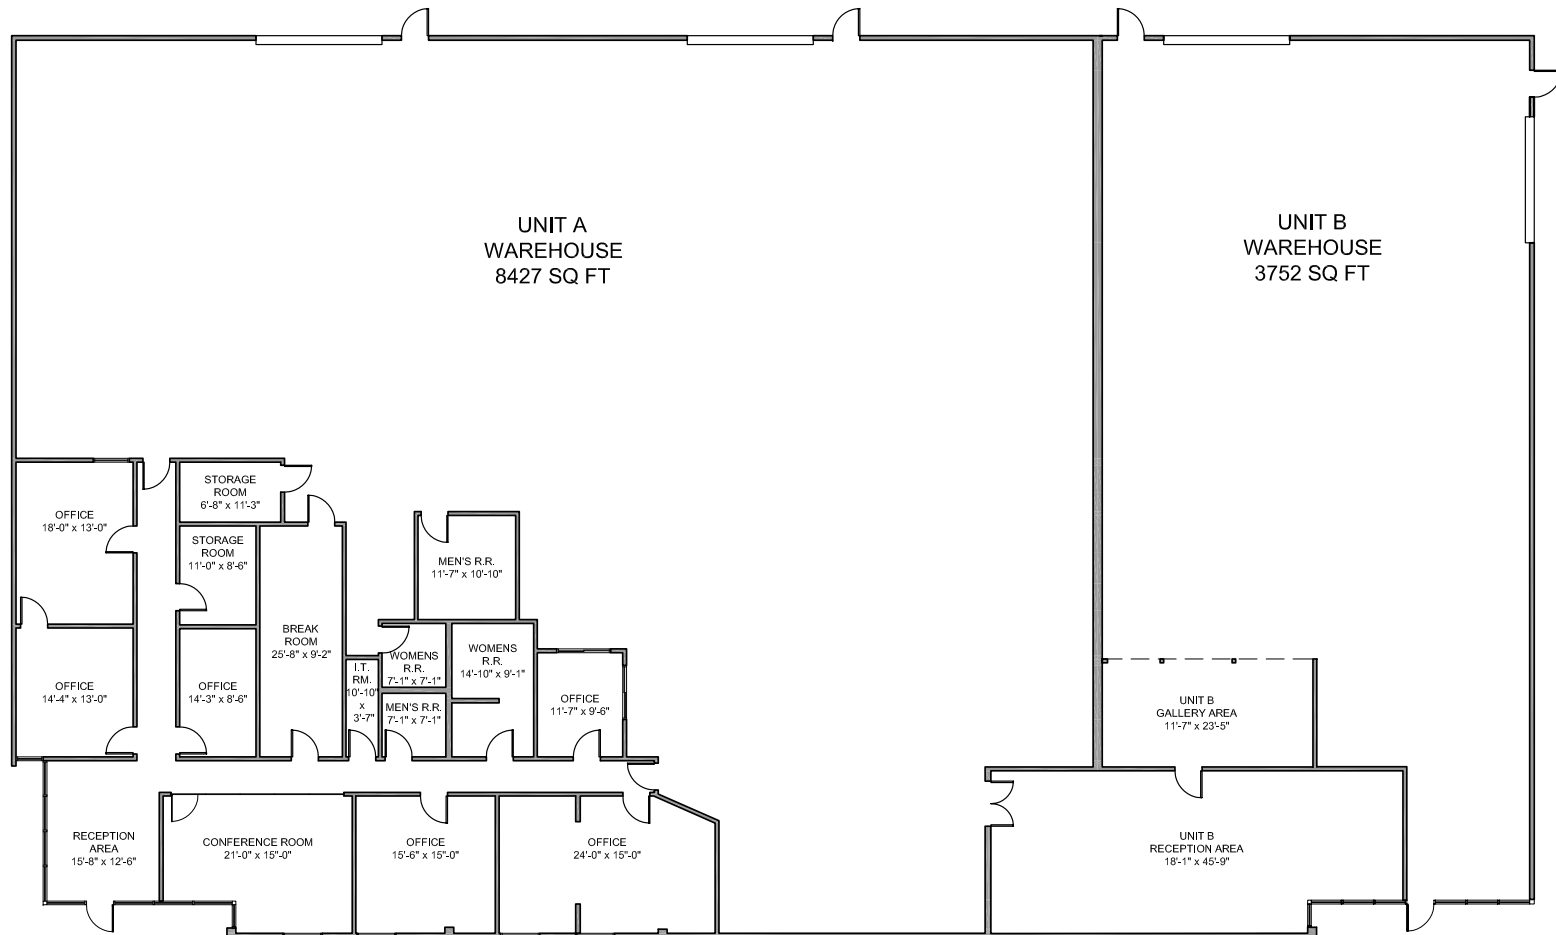

# FLOOR PLAN

3431 E LA PALMA AVE. ANAHEIM, CA

**EXISTING FLOOR PLAN**