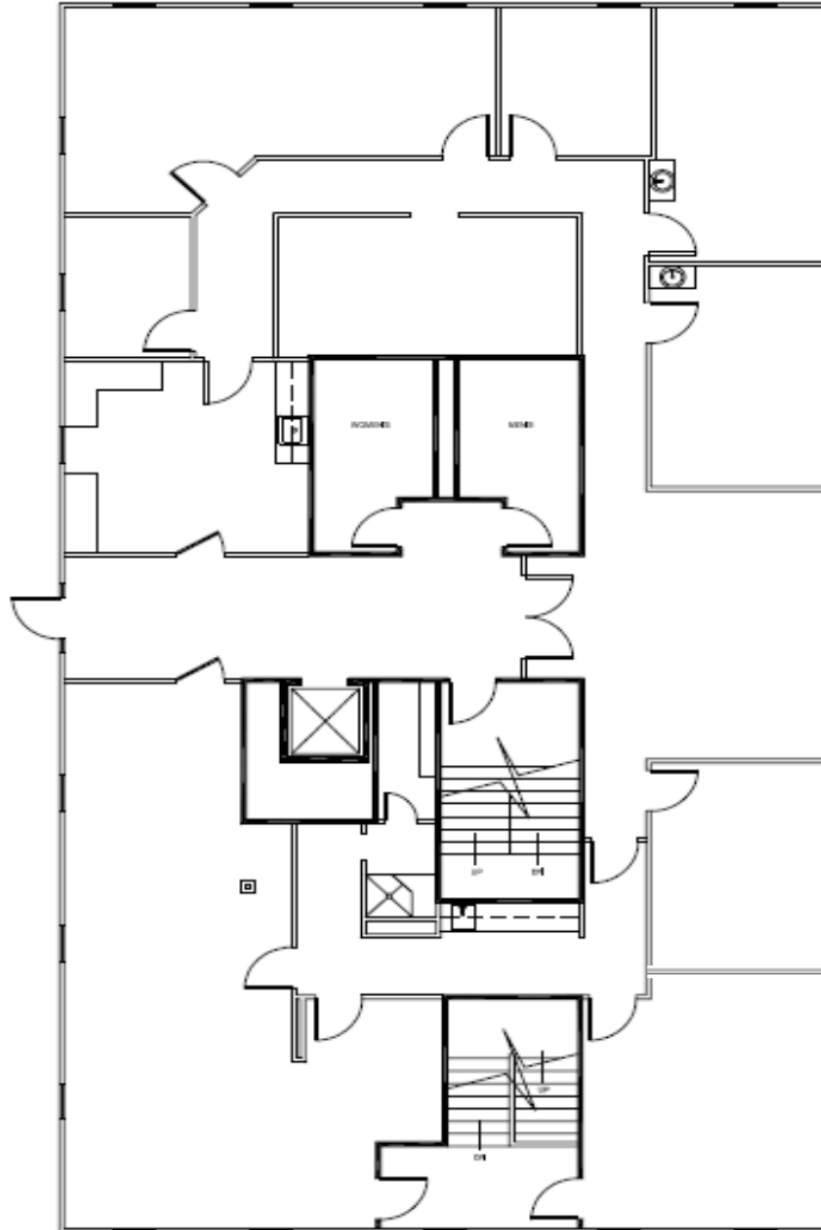

4840 Roswell Road

Suite 200
4,672sf

For more information, please contact:

Austin Miller
cell: 404-229-6351
amiller@rg-re.com

Lenny Rindsberg
cell: 770-330-2840
lrindsberg@rg-re.com