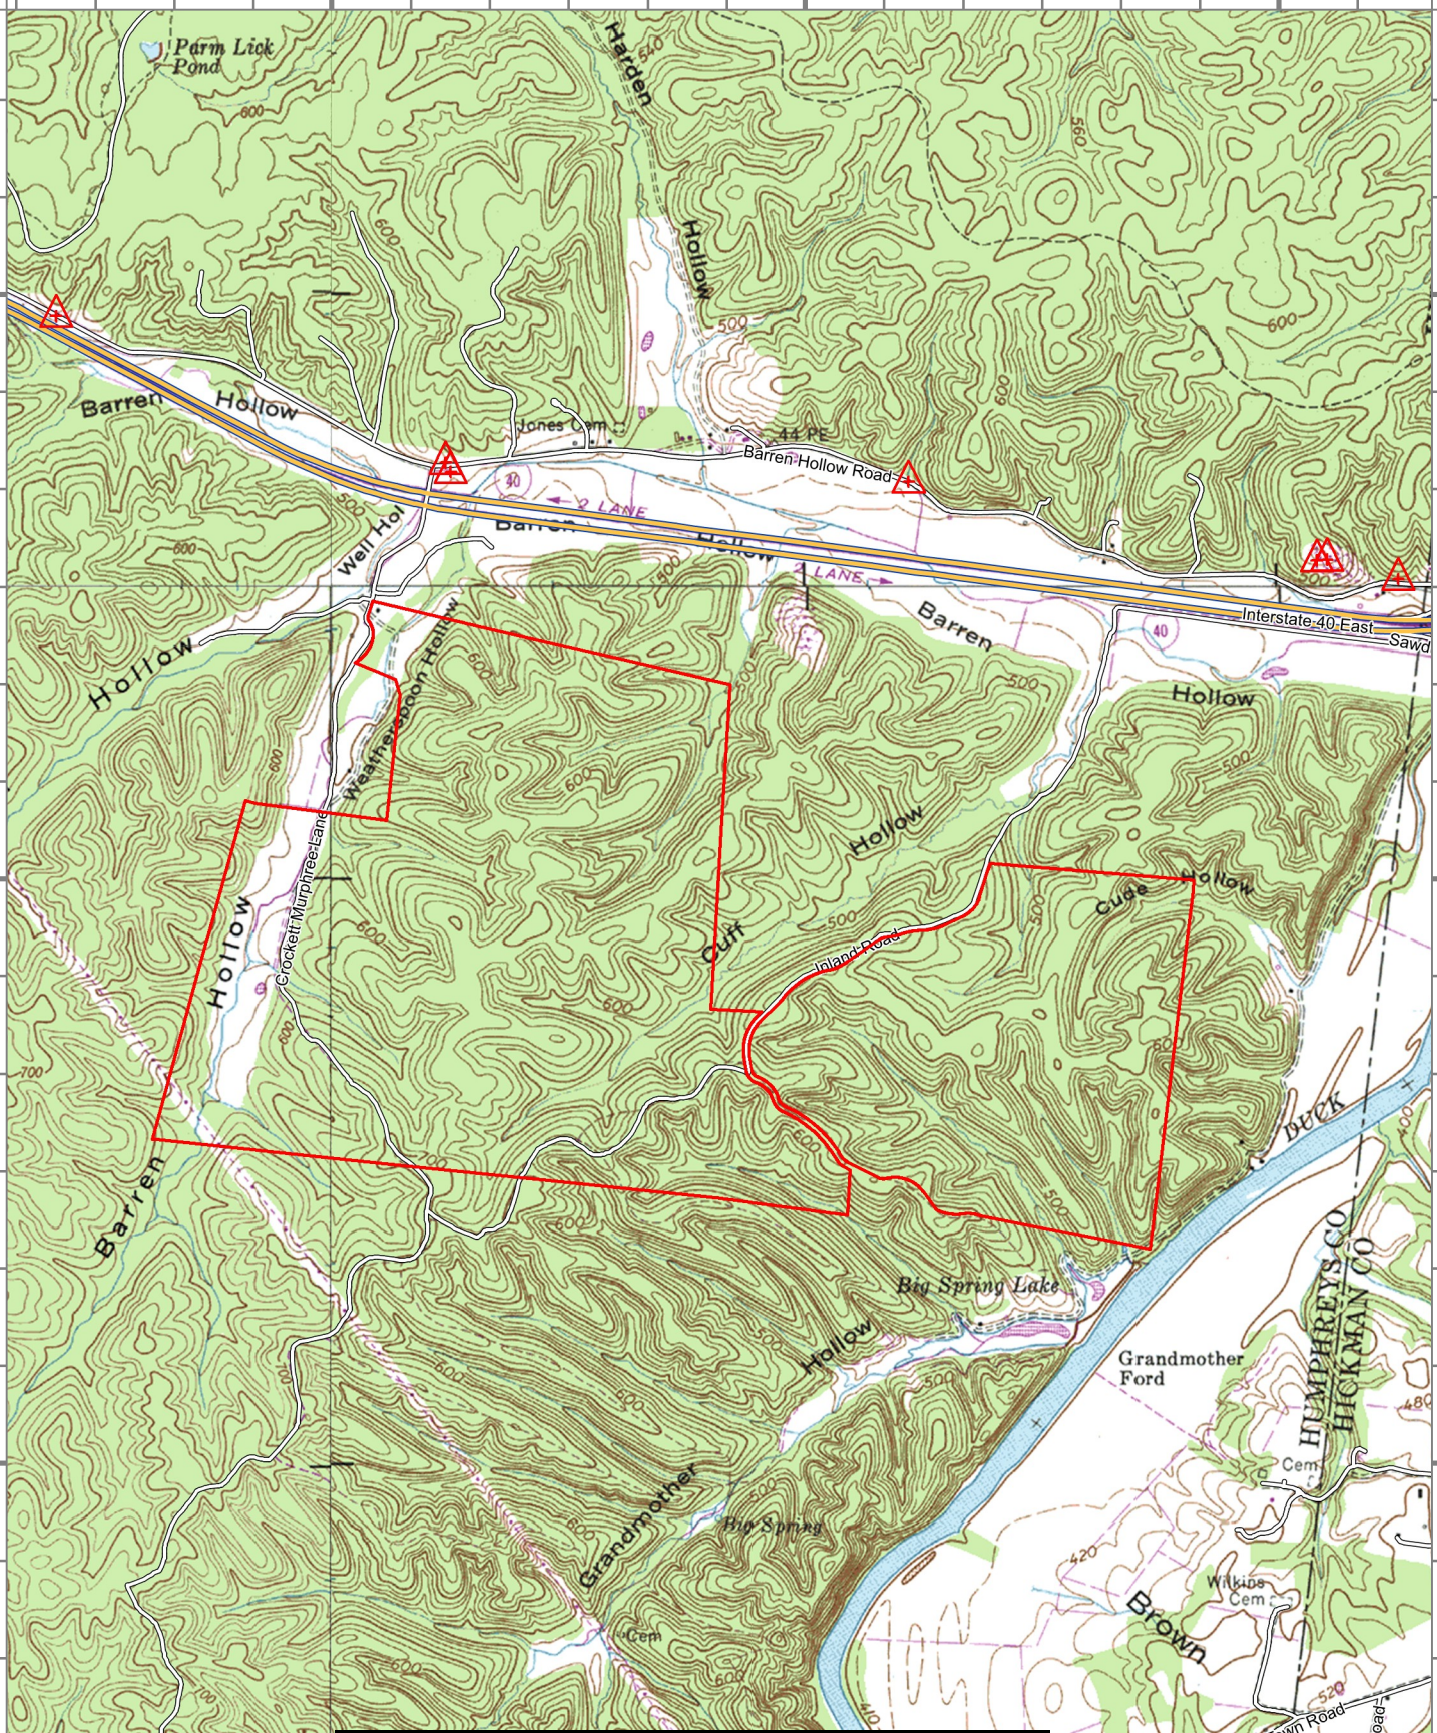

Copyright (C) 2015 Mapbox, 2006-2016 TomTom

087° 45' 00.0000" W

087° 44' 00.0000" W

087° 43' 00.0000" W

035° 53' 00.0000" N

035° 53' 00.0000" N

035° 52' 00.0000" N

035° 52' 00.0000" N

035° 51' 00.0000" N

035° 51' 00.0000" N

087° 45' 00.0000" W

087° 43' 00.0000" W

SCALE 1:24000

Copyright (C) 2009 MyTops, 2006-2016 Topo.com