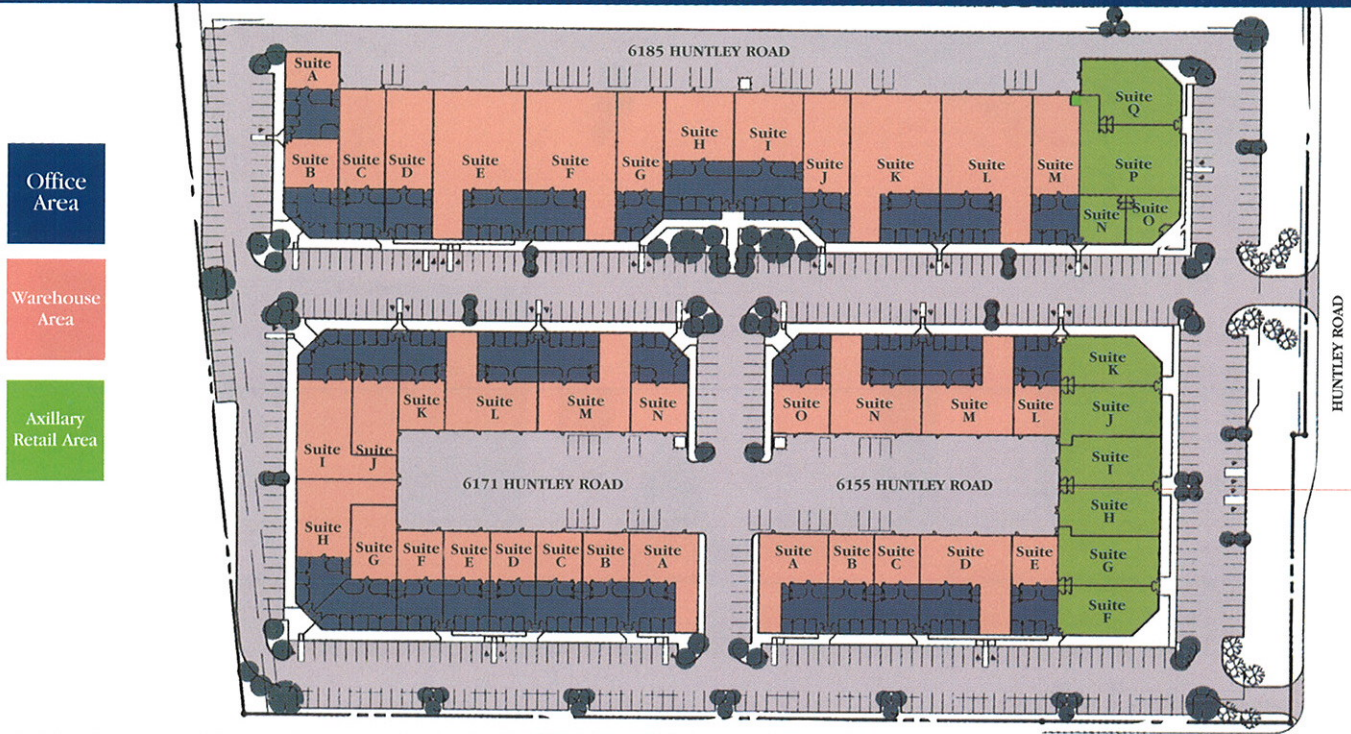

worthington commerce center

6155 - 6185 HUNTLEY ROAD • COLUMBUS, OHIO 43229

WORTHINGTON COMMERCE CENTER

Suite Sizes and Configurations

	OFFICE	WAREHOUSE	OPEN OFFICE OR SHOWROOM	TOTAL
6155 HUNTLEY ROAD				
A	1700	3490	-	5190
F, K	-	-	3390	3390
D, M, N	2200	4700	-	6900
E, B, C, L	1700	1760	-	3460
G, J	-	-	3800	3800
H, I	-	-	3720	3720
O	1815	2200	-	4015
6171 HUNTLEY ROAD				
B, C, D, E, F, K	1700	1760	-	3460
A	1700	3490	-	5190
G	4031	1200	-	5231
H	1680	4060	-	5740
I	1700	4970	-	6670
J	1700	2560	-	4260
L, M	2200	4700	-	6900
N	1815	2200	-	4015
6185 HUNTLEY ROAD				
B	1700	2000	-	3700
C, D	1700	3480	-	5180
A	2000	1480	-	3490
E, F, K, L	2200	1490	-	104000
H, I	2580	8200	-	6180
J, G	1500	3600	-	5000
M	1700	3500	-	5150
N	-	3450	1740	1740
P	-	-	5700	5750
Q	-	-	4250	4250
O	1780	-	-	1780