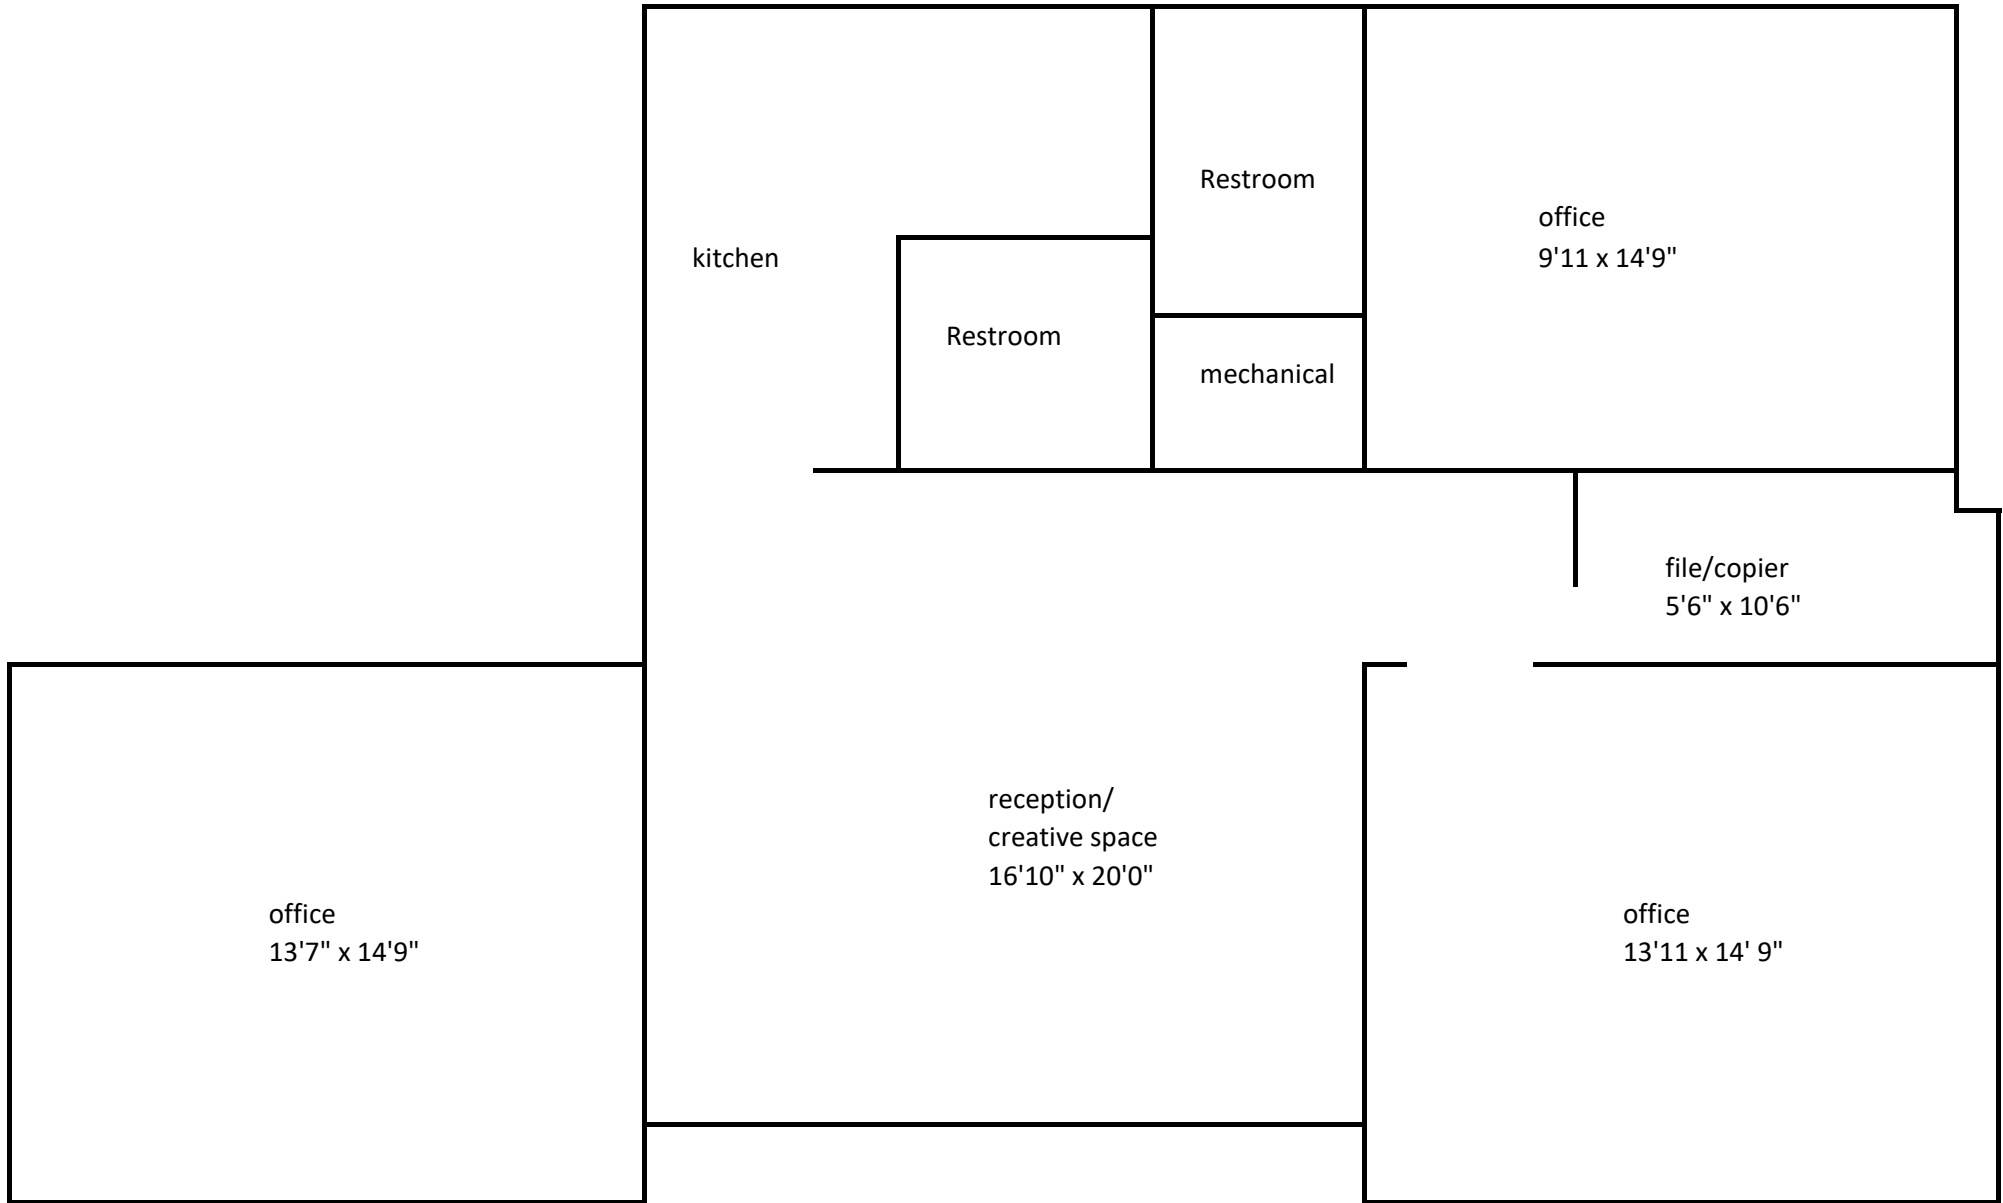

Suite 303 - 10924 Vance Jackson

Total Area - apx. 1300 sq. ft.