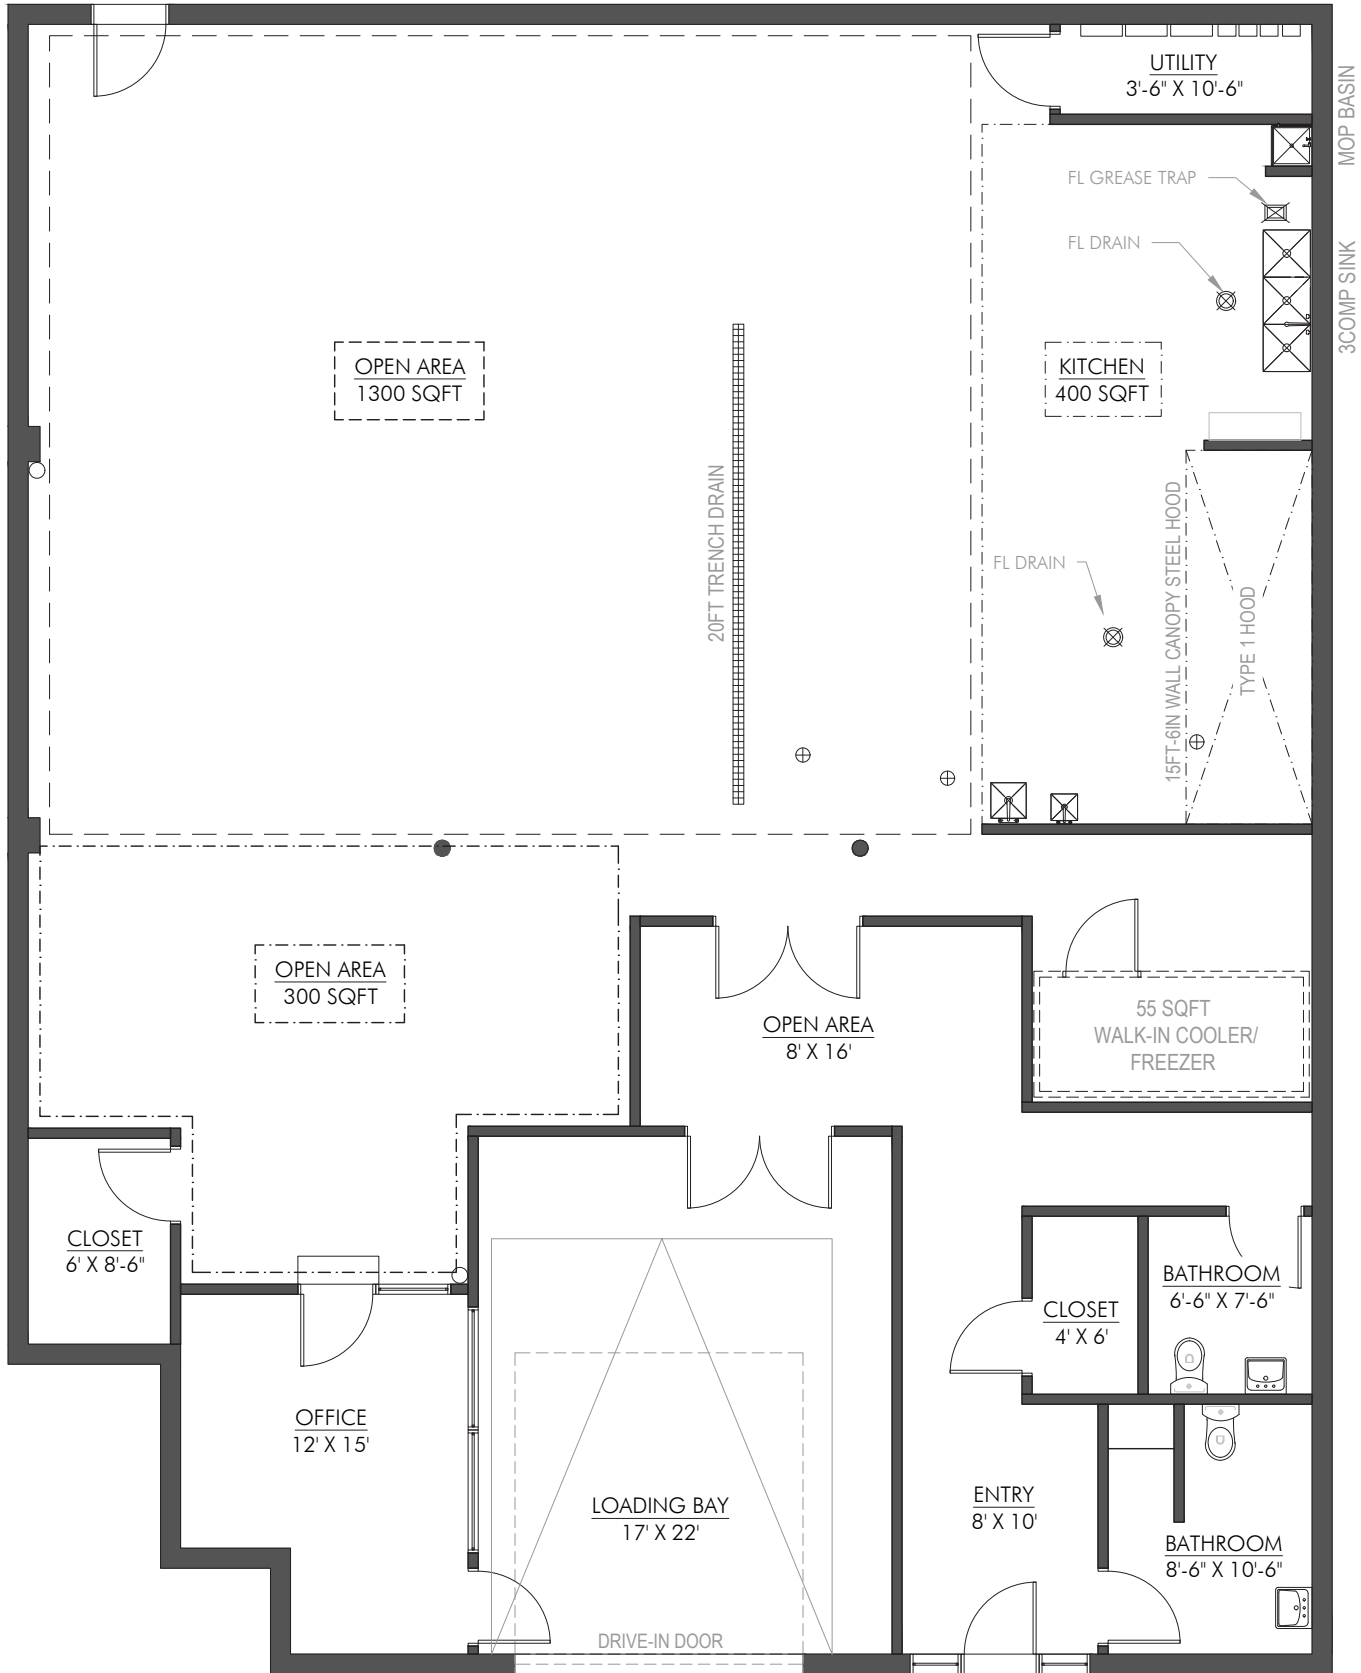

# 3929 N CENTRAL PARK AVE

Existing Floor Plan

773.463.0501  
WWW.LICHTERREALTY.COM

LICHTER