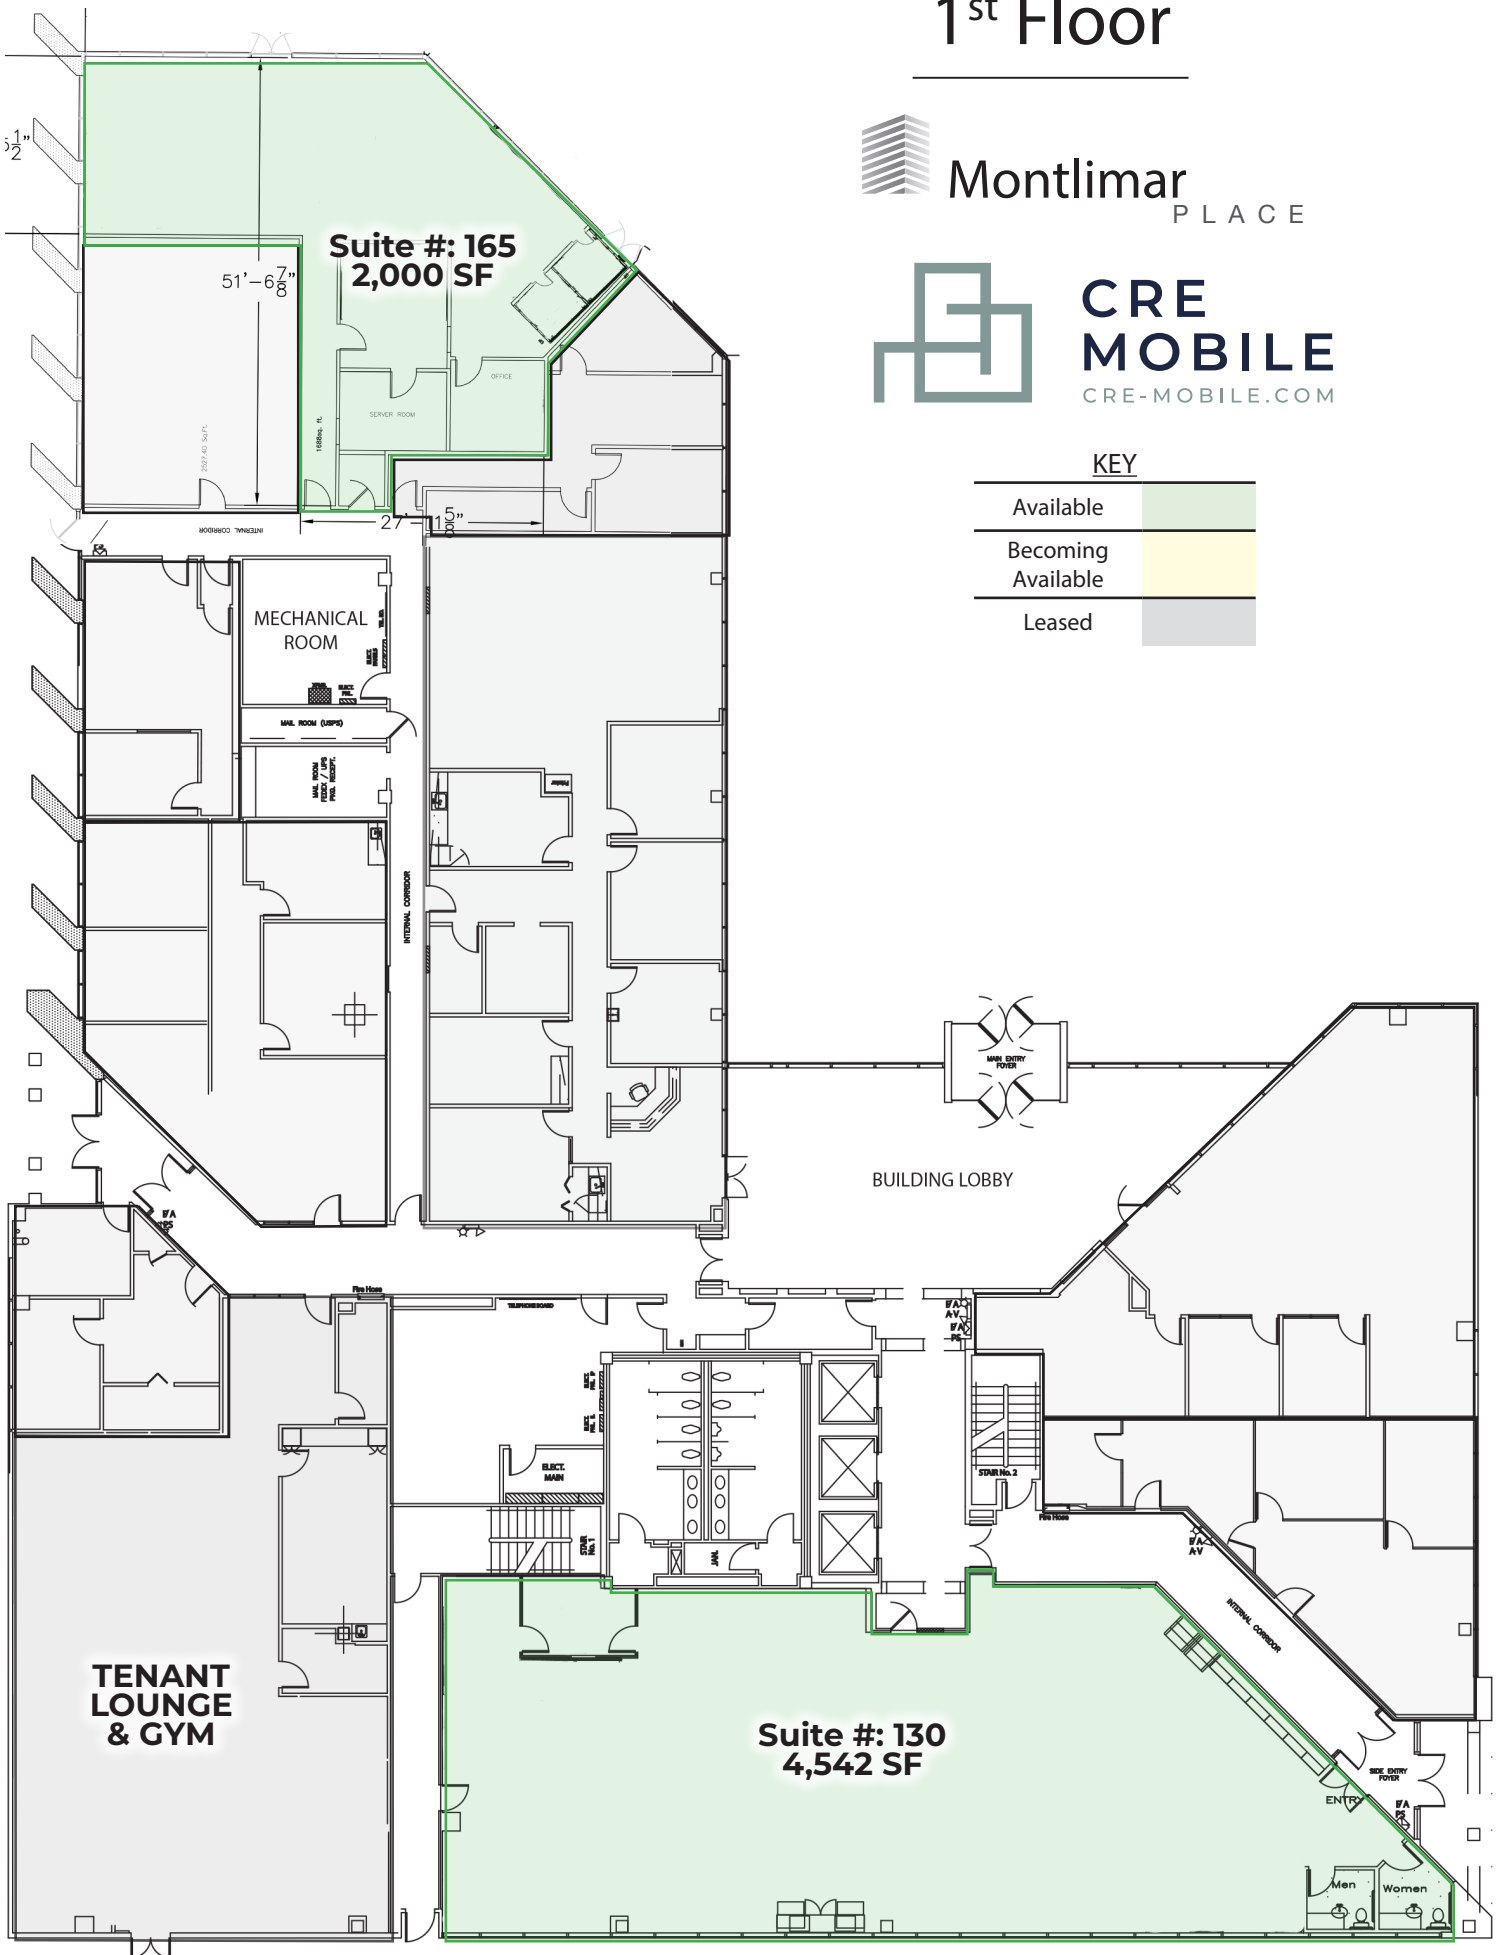

# 1<sup>st</sup> Floor

Montlimar  
PLACE

CRE  
MOBILE  
CRE-MOBILE.COM

# 2<sup>nd</sup> Floor

**Suite #: 250**  
**3,077 SF**

# 6<sup>th</sup> Floor