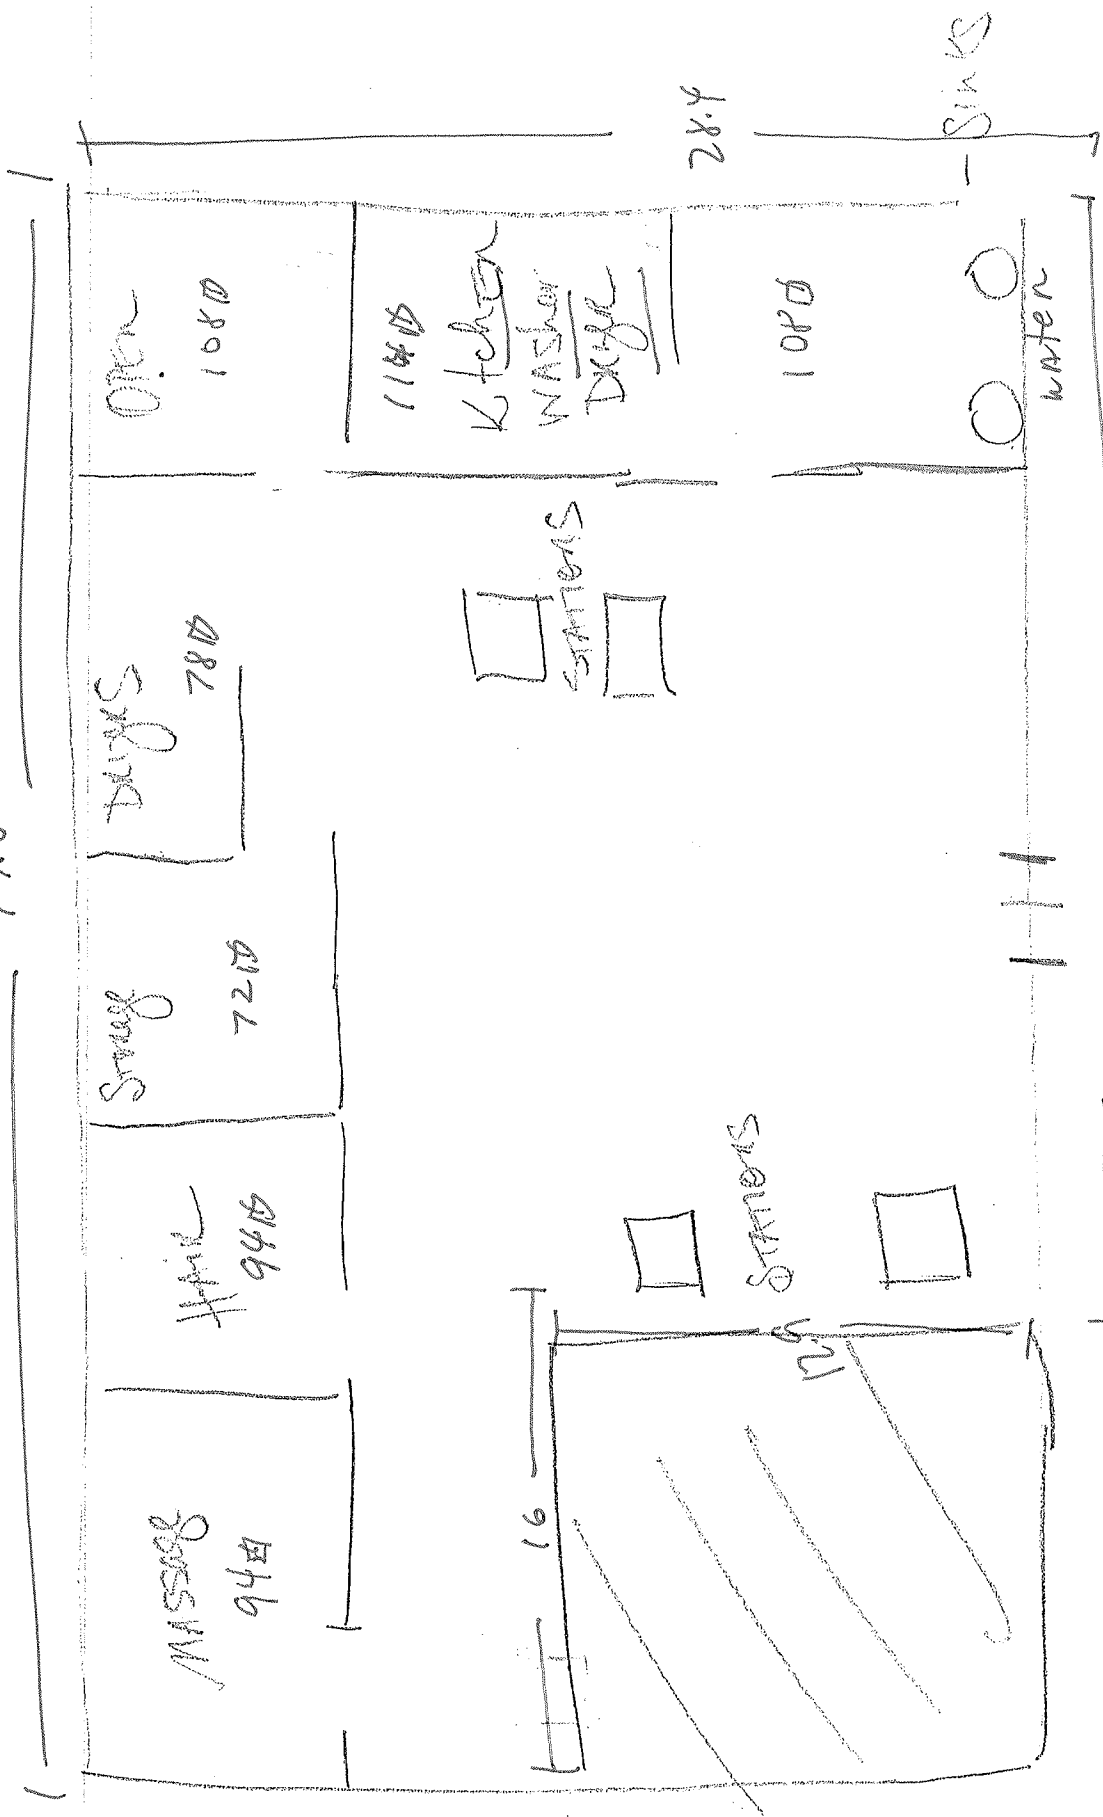

8'3"

1350# TOTAL #275 201 W. CANTON Ave W.P. 7/32789