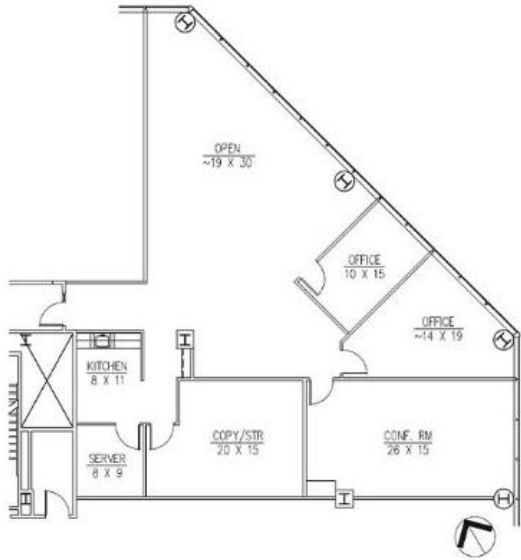

# ONE PIERCE PLACE

Suite 420 East  
3,052 SF

HAMILTON  
PARTNERS

Contact Information:  
[www.hpre.com](http://www.hpre.com)  
630-250-9700

Patrick McKillen  
[pmckillen@hpre.com](mailto:pmckillen@hpre.com)  
P 630-250-4907