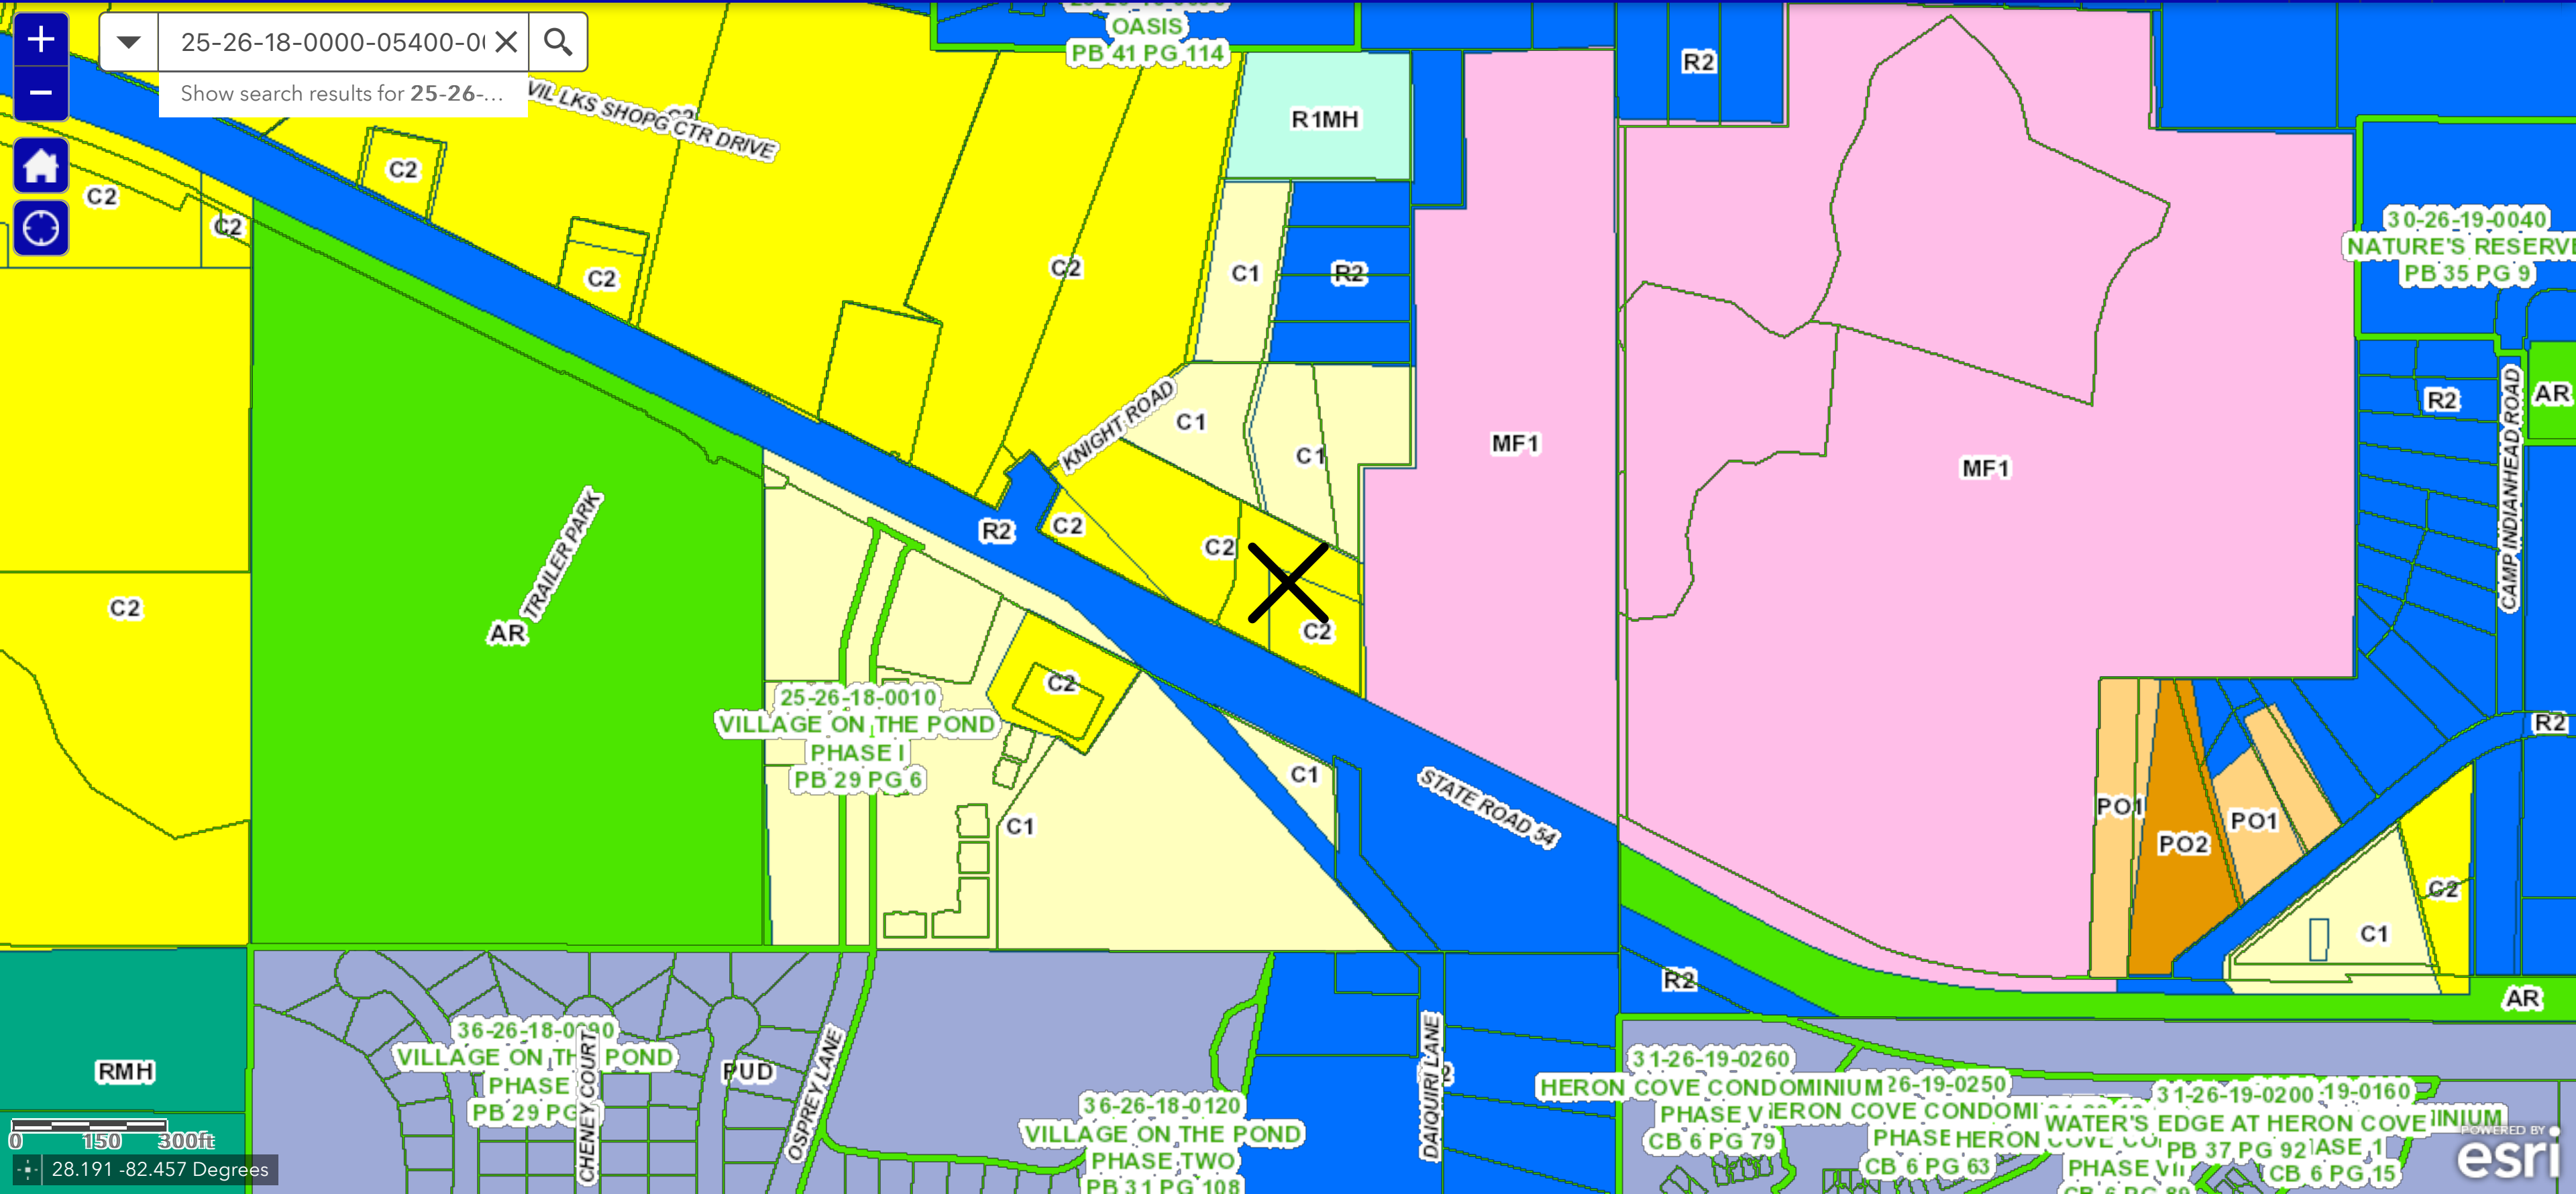

25-26-18-0000-05400-01 X  
Show search results for 25-26-...

0 150 300ft  
28.191 -82.457 Degrees