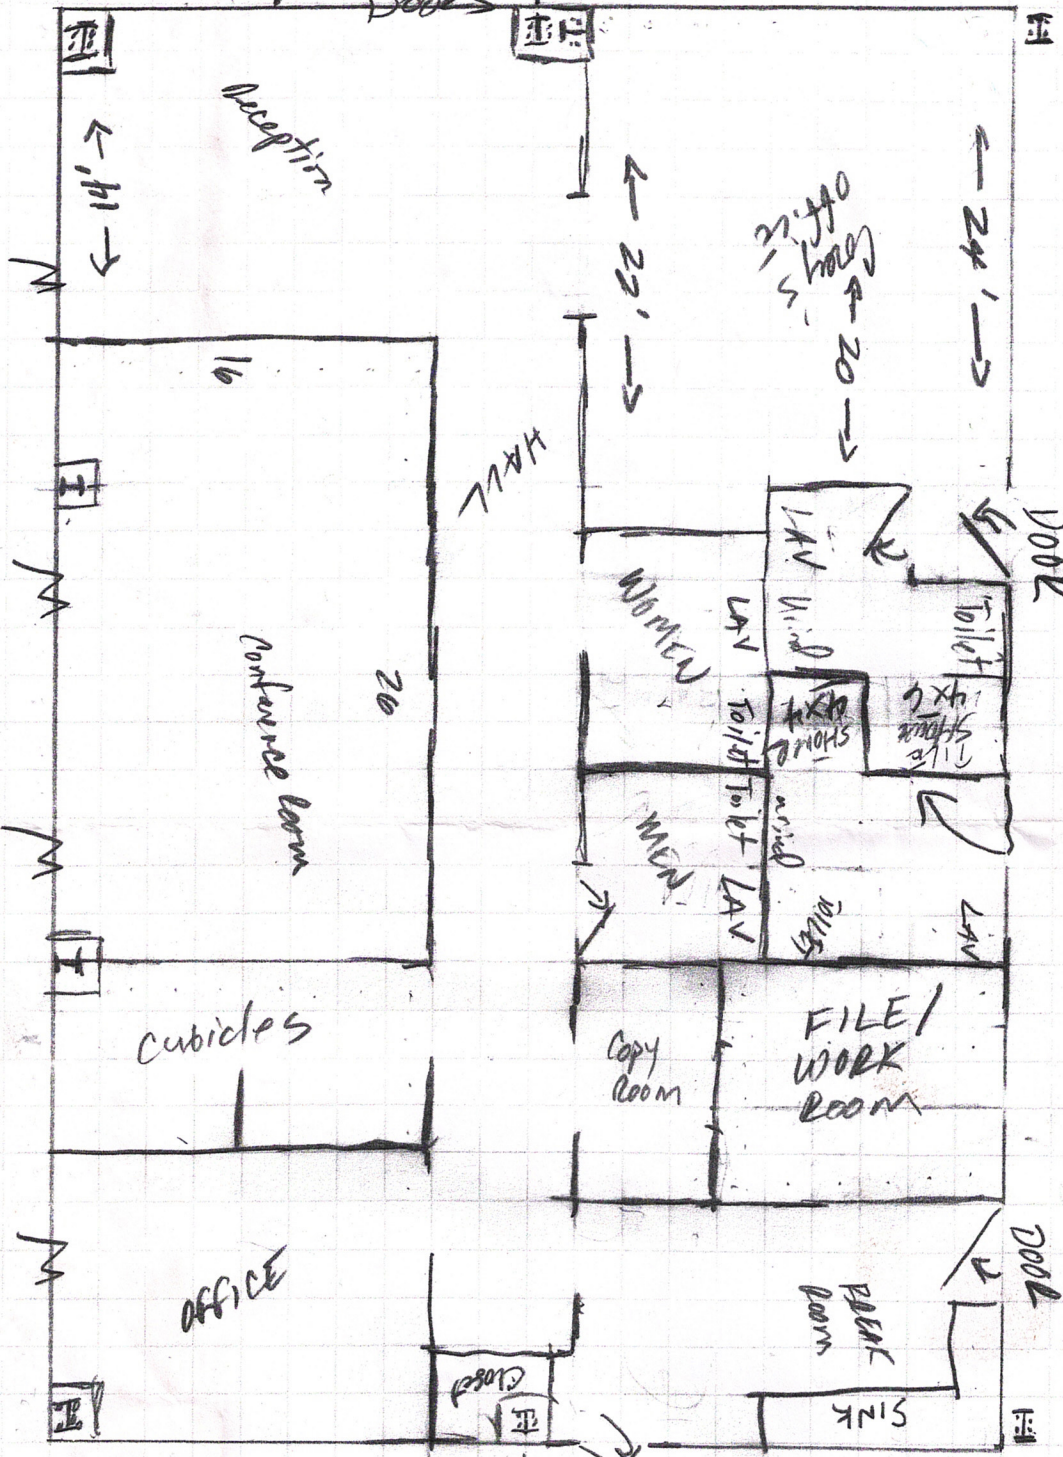

FRONT

W 22' DOORS W 18' W

← GUMLOG RD ↓

GARAGE

1/8" SCALE
□ 2'

-20-

-20-

DOOR

DOOR

DOOR