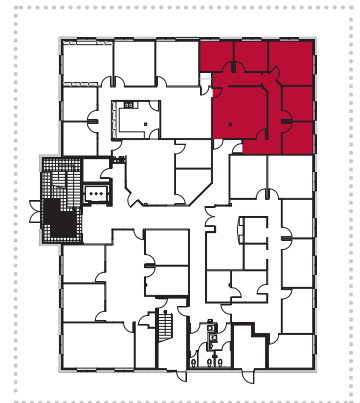

Space Layouts

CHRIS GHIDORZI
m: 715.302.8185 | chriscg@ghidorzi.com
2100 Stewart Ave., Suite 300
Wausau, WI 54401
www.ghidorzi.com

Galleria II
505 24TH AVE., WAUSAU, WI 54401

Suite 101
1,479 rentable sq ft.

SUITE LOCATION