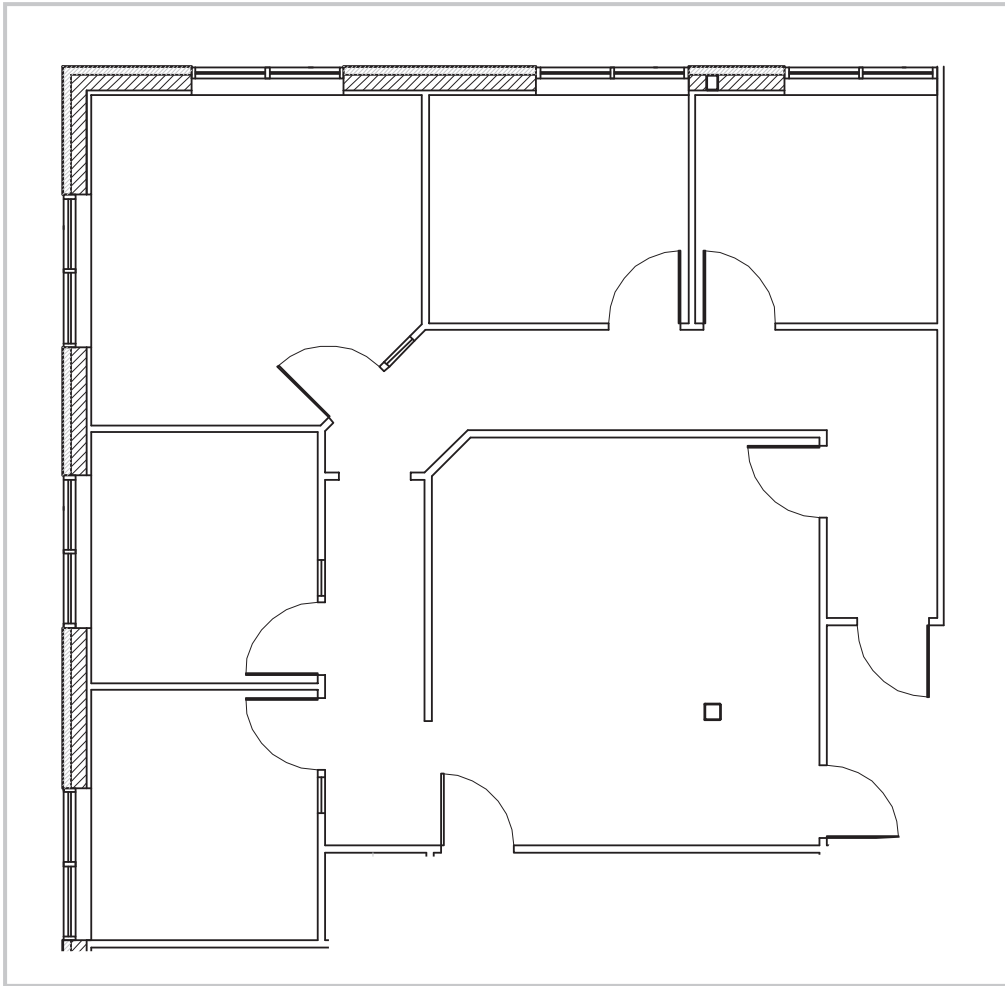

Space Layouts

CHRIS GHIDORZI
m: 715.302.8185 | chriscg@ghidorzi.com
2100 Stewart Ave., Suite 300
Wausau, WI 54401
www.ghidorzi.com

Galleria II
505 24TH AVE., WAUSAU, WI 54401

Suite 101
1,479 rentable sq ft.

SUITE LOCATION