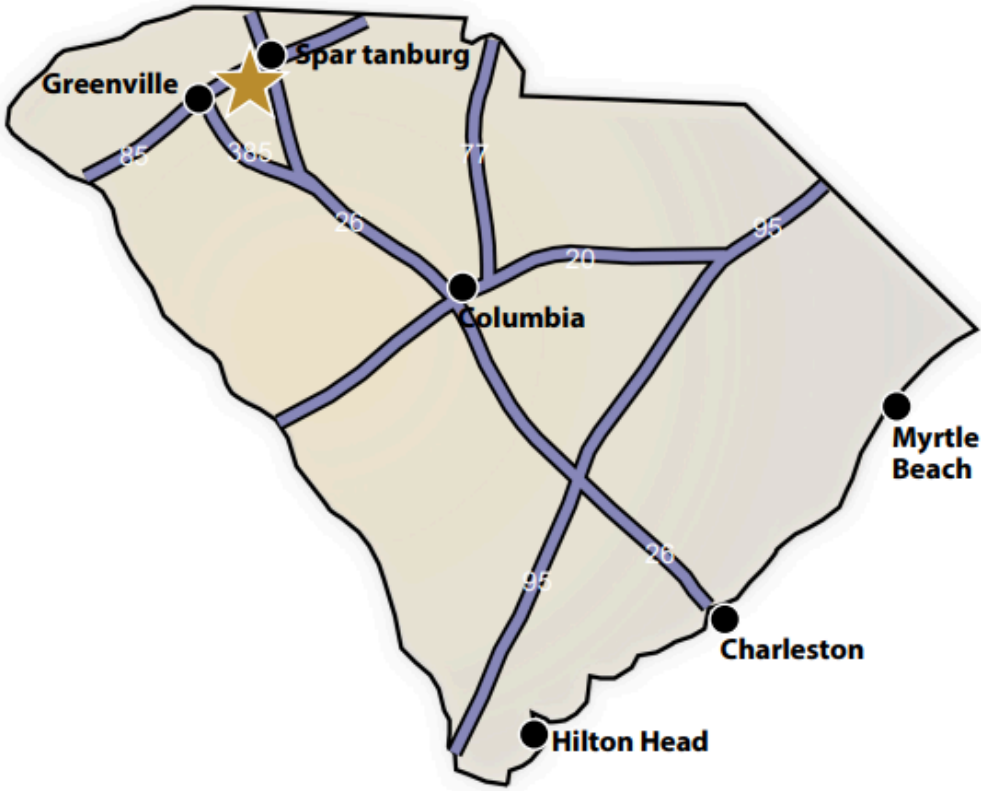

DRIVE TIMES IN SOUTH CAROLINA

I-585	2 Min	Spartanburg	13 Min
I-26	5 Min	Greenville	25 Min
I-85	7 Min	Columbia	1 Hr 33 Min
I-20	1 Hr 24 Min	Charleston	3 Hr 11 Min
I-77	1 Hr 27 Min	Hilton Head	3 Hr 48 Min
I-95	2 Hr 15 Min	Myrtle Beach	3 Hr 59 Min

DRIVE TIMES TO U.S. MAJOR CITIES

Charlotte, NC	1 Hr 45 Min	Cincinnati, OH	6 Hr 37 Min
Atlanta, GA	2 Hr 33 Min	Washington DC	7 Hr 16 Min
Raleigh, NC	3 Hr 41 Min	Mobile, AL	7 Hr 21 Min
Nashville, TN	5 Hr 26 min	Orlando, FL	7 Hr 33 Min
Jacksonville, FL	5 Hr 35 Min	Columbus, OH	7 Hr 59 Min
Richmond, VA	5 Hr 29 Min	Pittsburgh, PA	8 Hr 12 Min
Louisville, KY	6 Hr 31 Min	Indianapolis, IN	8 Hr 19 Min