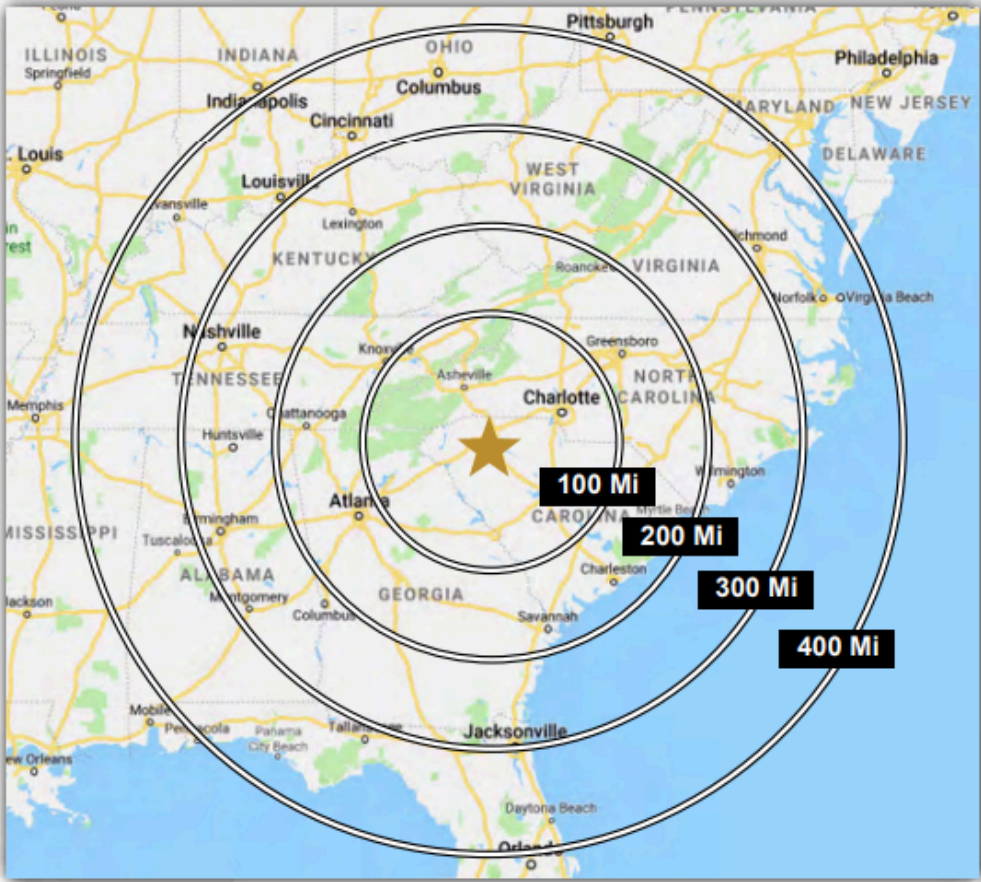

DRIVE TIMES IN SOUTH CAROLINA

I-585	2 Min	Spartanburg	13 Min
I-26	5 Min	Greenville	25 Min
I-85	7 Min	Columbia	1 Hr 33 Min
I-20	1 Hr 24 Min	Charleston	3 Hr 11 Min
I-77	1 Hr 27 Min	Hilton Head	3 Hr 48 Min
I-95	2 Hr 15 Min	Myrtle Beach	3 Hr 59 Min

DRIVE TIMES TO U.S. MAJOR CITIES

Charlotte, NC	1 Hr 45 Min	Cincinnati, OH	6 Hr 37 Min
Atlanta, GA	2 Hr 33 Min	Washington DC	7 Hr 16 Min
Raleigh, NC	3 Hr 41 Min	Mobile, AL	7 Hr 21 Min
Nashville, TN	5 Hr 26 min	Orlando, FL	7 Hr 33 Min
Jacksonville, FL	5 Hr 35 Min	Columbus, OH	7 Hr 59 Min
Richmond, VA	5 Hr 29 Min	Pittsburgh, PA	8 Hr 12 Min
Louisville, KY	6 Hr 31 Min	Indianapolis, IN	8 Hr 19 Min