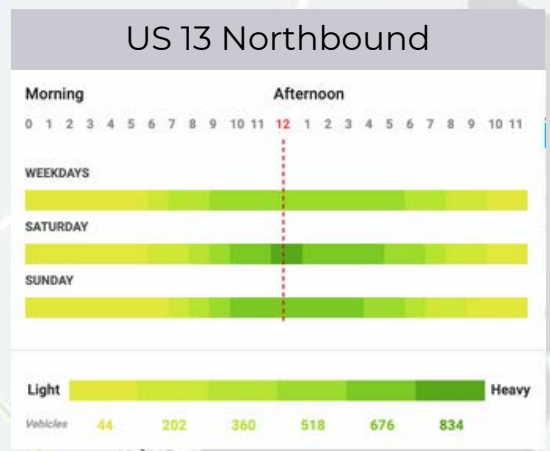

# T R A F F I C

🚗 17,911 VPD

**SITE**

**Shore Plaza**