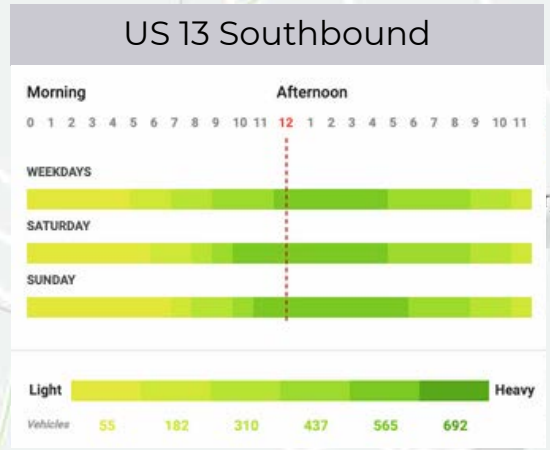

# T R A F F I C

🚗 17,911 VPD

**SITE**

**Shore Plaza**