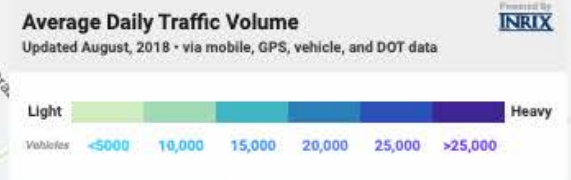

# T R A F F I C

🚗 17,911 VPD

**SITE**

**Shore Plaza**