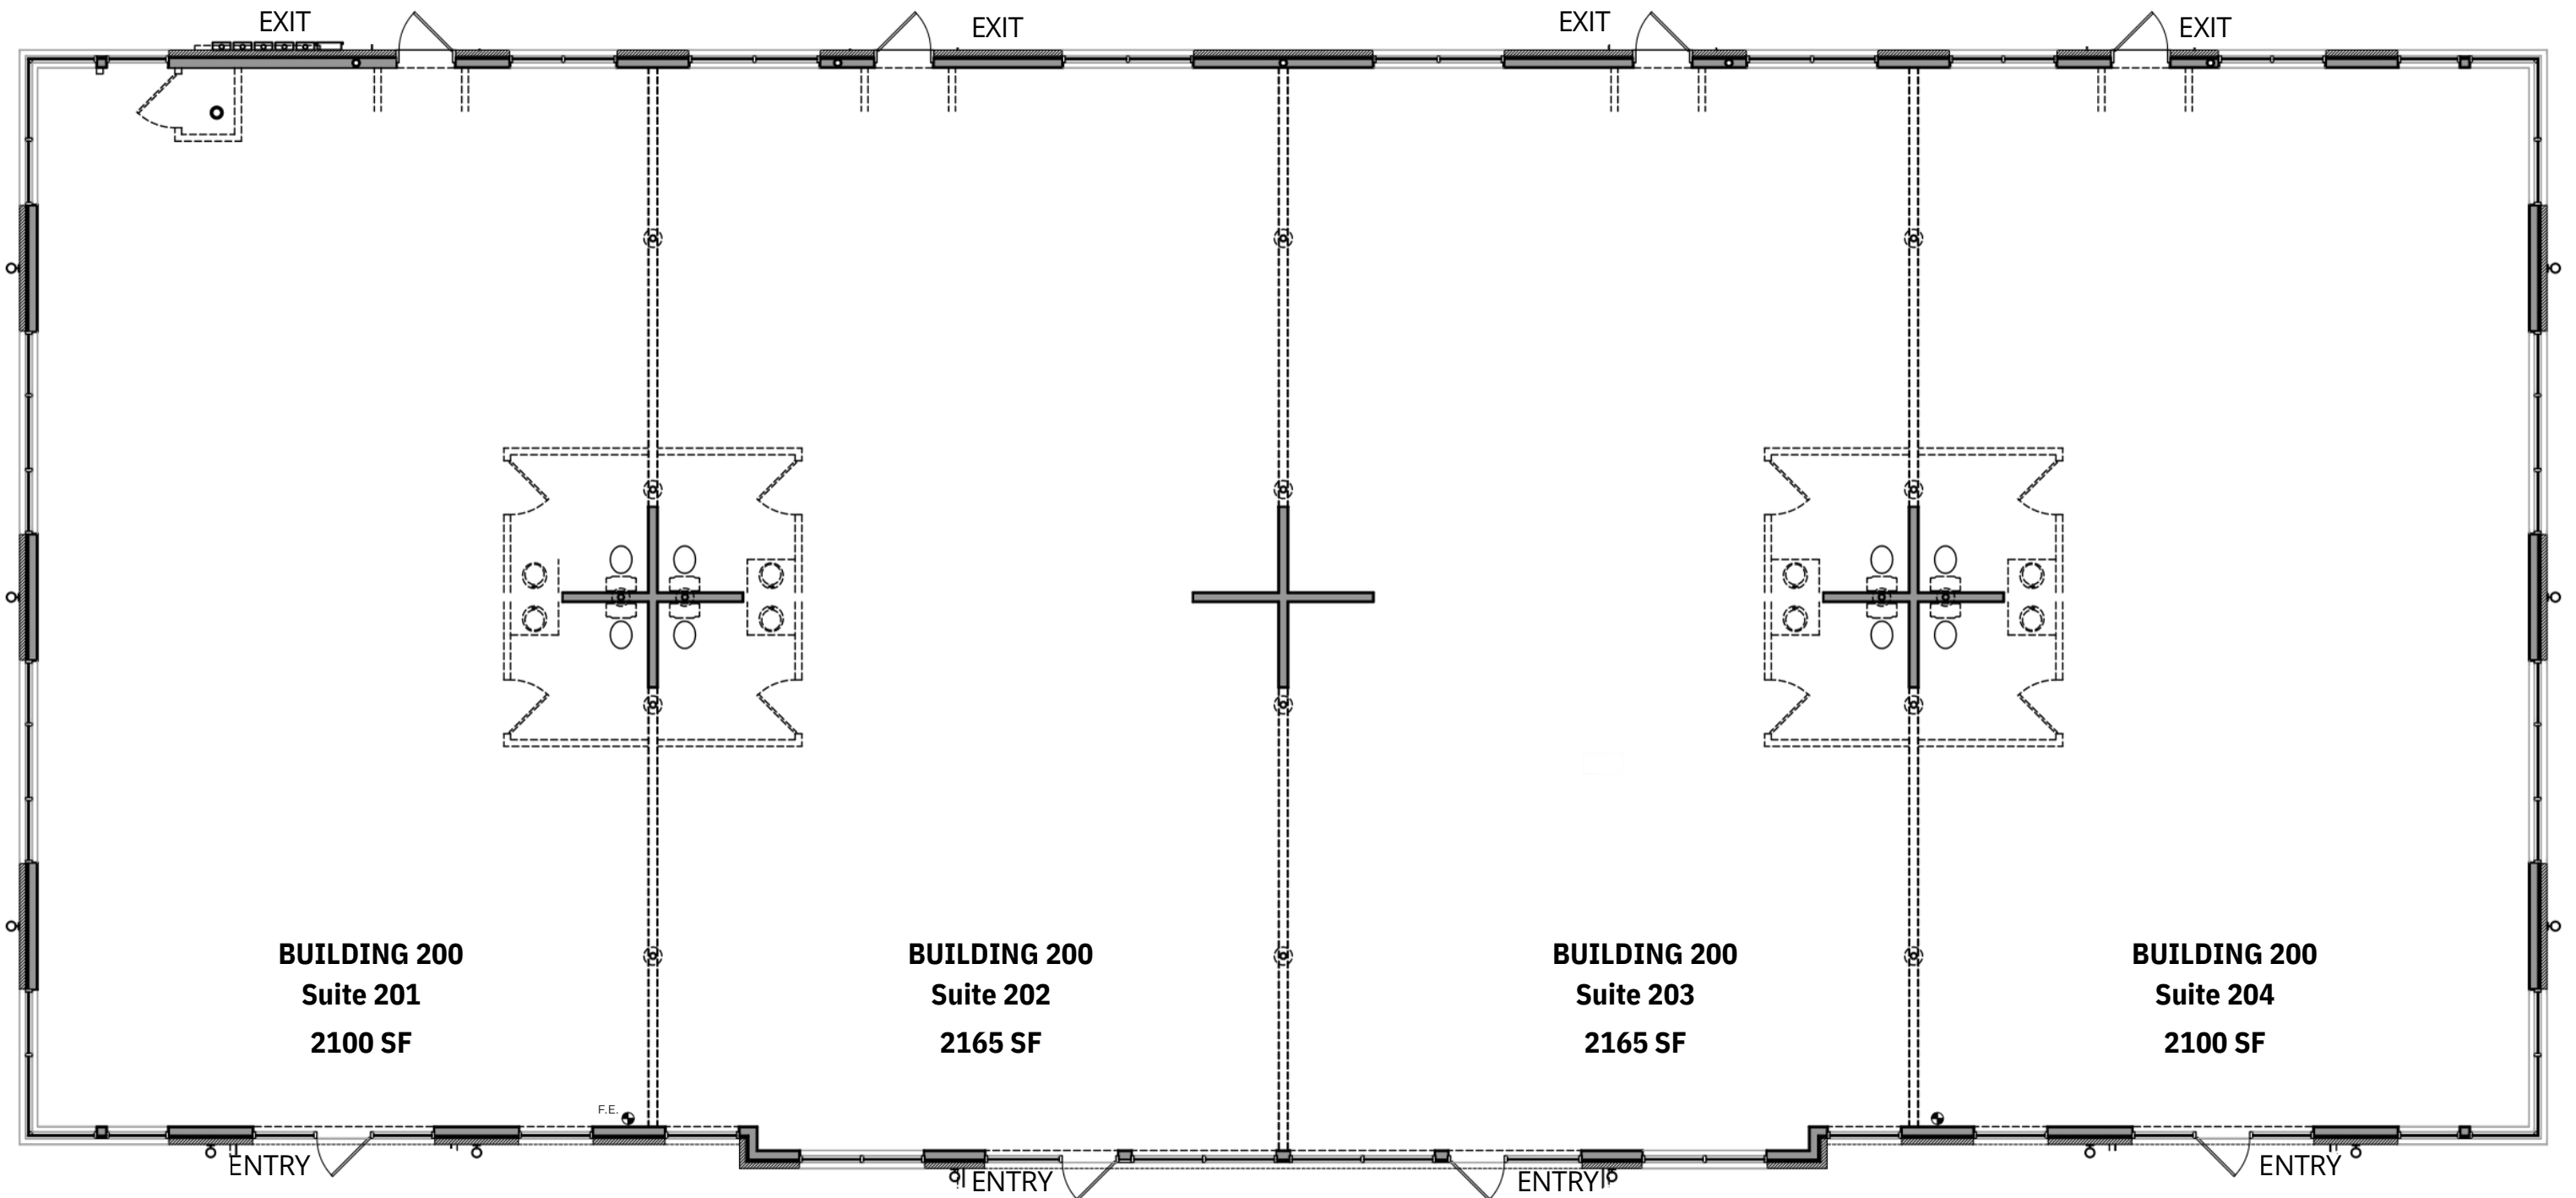

**Building 200 ~ 8530 S.F**

**1300 Upper Hembree Road, Building 200, Suite 201-202-203-204  
Roswell, GA-30076**