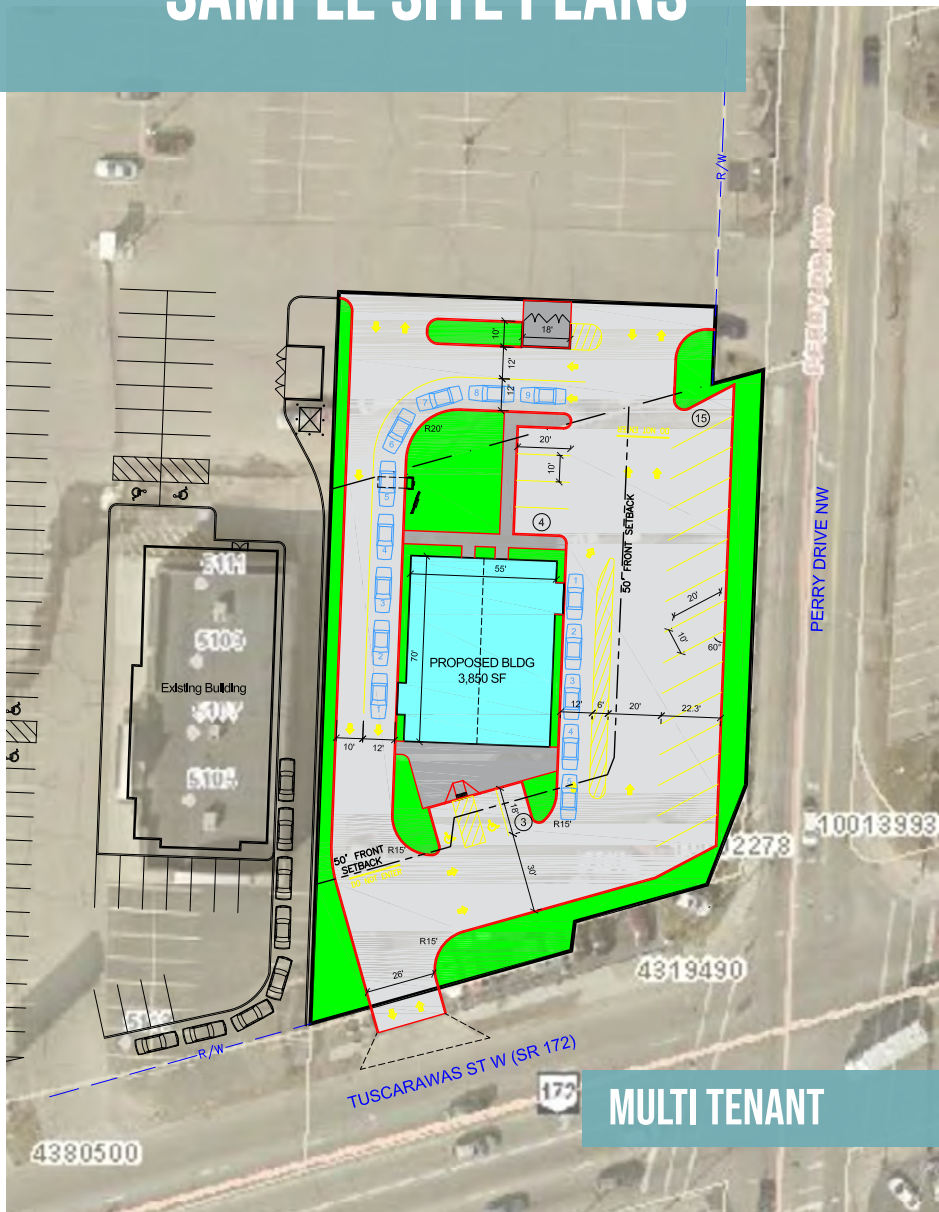

AVAILABLE
1.0 AC

WEST TUSCARAWAS 20,438 AADT

Walgreens

PERRY DRIVE 11,442 AADT

Since 2001
KELLY'S
AUTO SALES
INC.

DEVELOPMENT PAD
5101 TUSCARAWAS STREET W. CANTON, OH

GROUND LEASE OR BUILD TO SUIT

Jake Miller
614-412-9400
jmilleraaltmanco.com

Harrison Zoldan
614-412-9400
hzoldanaaltmanco.com

RETAILER MAP

SAMPLE SITE PLANS

MULTI TENANT

SINGLE TENANT

Jake Miller
614-412-9400
jmilleraaltmanco.com

Harrison Zoldan
614-412-9400
hzoldanaaltmanco.com

PROPERTY PHOTOS