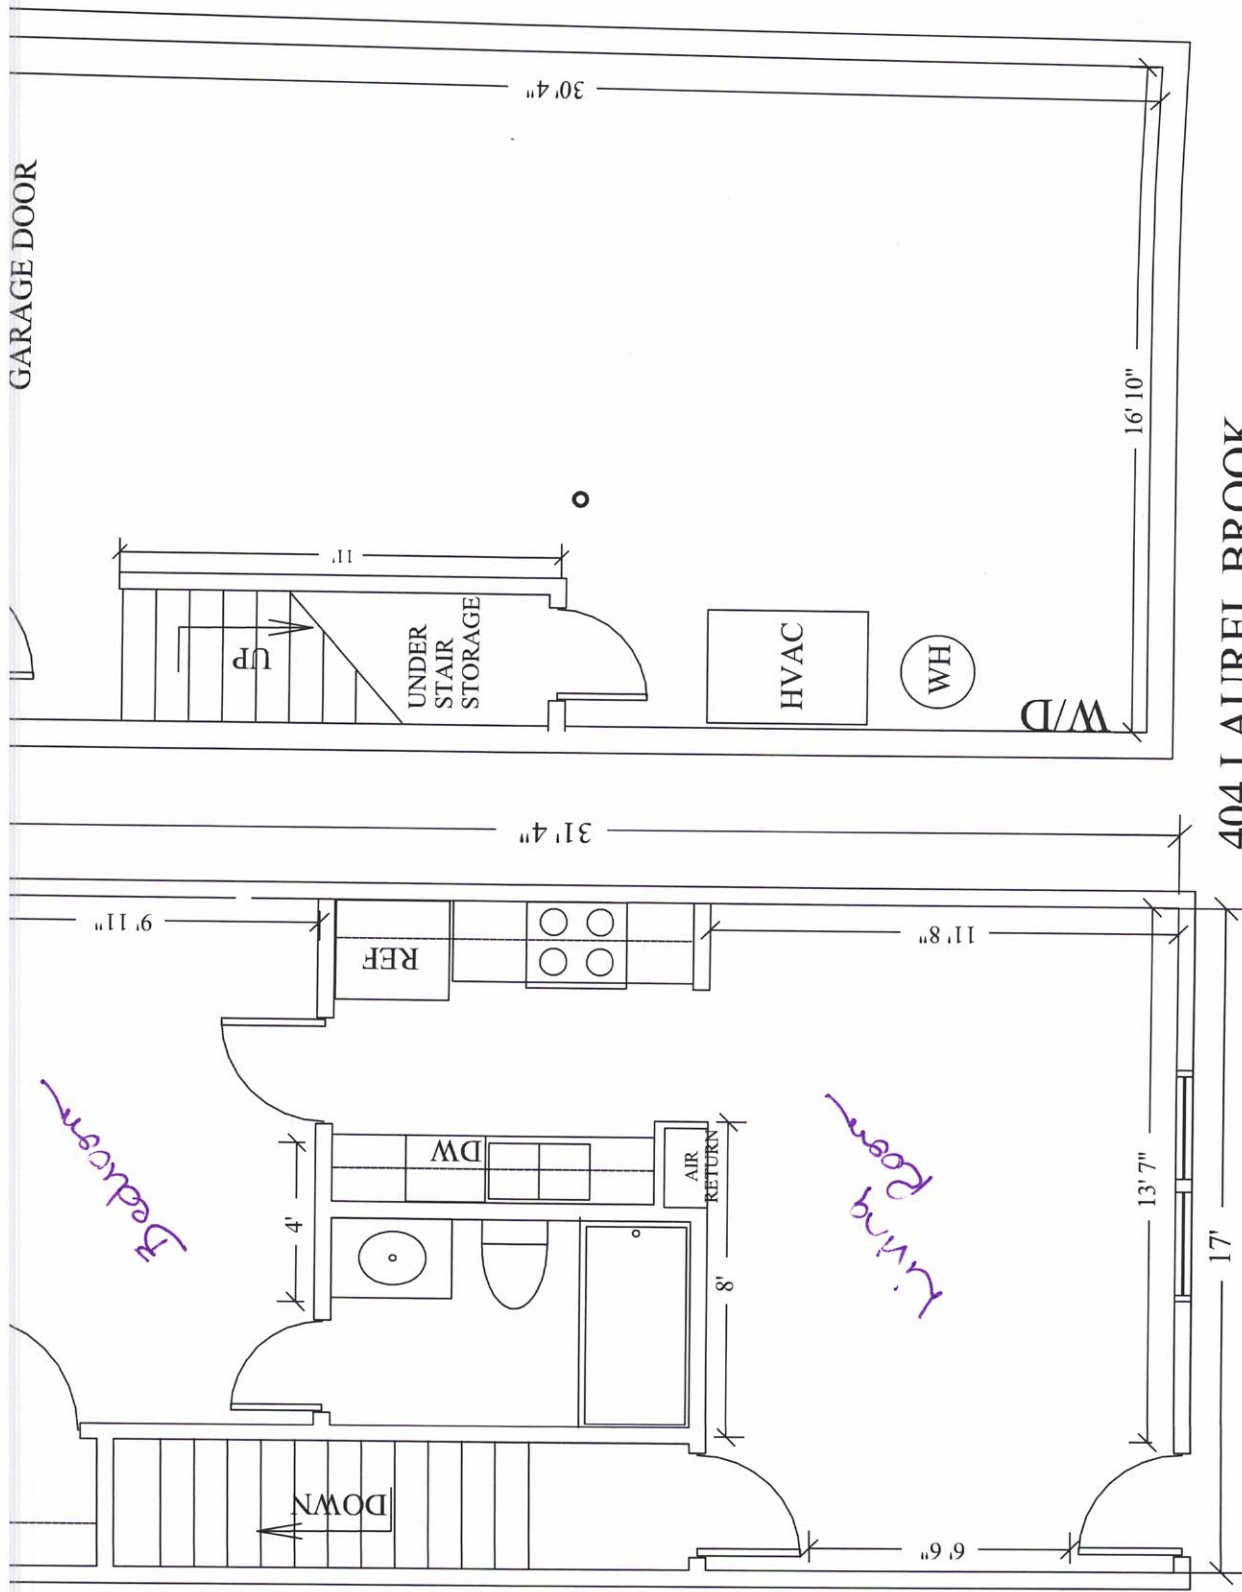

401	402	403	404	405	406	407
-----	-----	-----	-----	-----	-----	-----

1 BEDROOM / GARAGES

201	202	203	204	205	206	207
-----	-----	-----	-----	-----	-----	-----

1 BEDROOM / GARAGES

101	102	103	104	105	106
-----	-----	-----	-----	-----	-----

BDRM / NO GARAGES

**Laurel Brook: 1 Bed w/Garage**

# 401 - 407

404 LAUREL BROOK  
346 OLD GRAY STATION RD

**Laurel Brook: 2 Bed small**

# 600 - 608

**#603 LAUREL BROOK**  
346 OLD GRAY STATION ROAD  
GRAY, TN 37615  
856 TOTAL SQUARE FEET

**FLOOR 1**

**FLOOR 2**

**Laurel Brook: 2 Bed LARGE**