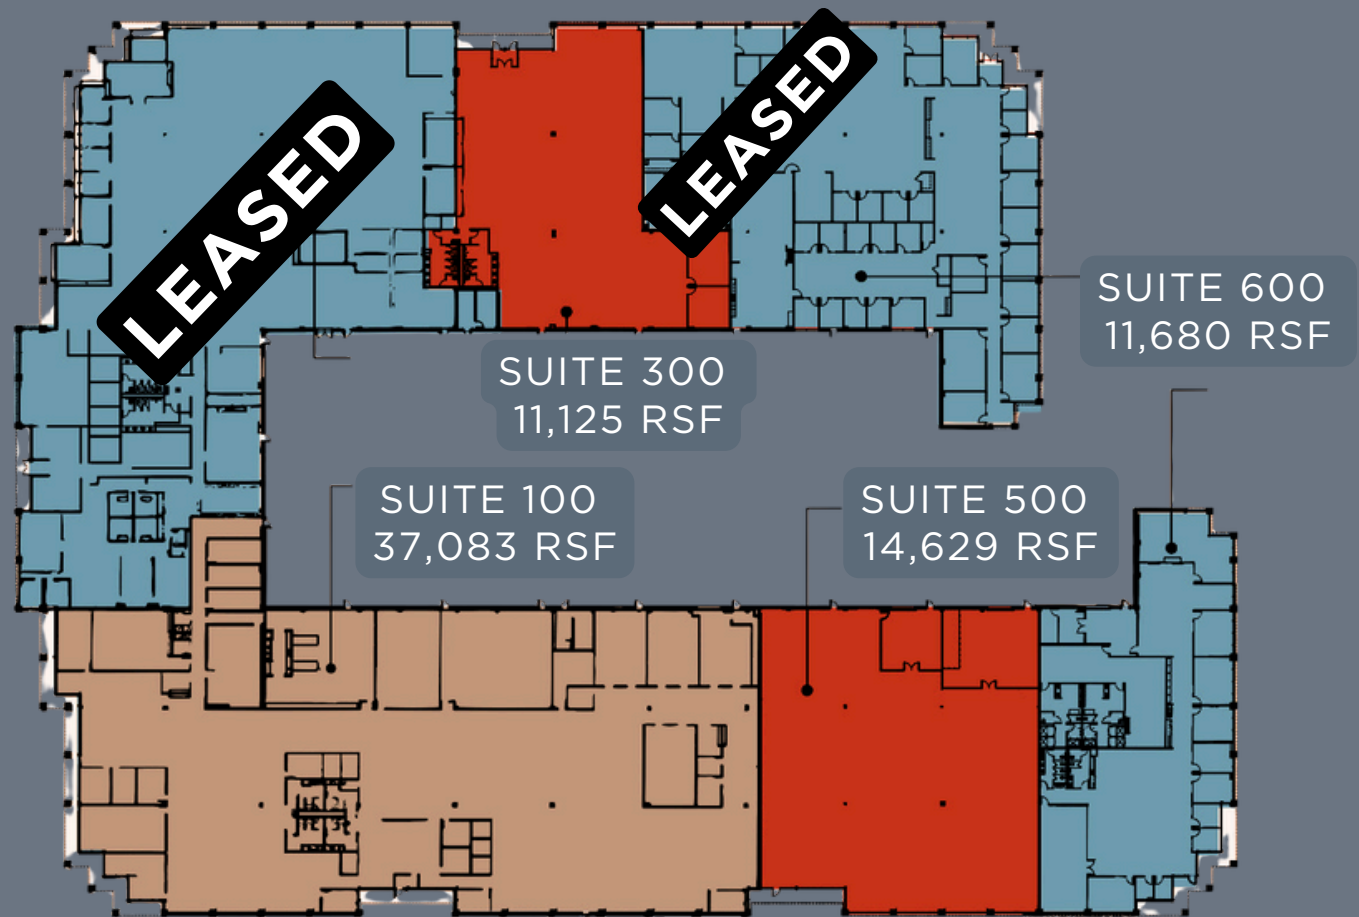

30 TECHNOLOGY PKWY | FLEX/OFFICE

PEACHTREE CORNERS, GA

30
TECHPARK
SUITES ↑
100
500 · 600
← SUITES
200
300 · 400

30 TECHNOLOGY PKWY | FLEX/OFFICE

PEACHTREE CORNERS, GA

126,256 RSF

WAYLAND H. SWANN JR

wayland.swann@capitalre.com