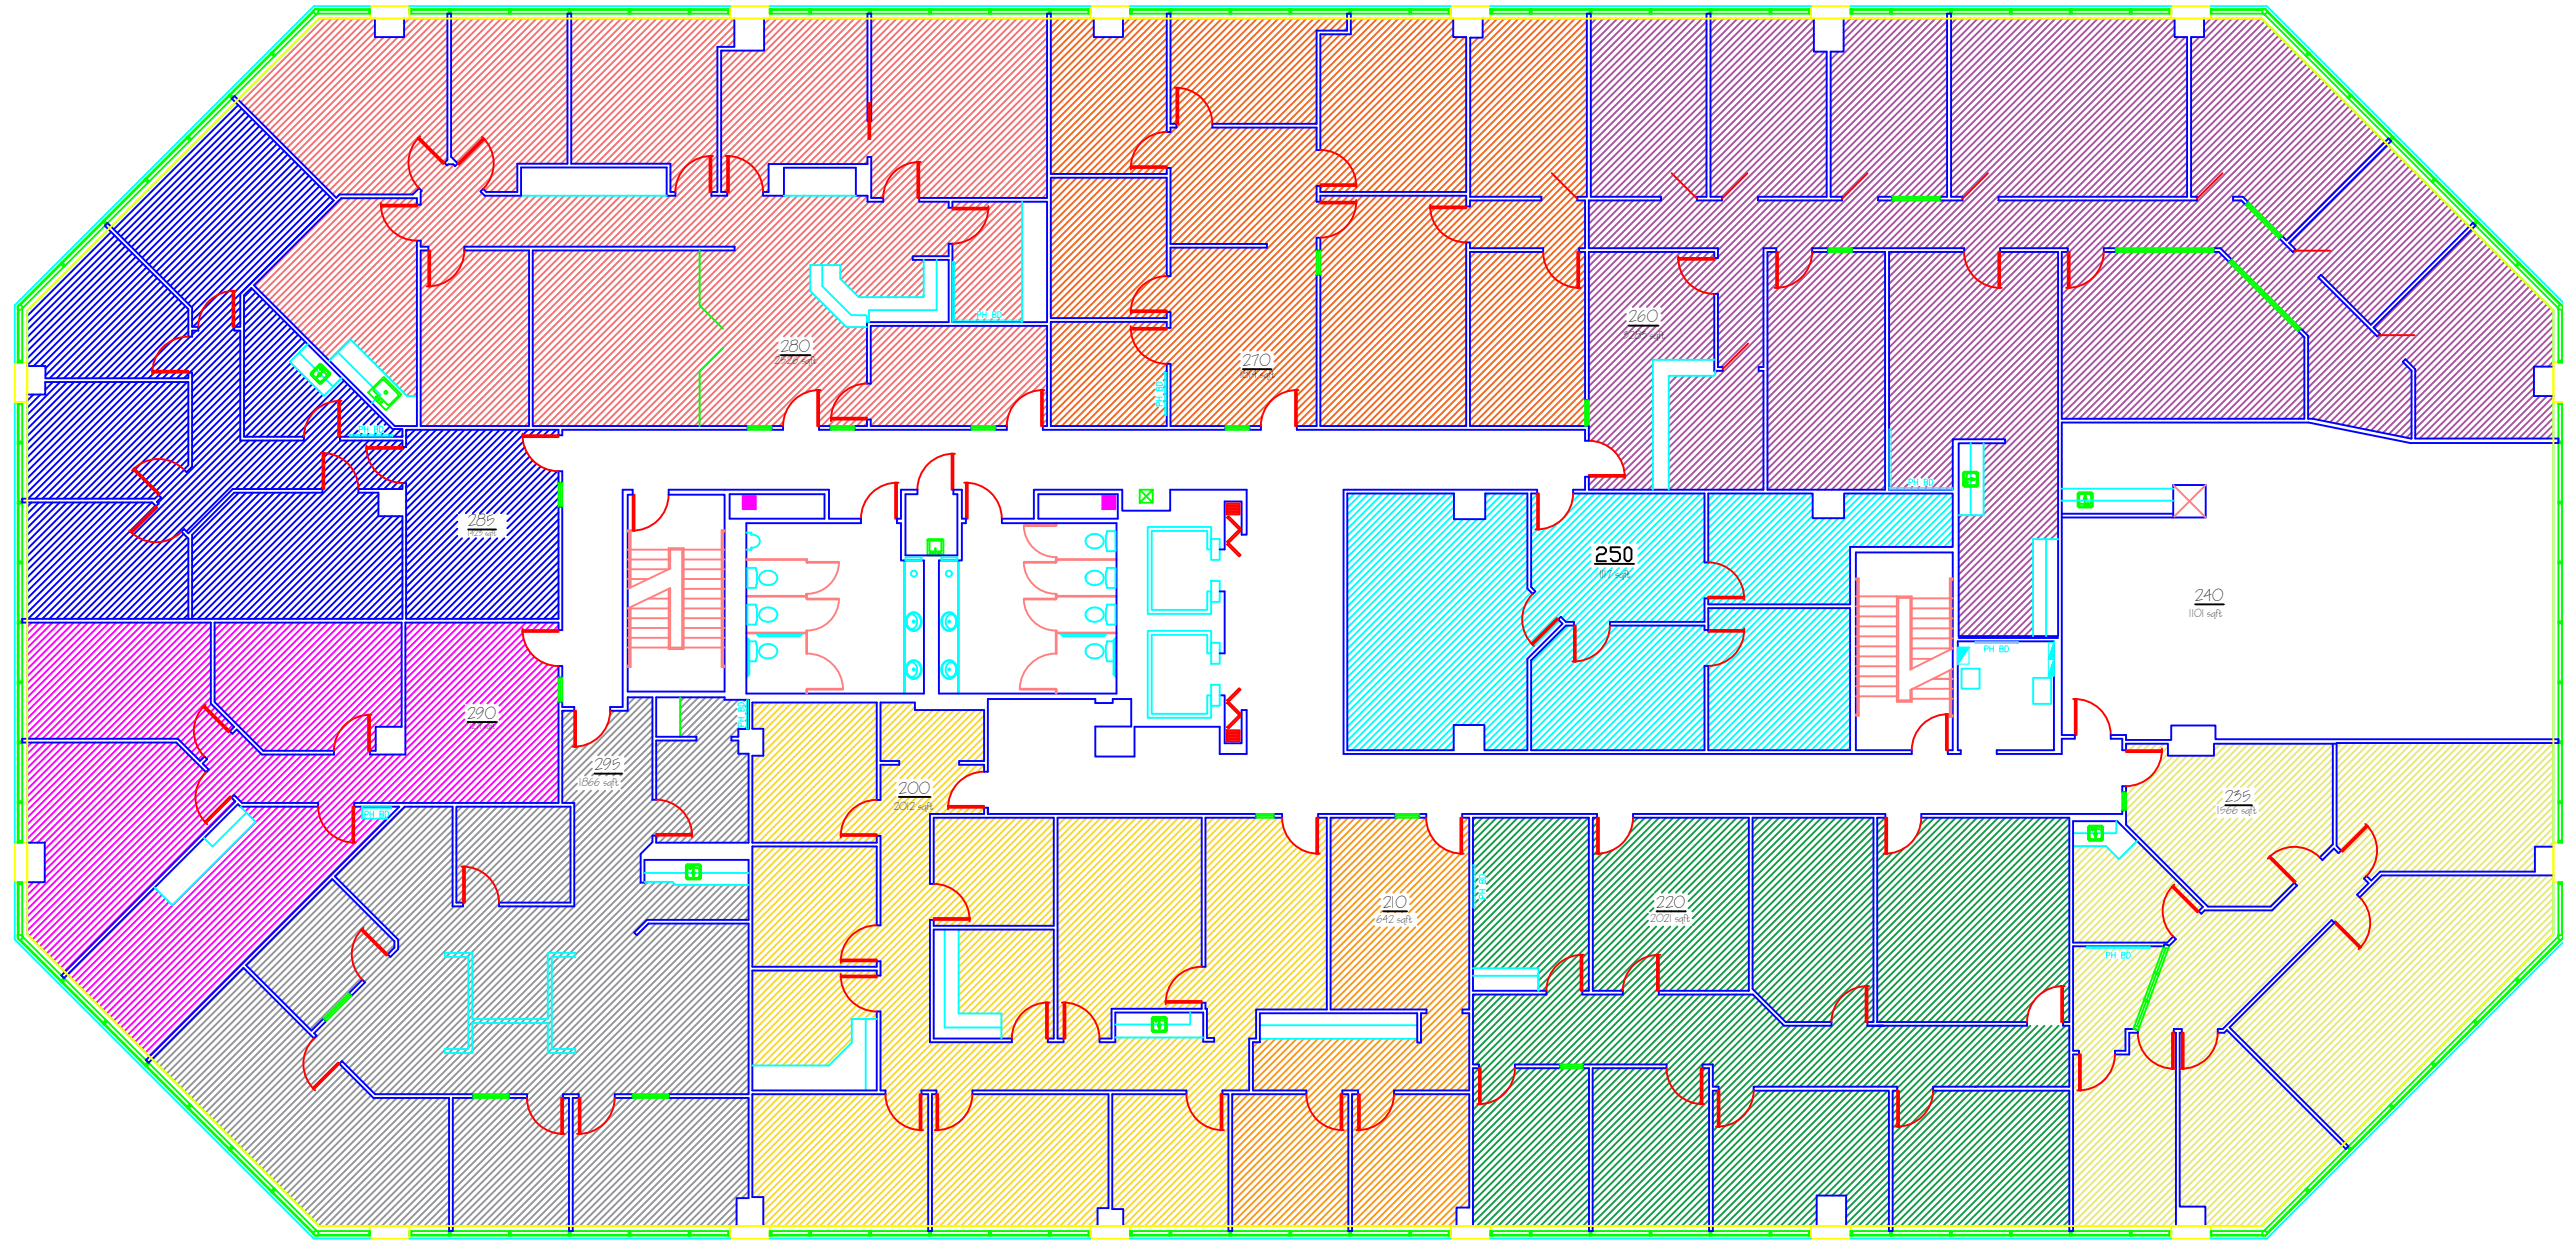

**CHC**  
DEVELOPMENT

**BROOKHOLLOW NORTH**  
1660 SOUTH STEMMONS  
LEWISVILLE, TX

**CLJDESIGN**

FORT WORTH, TX 76107

**SECOND FLOOR**

**SCALE: NA**

SUITE SQUARE FOOTAGES

SITE 200.....	2012 SQFT
SITE 210.....	642 SQFT
SITE 220.....	2021 SQFT
SITE 235.....	1566 SQFT
SITE 240.....	CONFERENCE
SITE 250.....	1117 SQFT
SITE 260.....	3283 SQFT
SITE 270.....	1814 SQFT
SITE 280.....	2526 SQFT
SITE 285.....	1423 SQFT
SITE 290.....	1271 SQFT
SITE 295.....	1866 SQFT