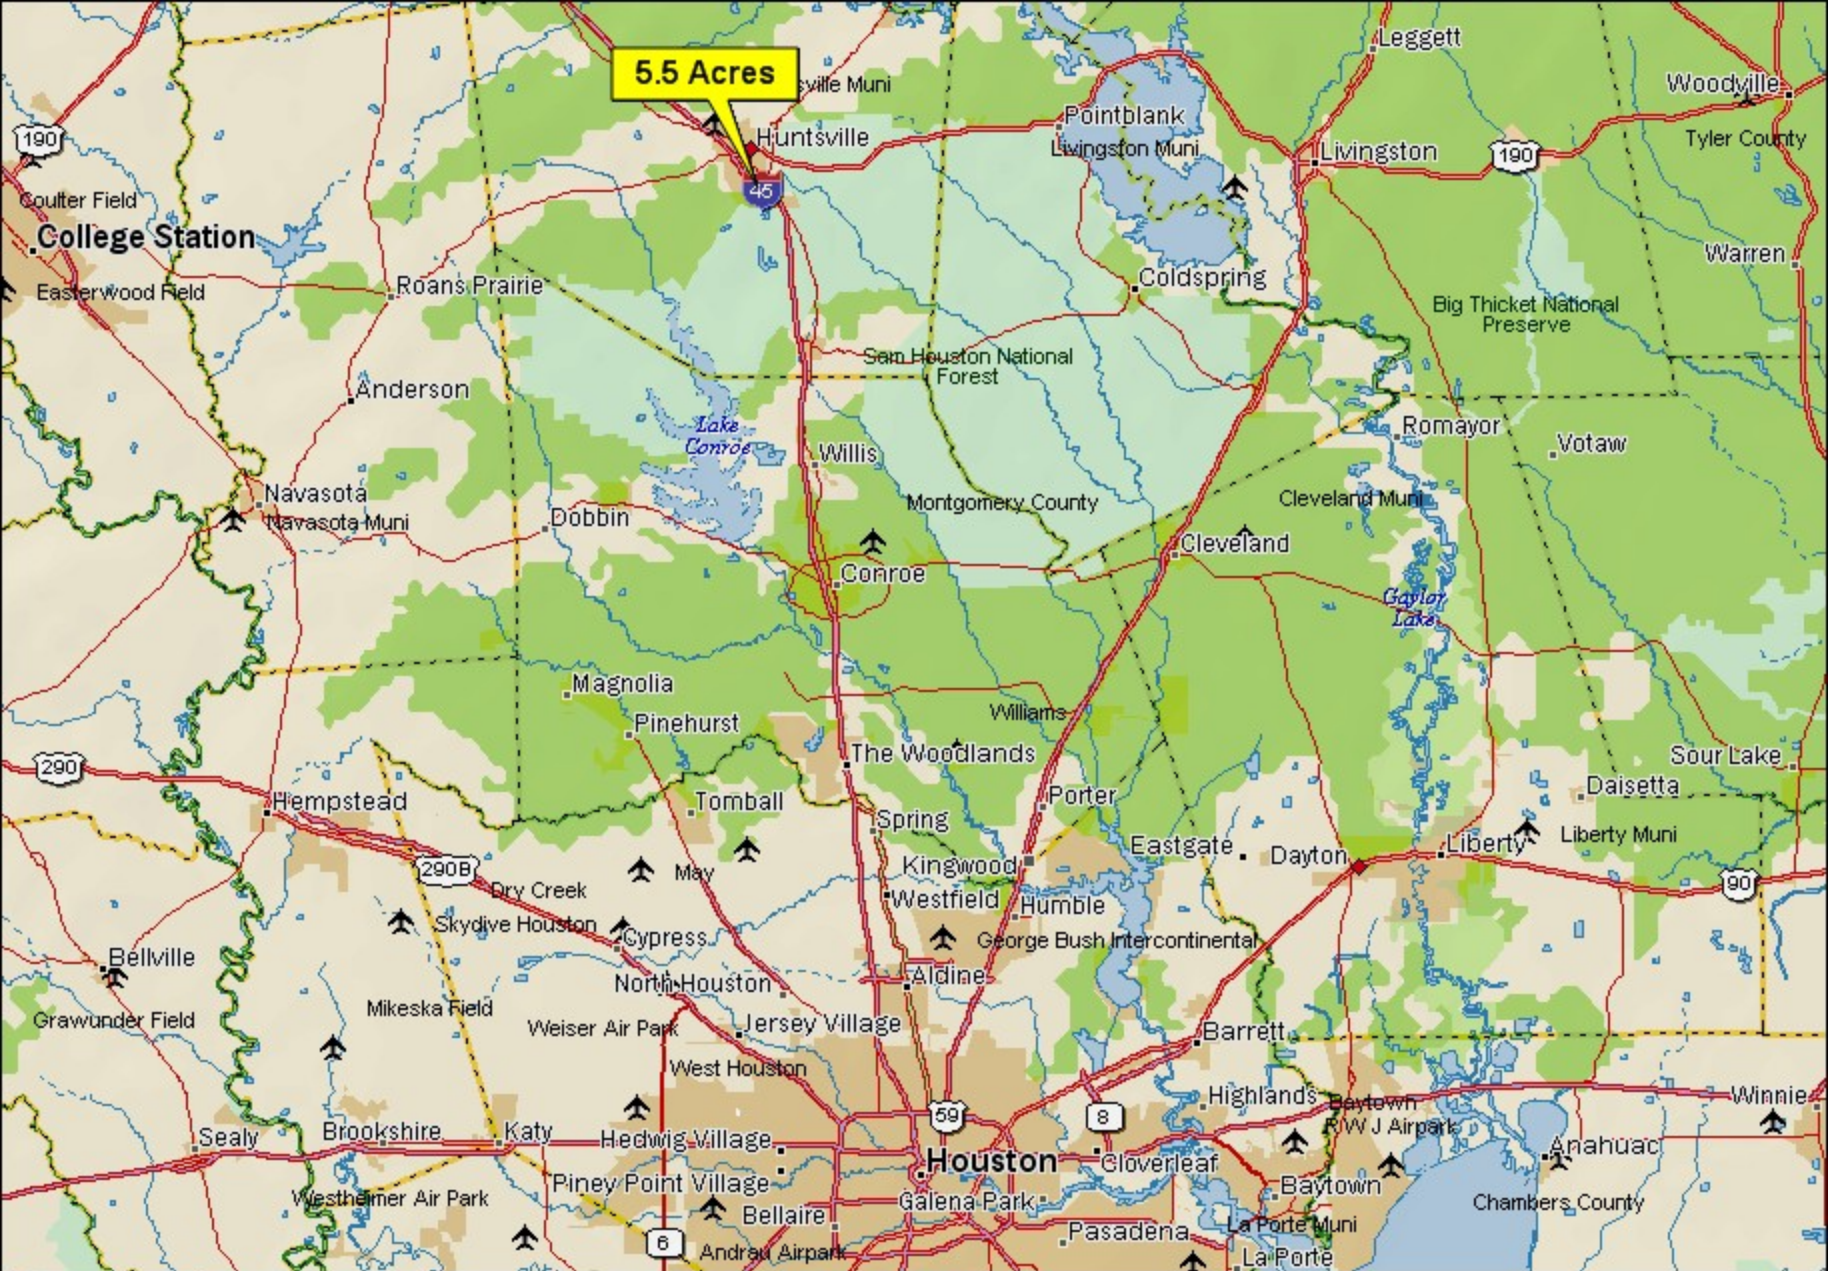

5.5 Acres

Data use subject to license.
 © DeLorme. XMap® 5.2 Professional.
 www.delorme.com

5.5 Acres

Data use subject to license.
© DeLorme. XMap® 5.2 Professional.
www.delorme.com

0 4 8 12 16 20 mi
Data Zoom 7-5