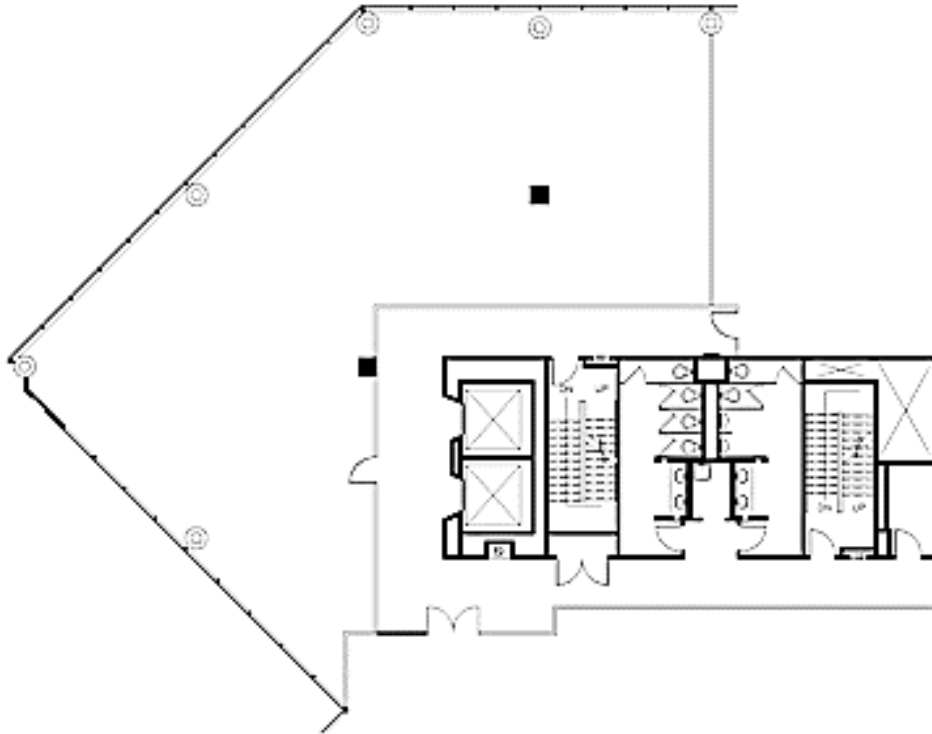

ONE PIERCE PLACE

Suite 350 East
3,877 SF

HAMILTON
PARTNERS

Contact Information:
www.hpre.com
630-250-9700

Patrick McKillen
pmckillen@hpre.com
P 630-250-4907

Paul O'Connor
poc@hpre.com
P 630-250-4876

Scott Schroeder
sschroed@hpre.com
P 630-250-4898