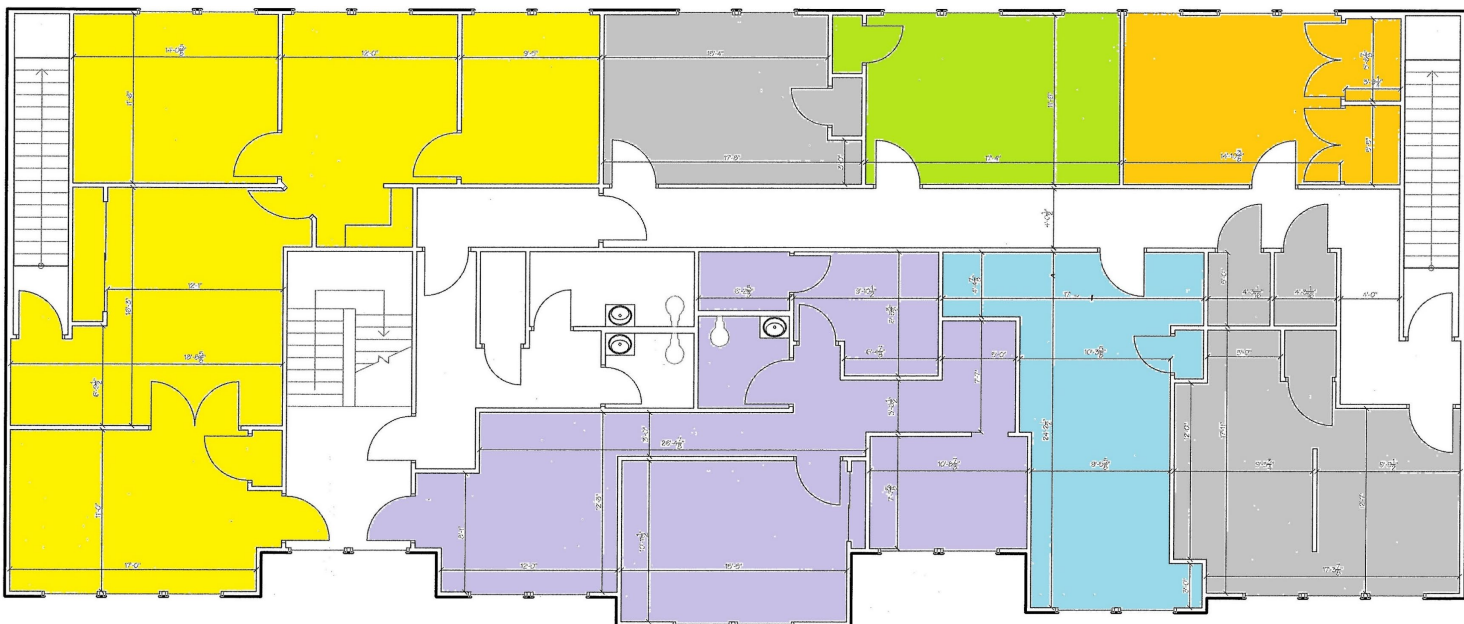

Paula Adolfson  
(513) 409-3635 Ext. 700  
Paula@ARayofHopeServices.com

**2nd Floor**

**1st Floor**

Suite C – 1060 SF	Available
Suite D – 200 SF	Available 1/1/2020
Suite F – 250 SF	Available 12/1/2019
Suite K – 625 SF	Available
Suite J – 235 SF	Available 12/1/2019
Suite I – 1020 SF	Available 12/1/2019