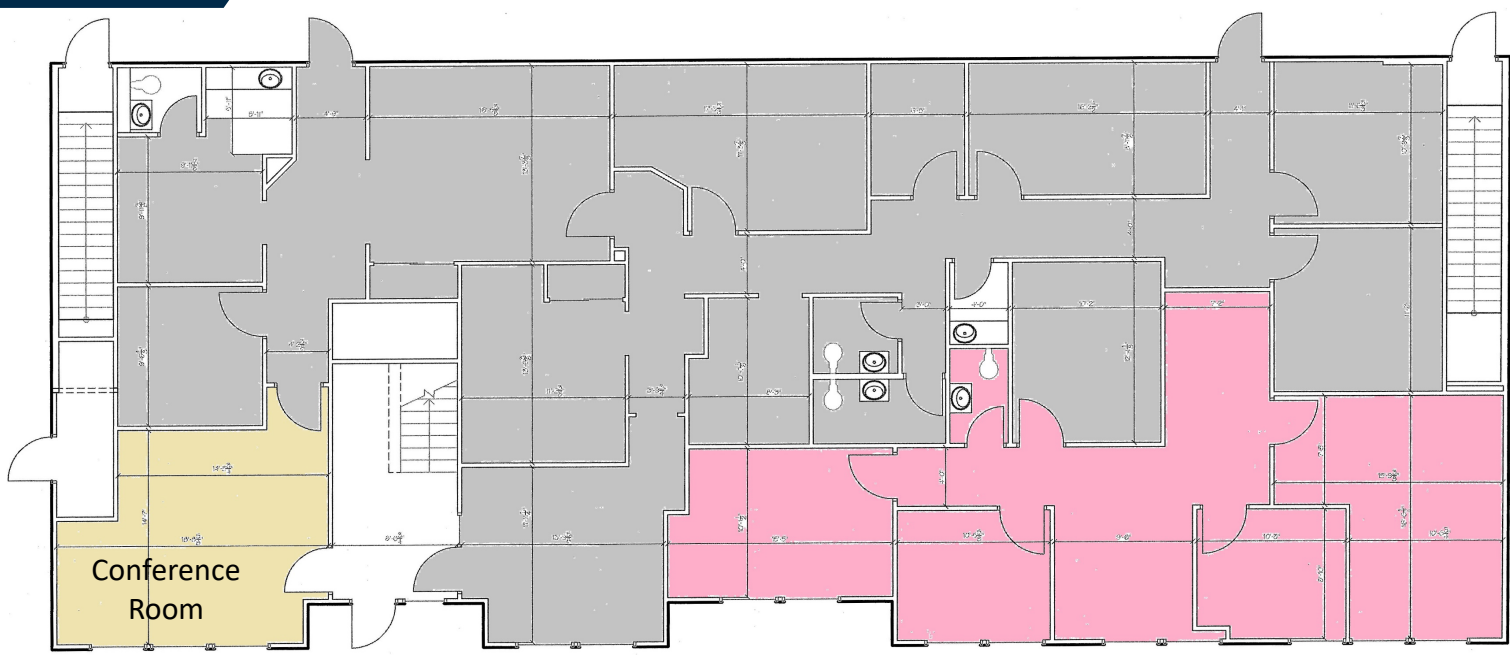

Paula Adolfson  
(513) 409-3635 Ext. 700  
Paula@ARayofHopeServices.com

**2nd Floor**

**1st Floor**

Suite C – 1060 SF	Available
Suite D – 200 SF	Available 1/1/2020
Suite F – 250 SF	Available 12/1/2019
Suite K – 625 SF	Available
Suite J – 235 SF	Available 12/1/2019
Suite I – 1020 SF	Available 12/1/2019