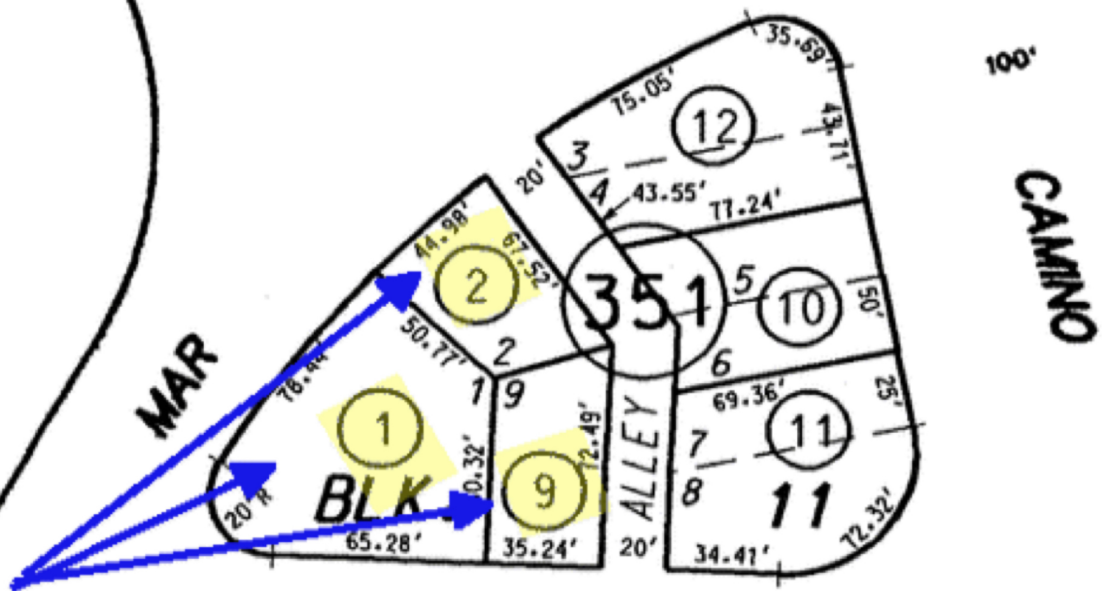

LE
DELORES

37'
JECT

86.06'

60'