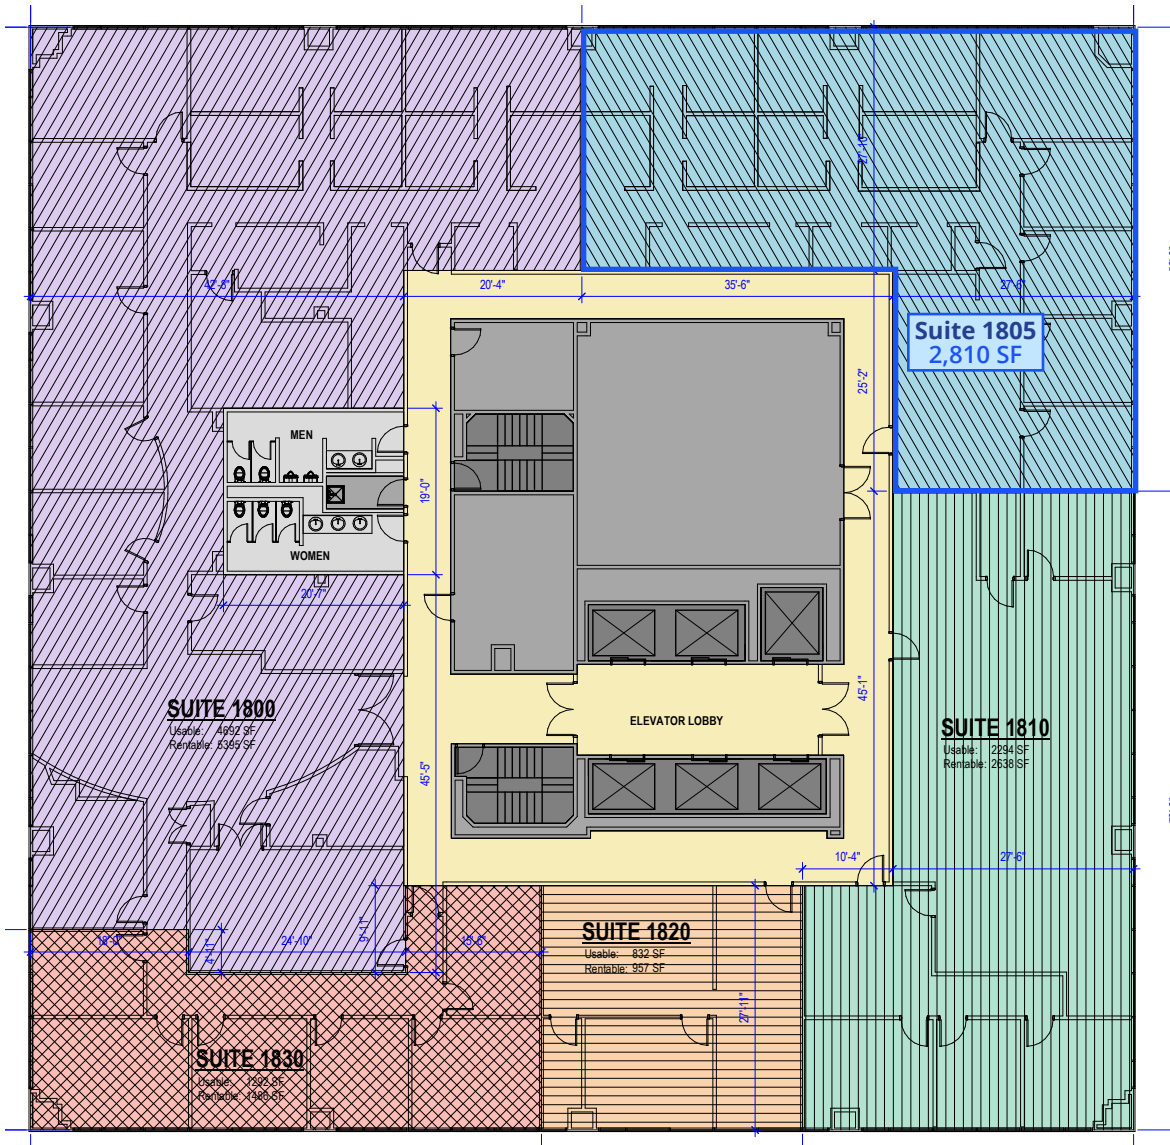

# 18th Floor

- 2,810 SF

SUITE SIZE