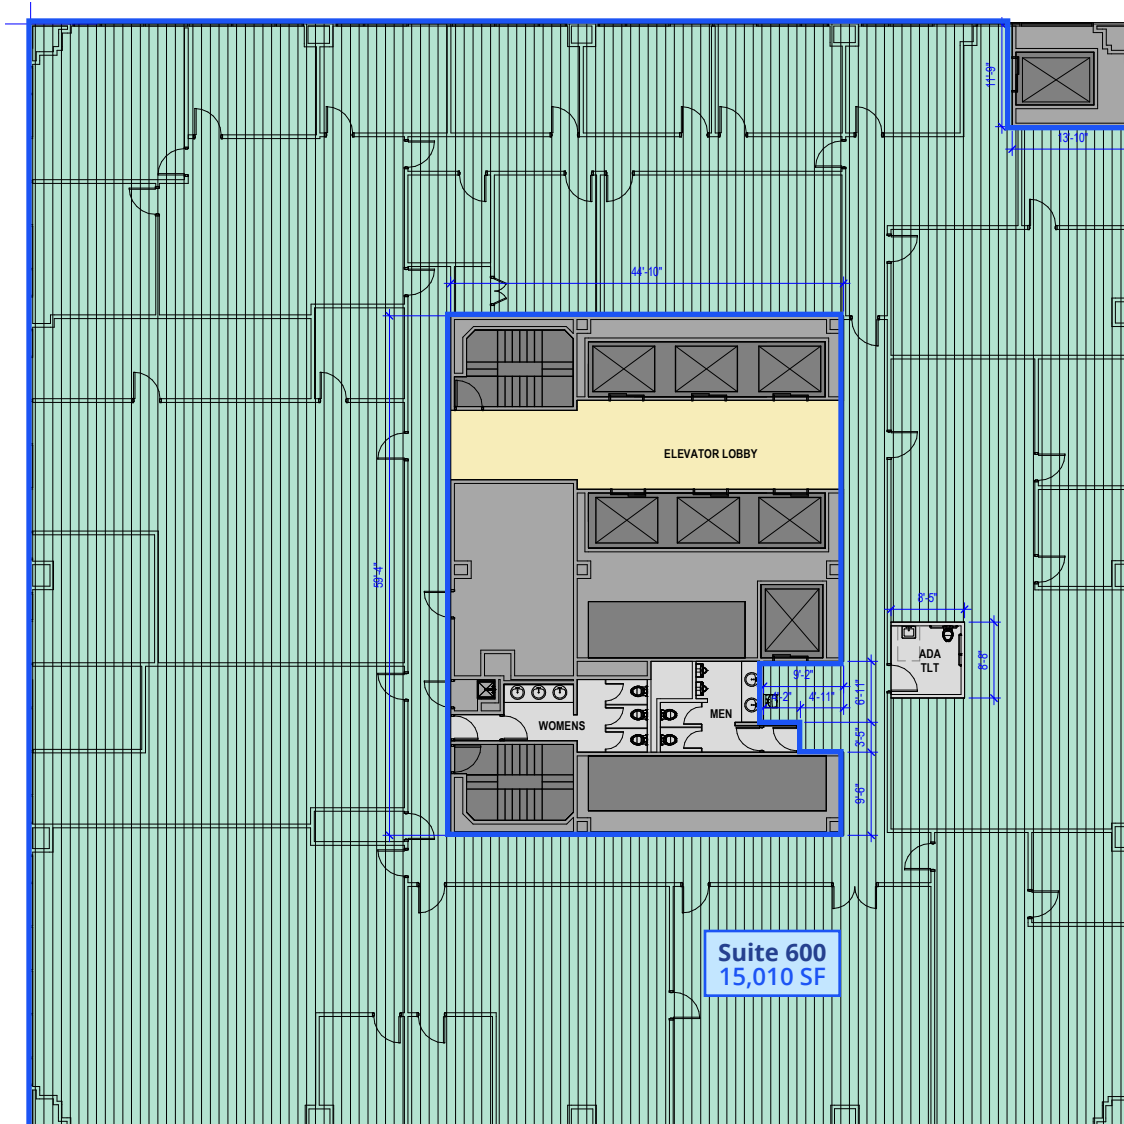

# 6th Floor

- 15,010 SF

SUITE	SIZE
-------	------