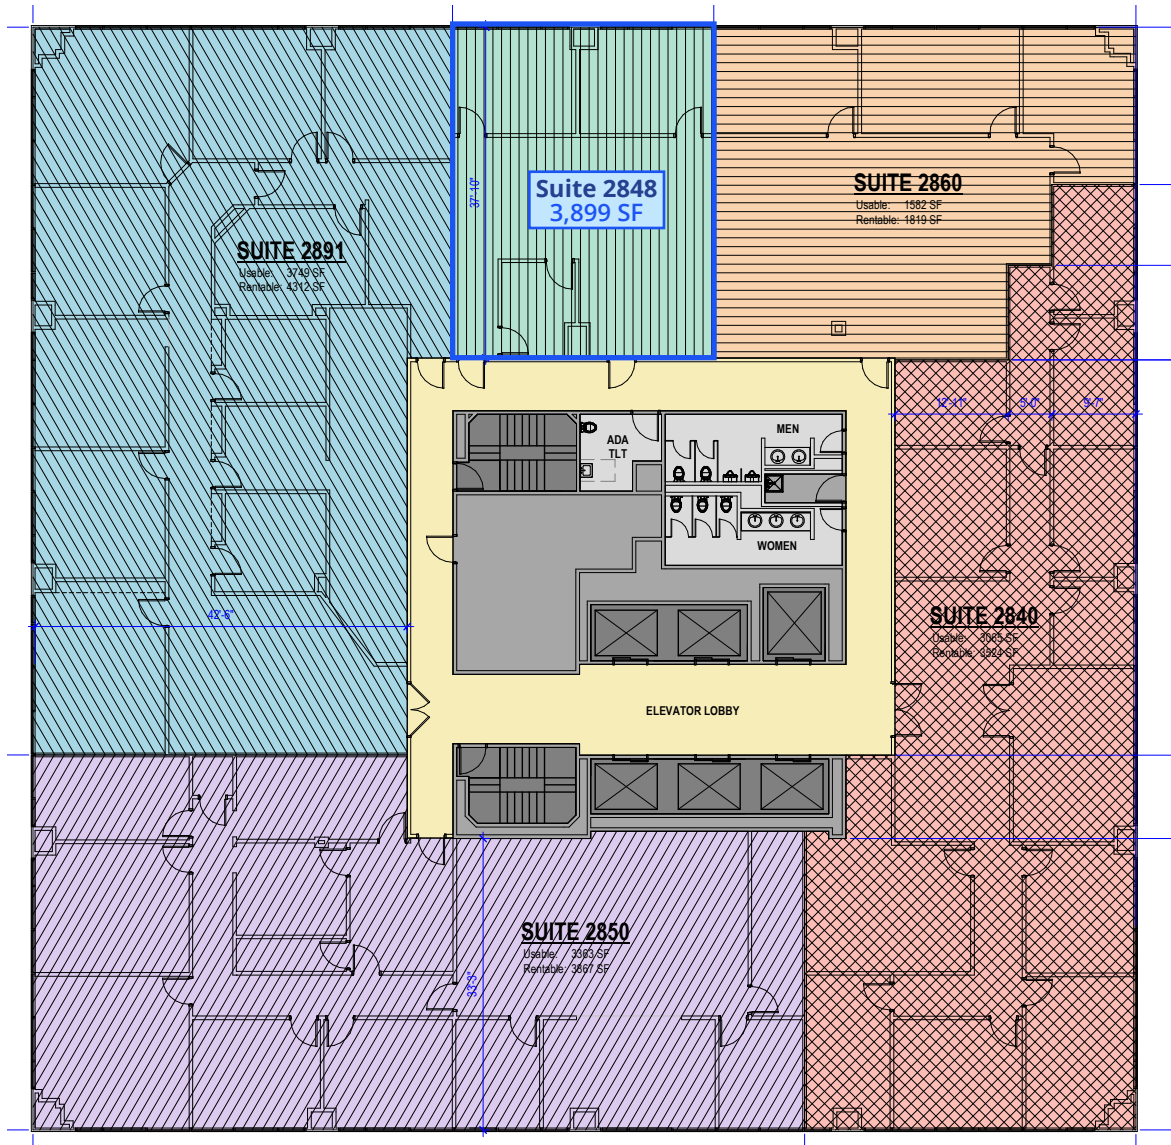

# 28th Floor

• 3,899 SF

SUITE SIZE