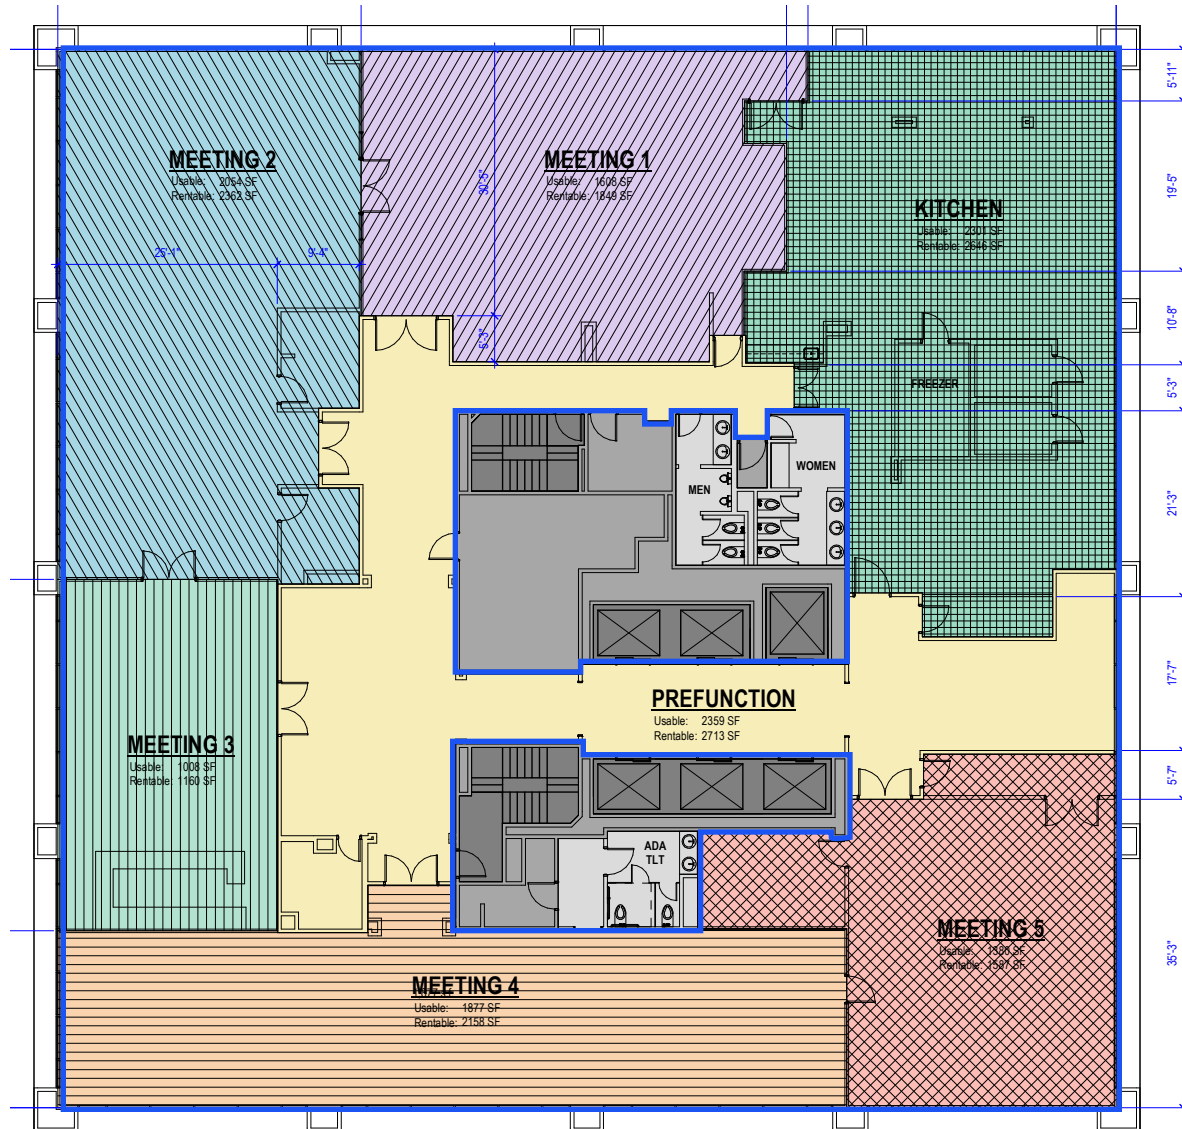

# 30th Floor

- 14,475 SF

SUITE SIZE