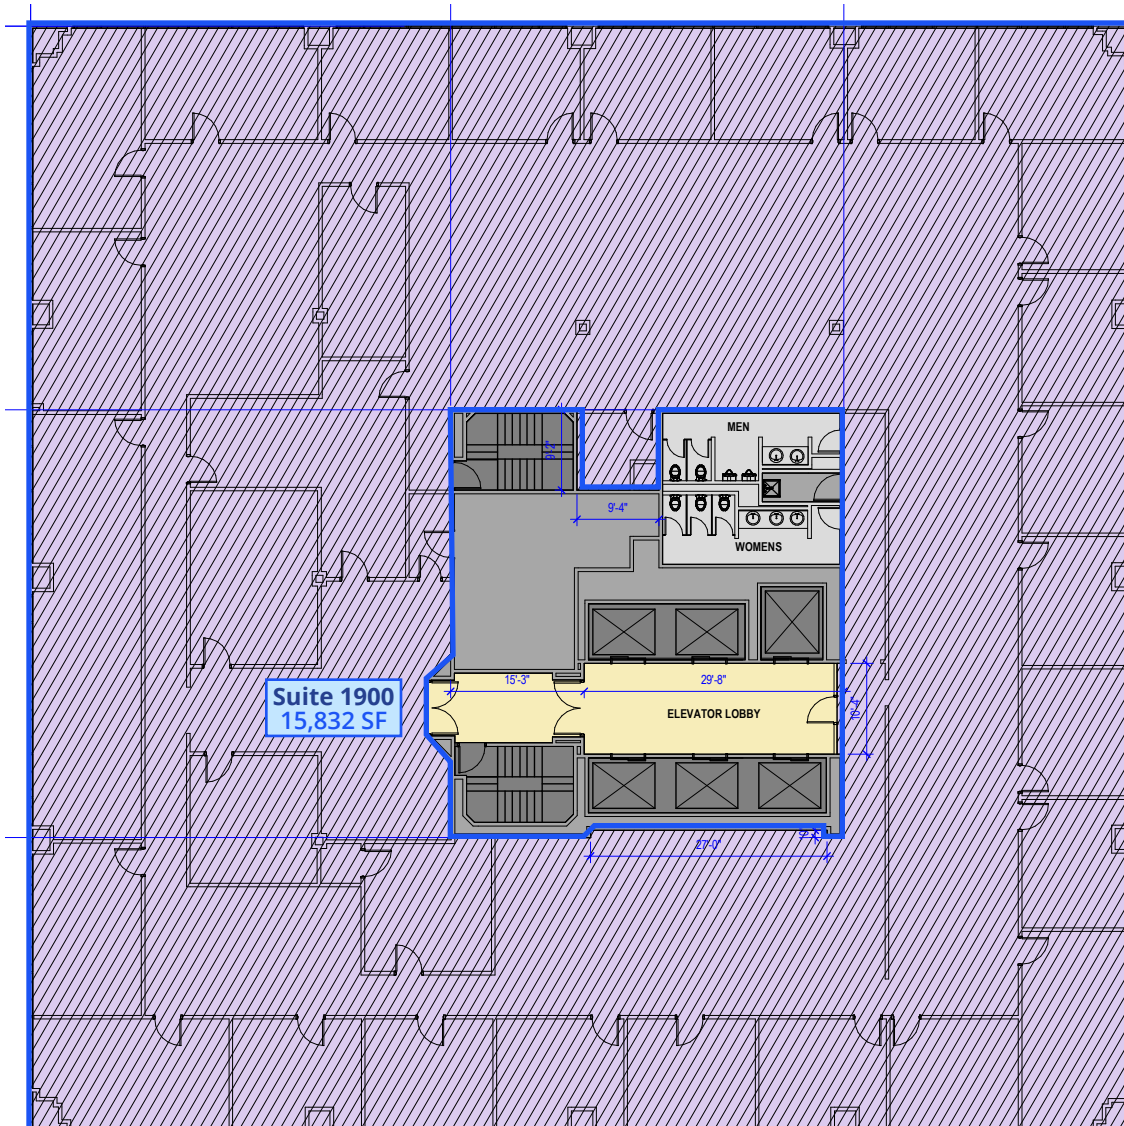

# 19th Floor

- 15,832 SF

SUITE	SIZE
-------	------