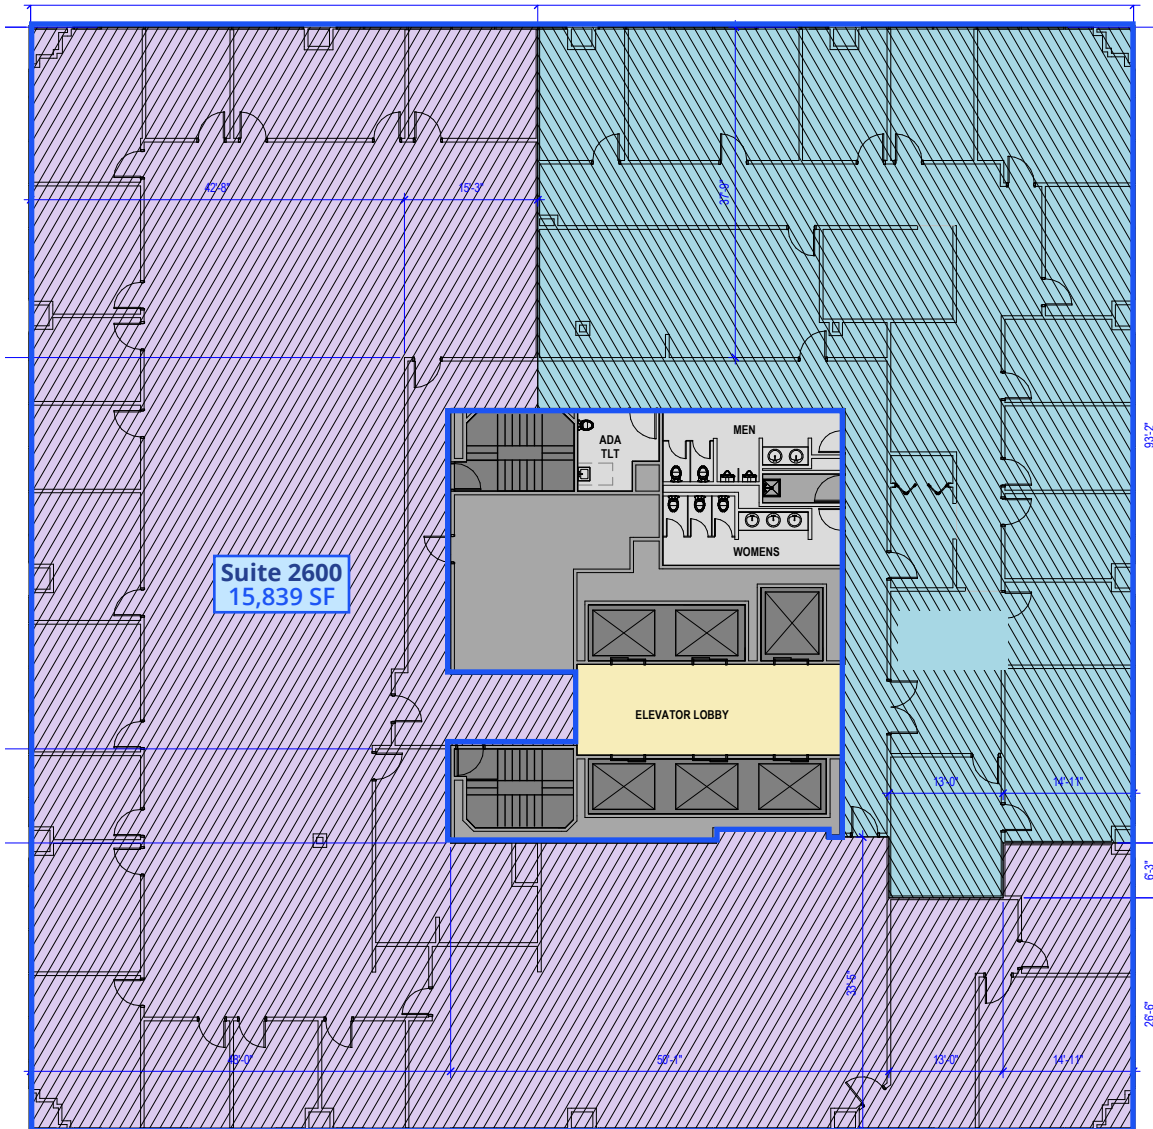

# 26th Floor

• 15,839 SF

SUITE	SIZE
-------	------