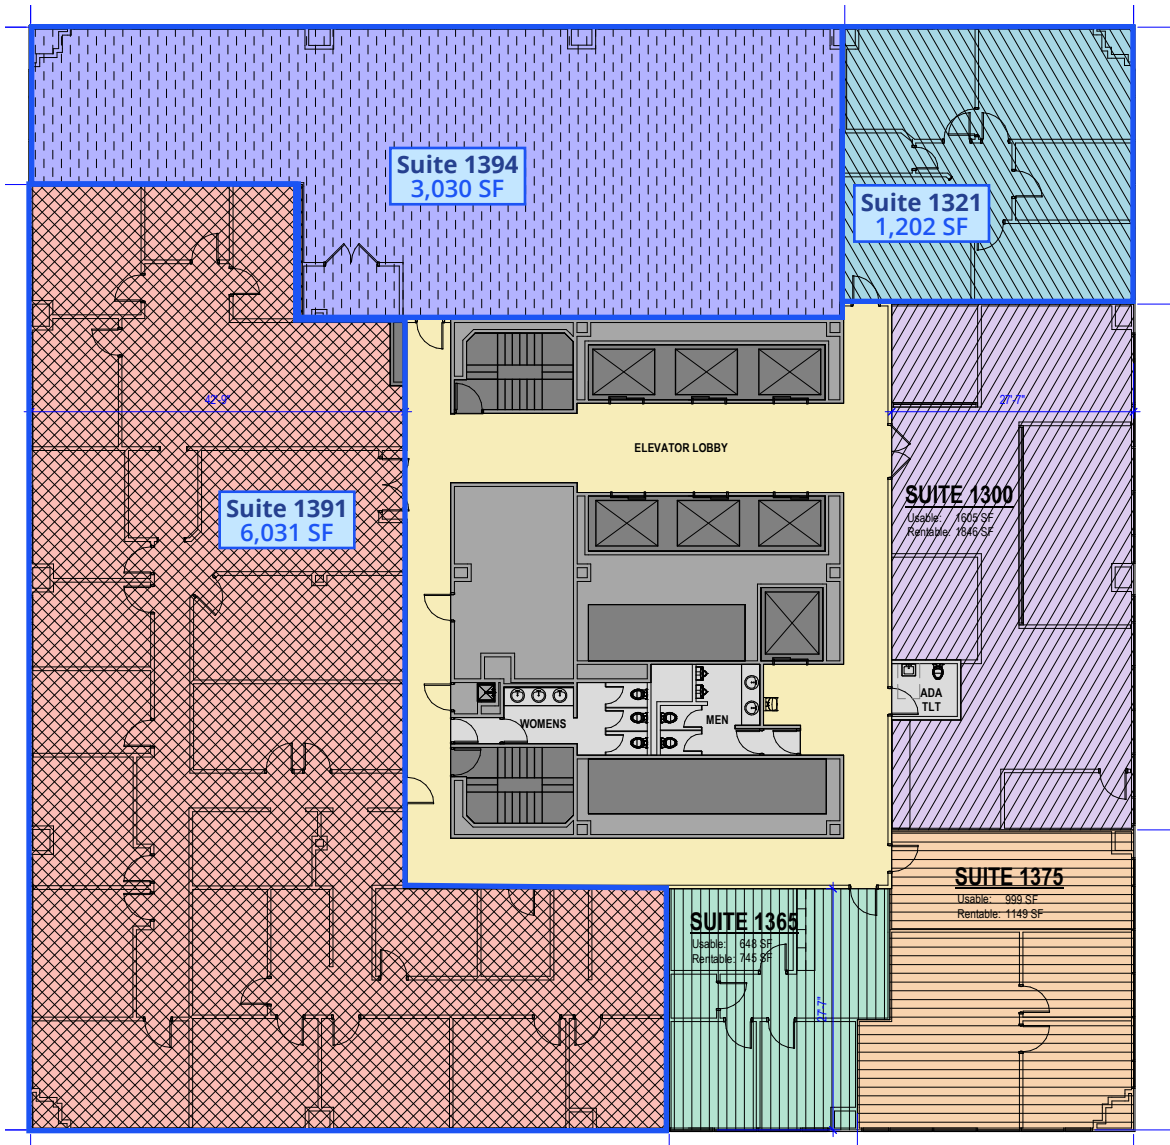

# 13th Floor

- 1,202 - 6,031 SF

SUITE	SIZE
-------	------