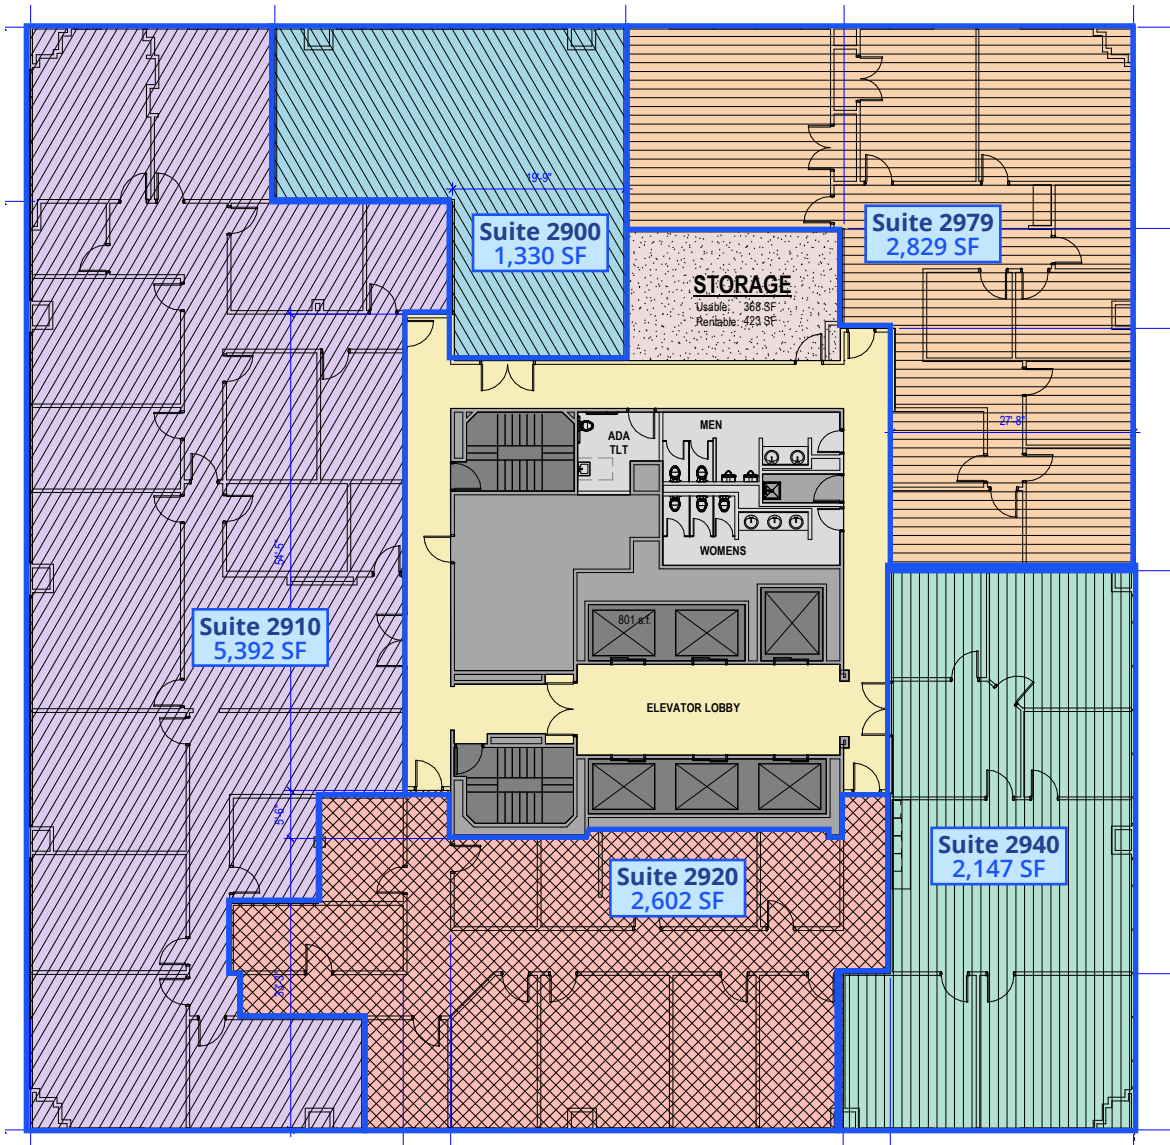

# 29th Floor

- 1,330 - 5,392 SF

SUITE	SIZE
-------	------