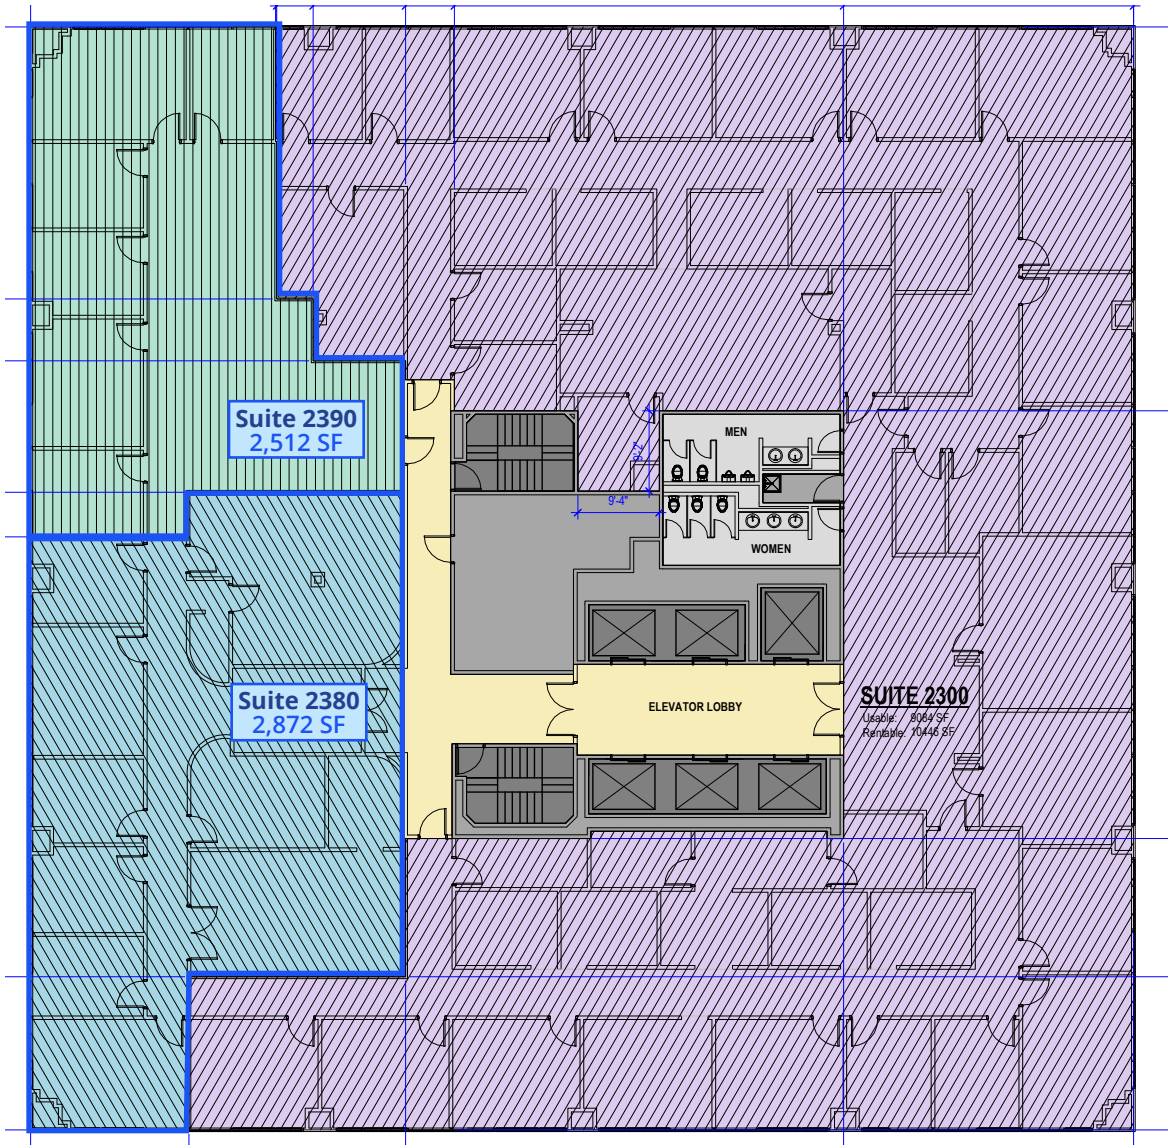

# 23rd Floor

- 2,512 - 2,872 SF

SUITE	SIZE
-------	------