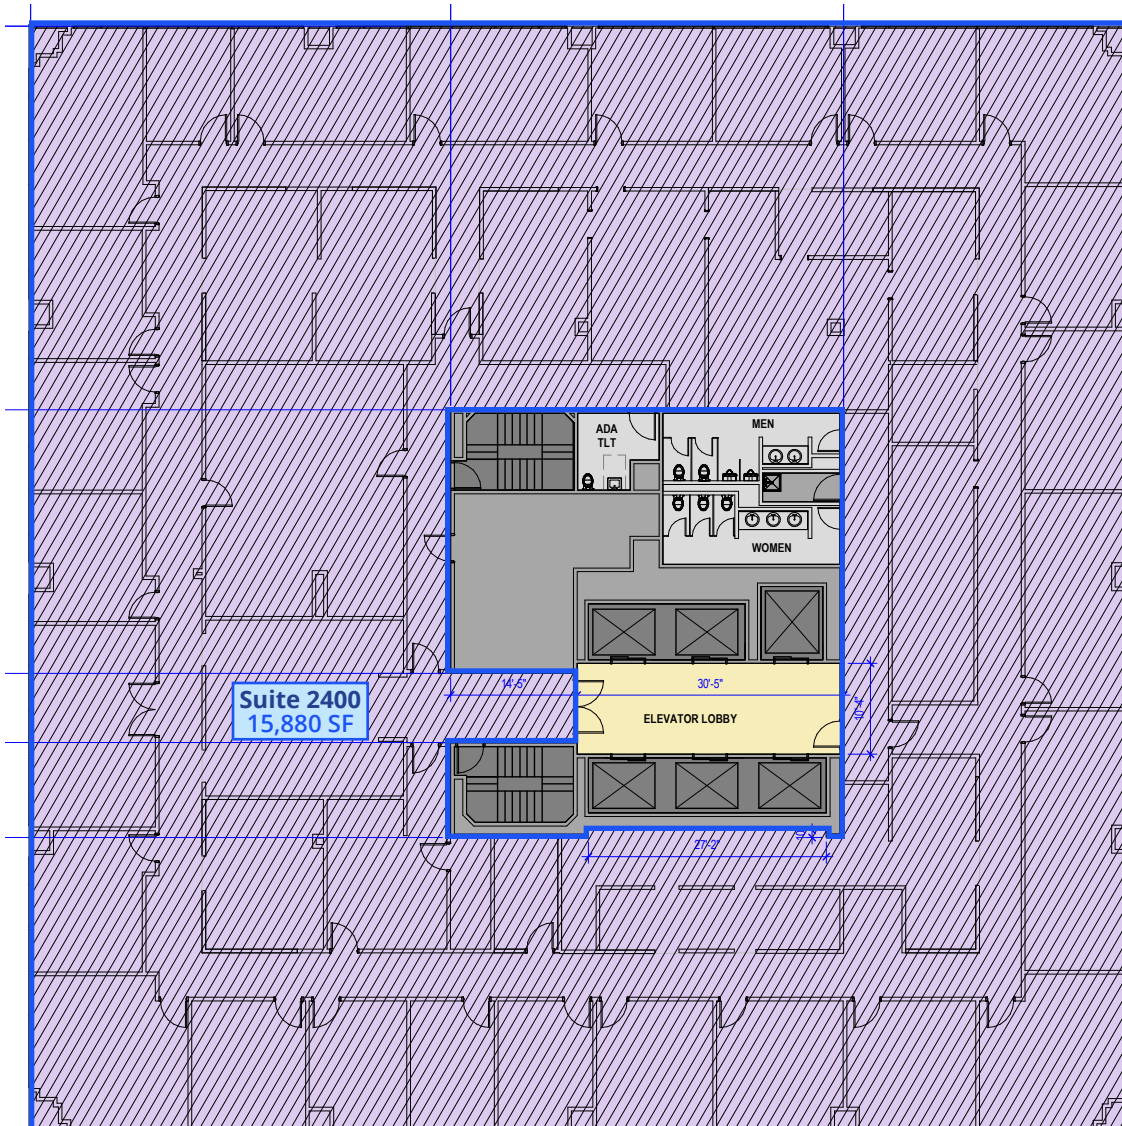

# 24th Floor

• 15,880 SF

SUITE SIZE