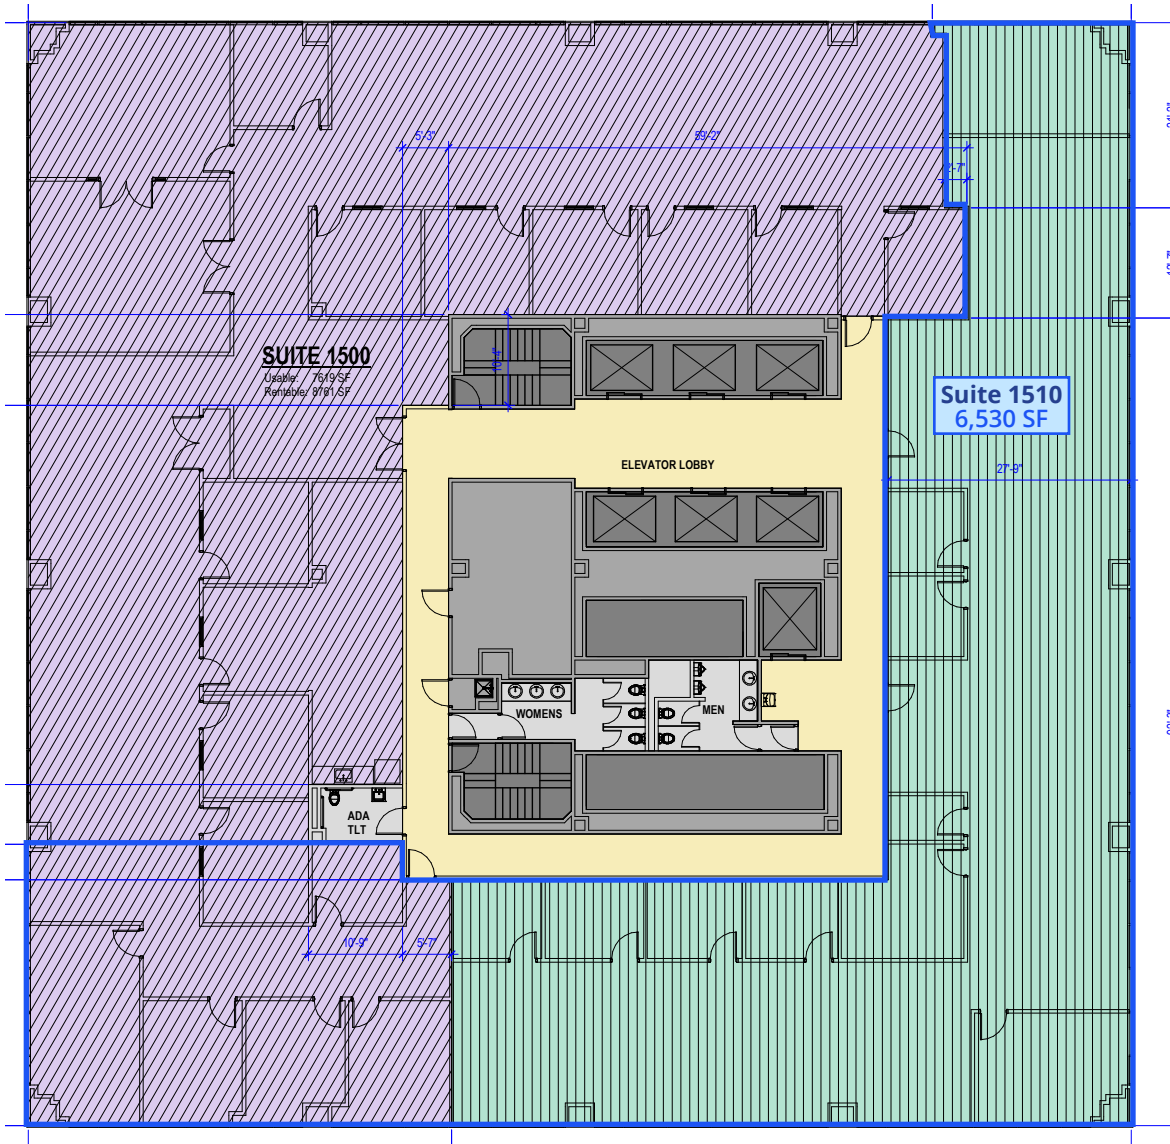

# 15th Floor

• 6,530 SF

SUITE	SIZE
-------	------