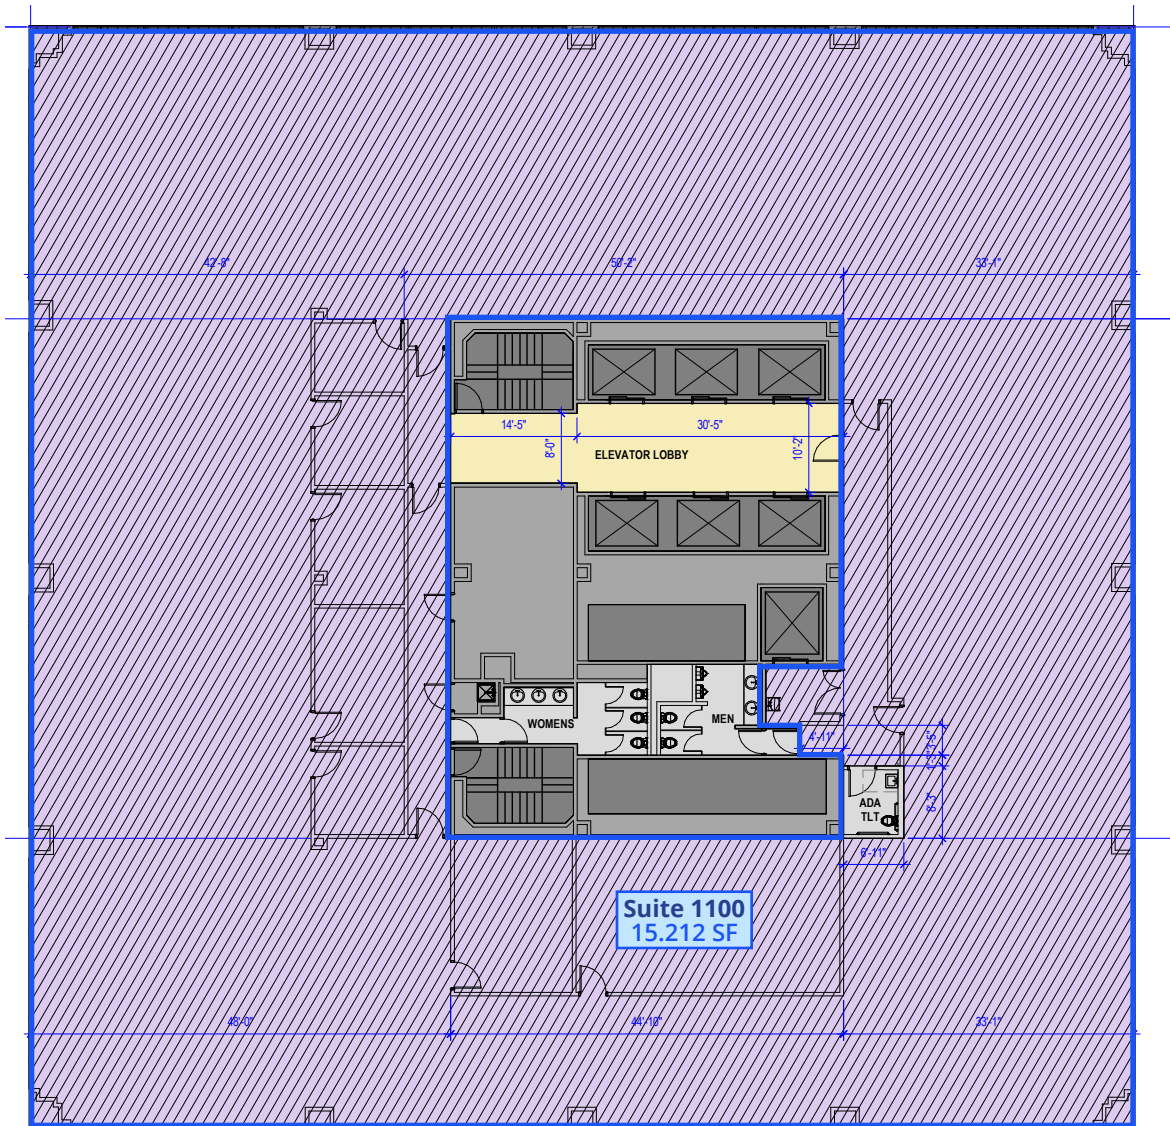

# 11th Floor

• 15,212 SF

SUITE	SIZE
-------	------