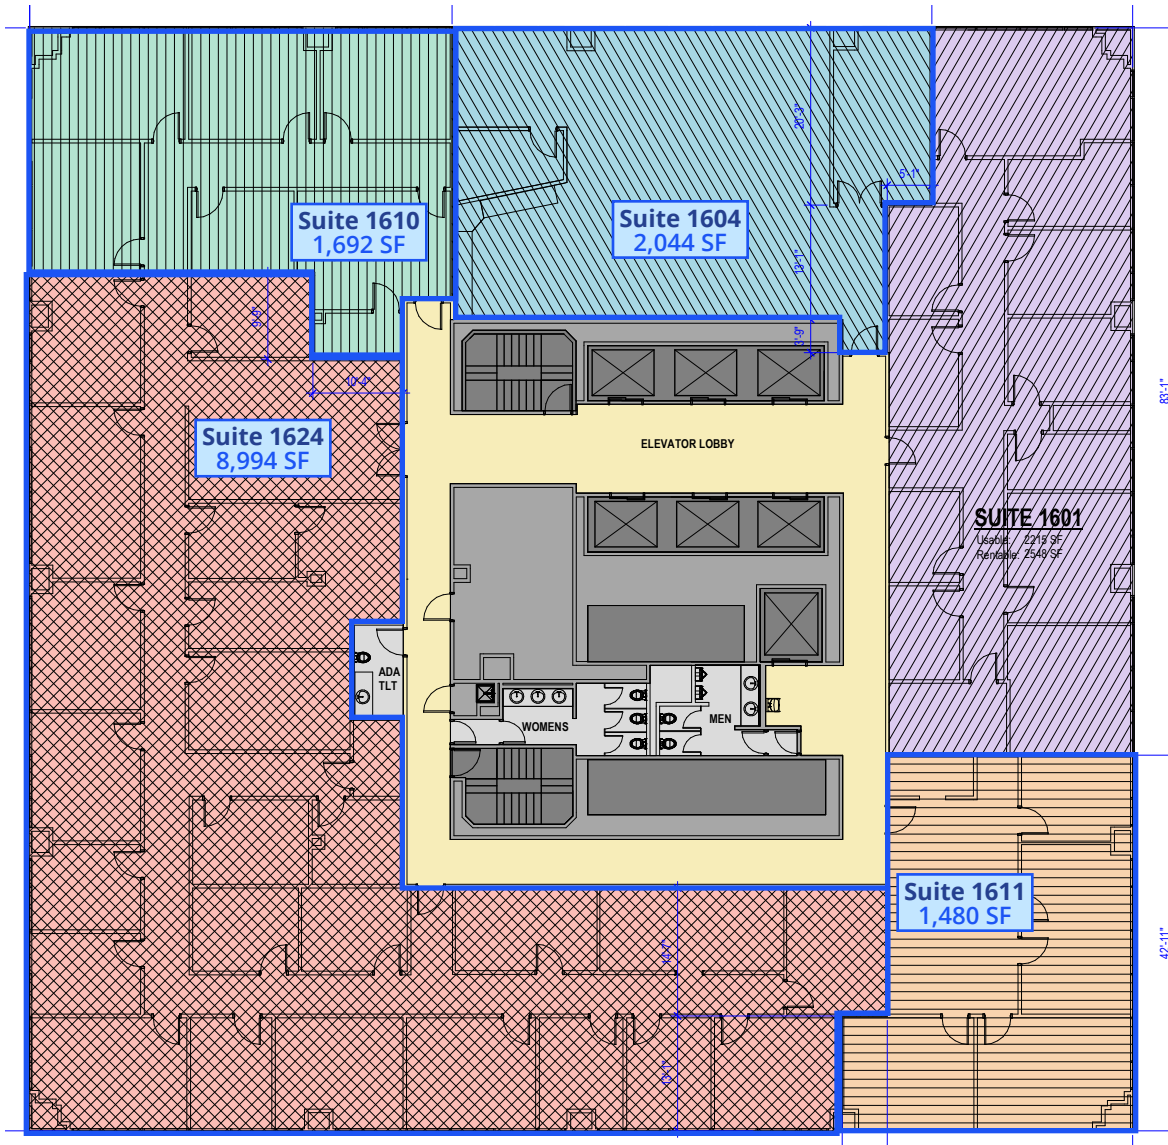

# 16th Floor

- 1,480 - 8,994 SF

SUITE SIZE