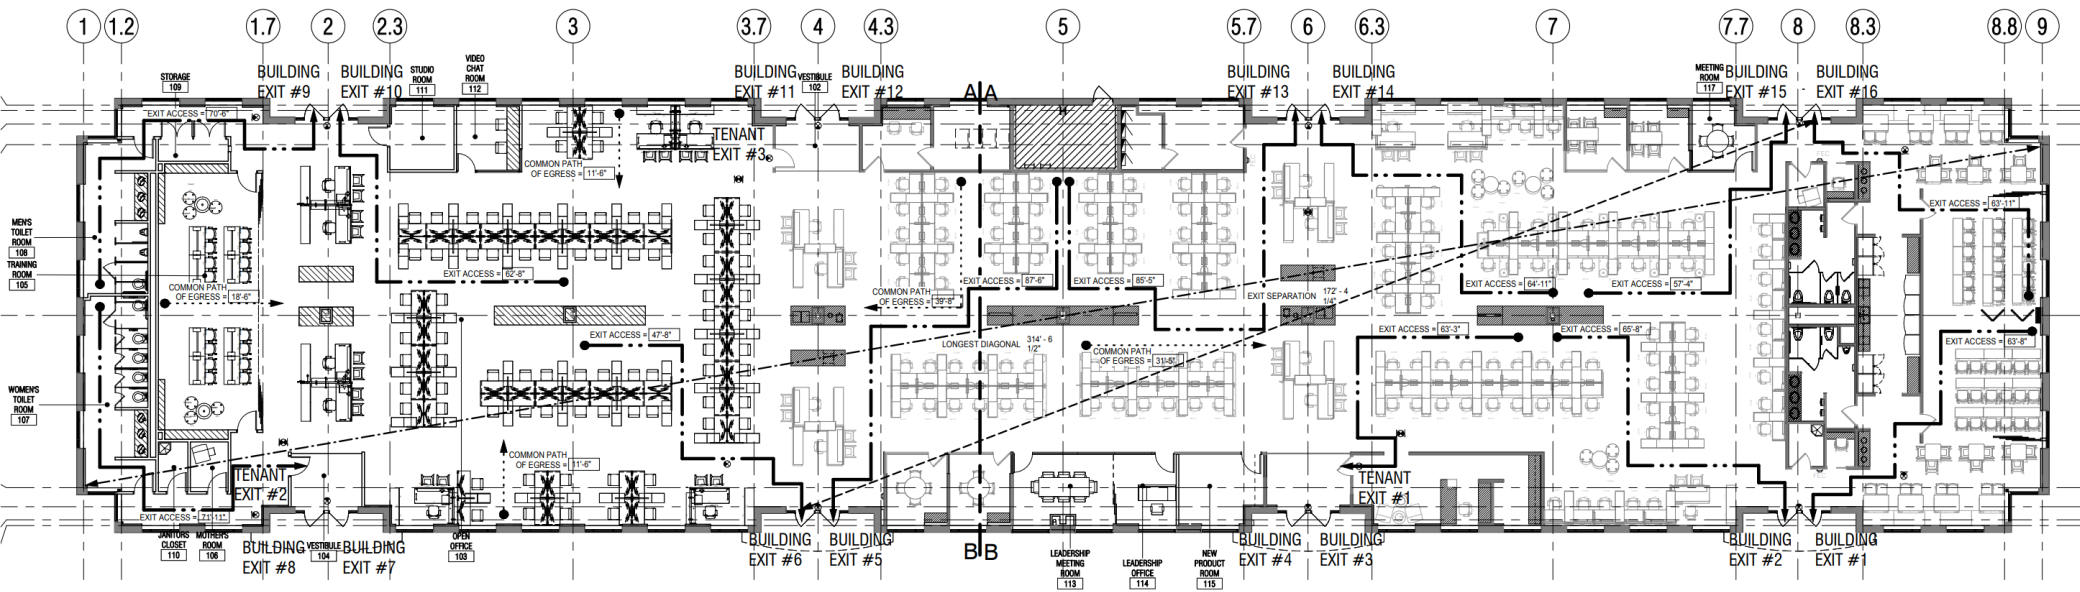

SUITE 100 21,476 SF

4248 MERIDIAN PARKWAY | AURORA, IL

RYAN MOEN
630.480.6346
RMoen@VersaRES.com

JOHN MILLNER
630.480.6342
JMillner@VersaRES.com

2700 INTERNATIONAL DRIVE
WEST CHICAGO, IL 60185
630.480.6413