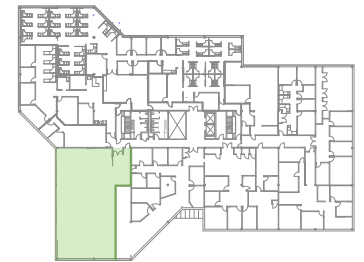

-  AVAILABLE
-  LEASED AREA

**MICHAEL O'LEARY**  
617-279-4585  
michael.oleary@cushwake.com

**ROSS GAUDET**  
617-204-4195  
ross.gaudet@cushwake.com

**ELIZABETH SWANSON**  
617-279-4597  
elizabeth.swanson@cushwake.com