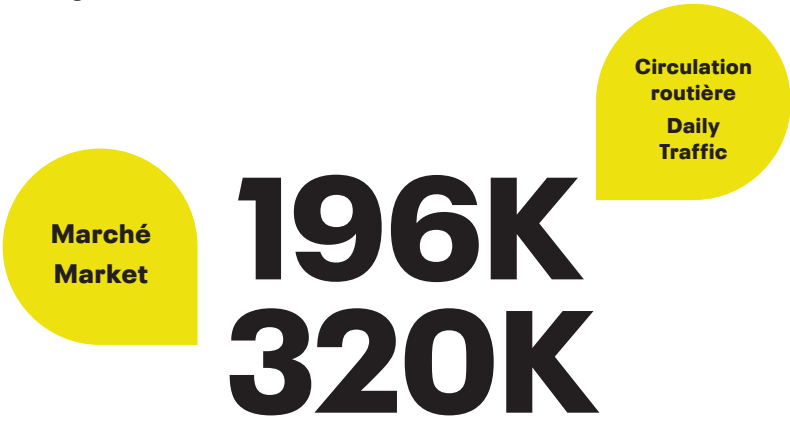

# Marché Lachenaie

1150 - 1400 Rue Yves Blais,  
Lachenaie (Terrebonne), Quebec

**Local à louer  
Space for Lease**

Situé à la jonction de la Transcanadienne et de l'autoroute 640, le Marché Lachenaie bénéficie d'une visibilité exceptionnelle et le débit de circulation routière de 196 000 véhicules par jour ne peut que le confirmer. L'accès au centre est direct grâce à une extension de la rue Yves-Blais qui se trouve directement devant le site. Les marchés résidentiels et commerciaux à Lachenaie sont en plein essor, ce qui en fait un lieu d'implantation stratégique.

Located at the junction of the Trans-Canada Highway and Highway 640, Marché Lachenaie benefits from an exceptional exposure and the traffic flow of 196,000 vehicles per day can only confirm this. Access to the center is direct thanks to an extension of Yves-Blais Street, which is directly in front of the site. The residential and commercial markets in Lachenaie are in full expansion, making it a strategic location.