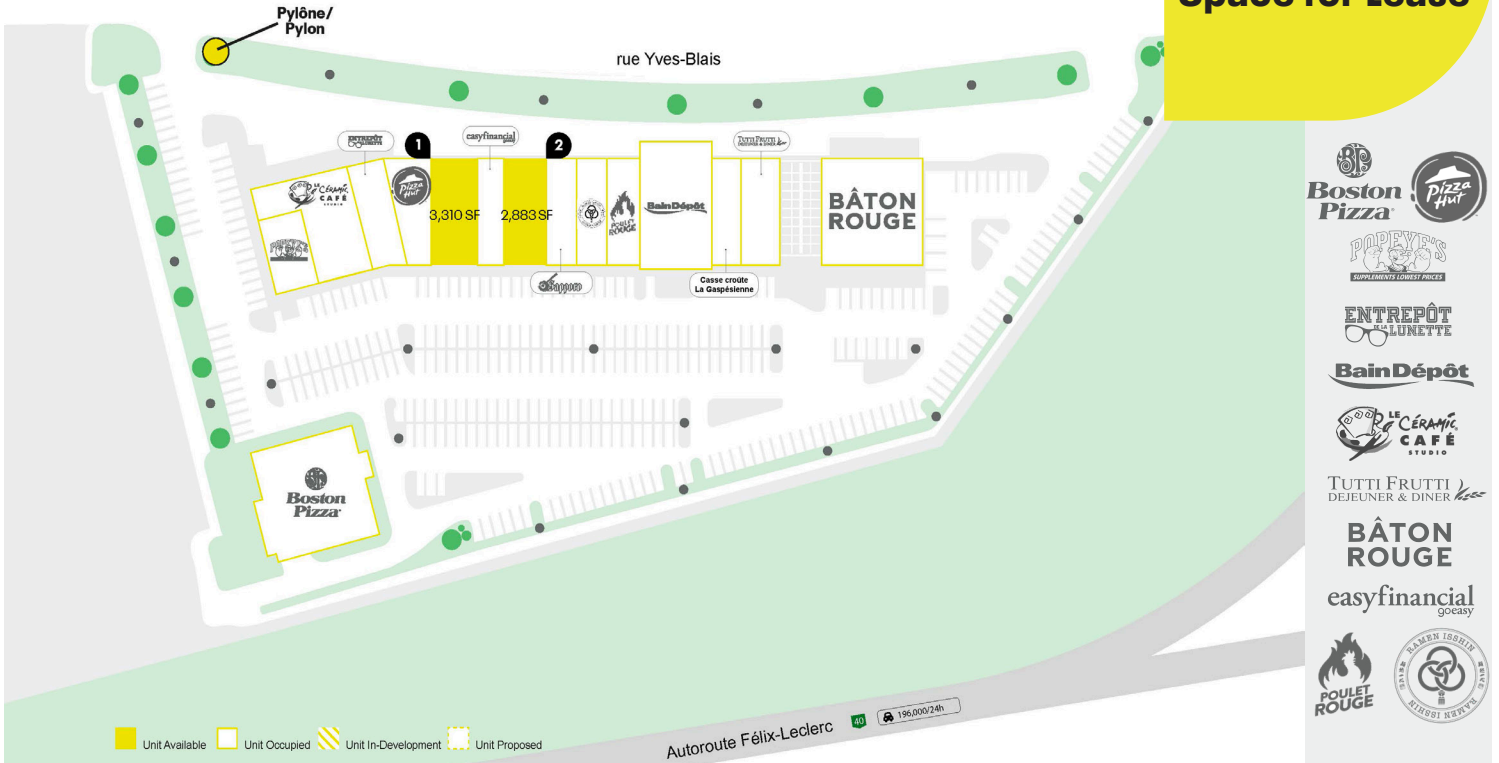

# Marché Lachenaie

1150 - 1400 Rue Yves Blais,  
Lachenaie (Terrebonne), Quebec

**Local à louer  
Space for Lease**

Situé à la jonction de la Transcanadienne et de l'autoroute 640, le Marché Lachenaie bénéficie d'une visibilité exceptionnelle et le débit de circulation routière de 196 000 véhicules par jour ne peut que le confirmer. L'accès au centre est direct grâce à une extension de la rue Yves-Blais qui se trouve directement devant le site. Les marchés résidentiels et commerciaux à Lachenaie sont en plein essor, ce qui en fait un lieu d'implantation stratégique.

Located at the junction of the Trans-Canada Highway and Highway 640, Marché Lachenaie benefits from an exceptional exposure and the traffic flow of 196,000 vehicles per day can only confirm this. Access to the center is direct thanks to an extension of Yves-Blais Street, which is directly in front of the site. The residential and commercial markets in Lachenaie are in full expansion, making it a strategic location.

# Marché Lachenaie

1150 - 1400 Rue Yves Blais,  
Lachenaie (Terrebonne), Quebec

**Local à louer**  
**Space for Lease**

Plan de site - Site Plan

Vue aérienne du Marché Lachenaie - Aerial view of Marché Lachenaie

Bain Dépôt

Marché Lachenaie

Bâton Rouge