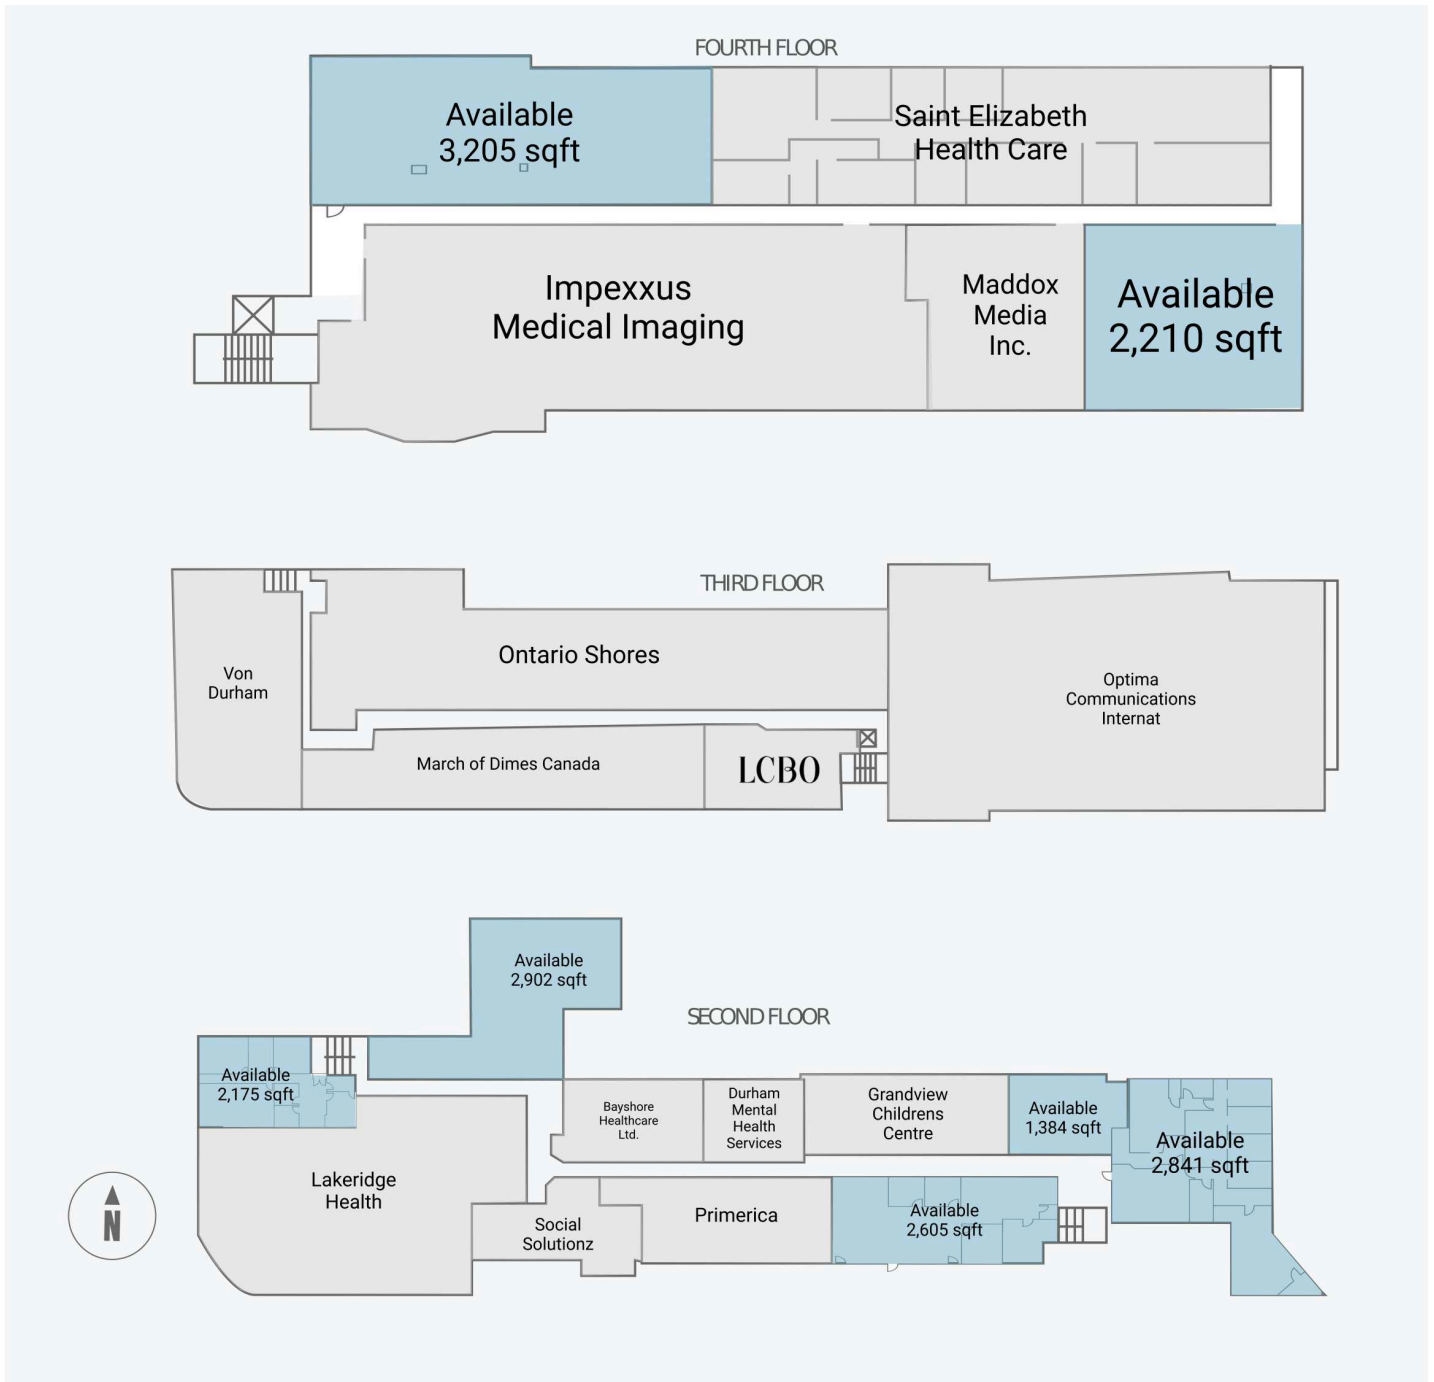

Whitby Mall

1615 Dundas Street East, Whitby, ON

WALK SCORE	TRANSIT SCORE	The sole-purpose of this site plan is to identify the approximate location and size of the buildings. It is intended for use as a reference only and is subject to change at any time at the sole discretion of the owner.	REVISED Dec 2023
71	N/A	« Le seul objectif de ce plan de site est d'identifier l'emplacement et les dimensions approximatives des bâtiments. Il est destiné à être utilisé comme un outil de référence uniquement et est susceptible de changer à tout moment à la seule discrétion du propriétaire. »	

Get in touch:

leasing@fcr.ca

fcr.ca

@firstcapitalreit

Whitby Mall

1615 Dundas Street East, Whitby, ON

WALK SCORE	TRANSIT SCORE	The sole-purpose of this site plan is to identify the approximate location and size of the buildings. It is intended for use as a reference only and is subject to change at any time at the sole discretion of the owner.	REVISED Dec 2023
71	N/A	« Le seul objectif de ce plan de site est d'identifier l'emplacement et les dimensions approximatifs des bâtiments. Il est destiné à être utilisé comme un outil de référence uniquement et est susceptible de changer à tout moment à la seule discrétion du propriétaire. »	