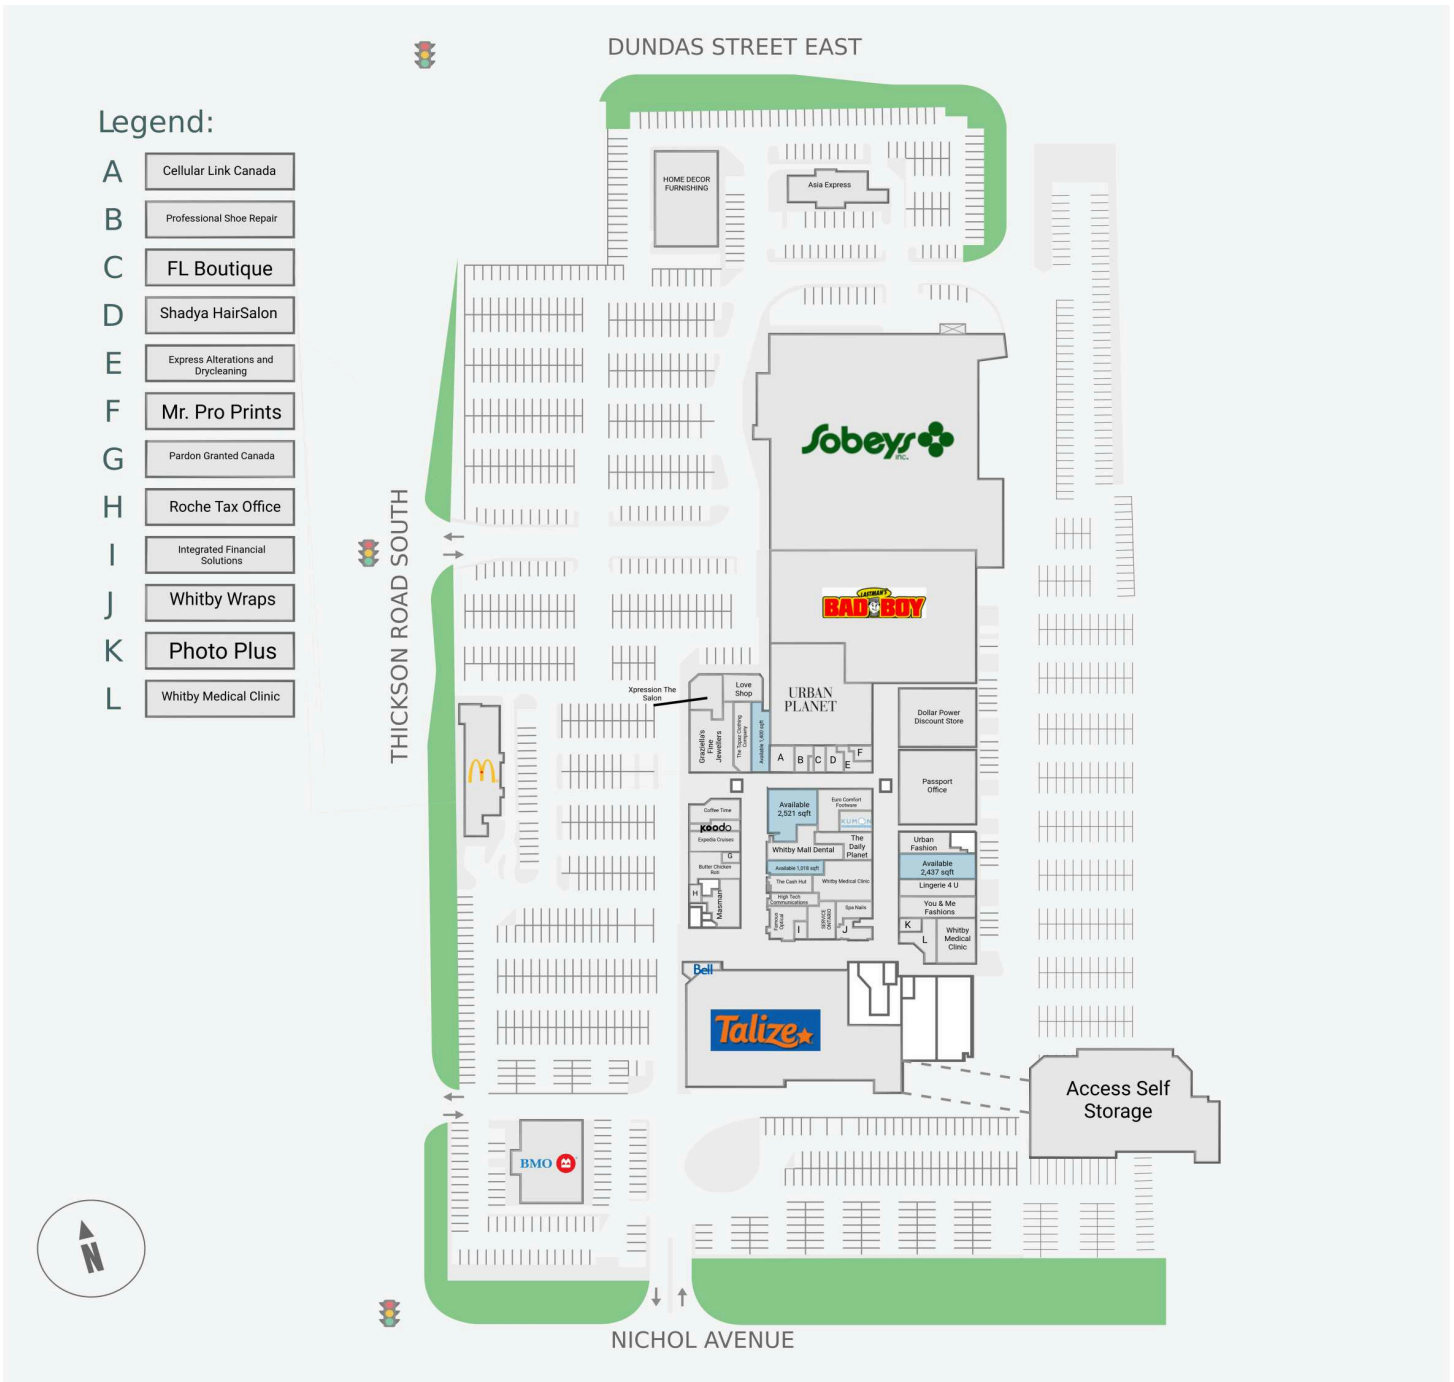

Whitby Mall

1615 Dundas Street East, Whitby, ON

WALK SCORE	TRANSIT SCORE	The sole-purpose of this site plan is to identify the approximate location and size of the buildings. It is intended for use as a reference only and is subject to change at any time at the sole discretion of the owner.	REVISED Dec 2023
71	N/A	« Le seul objectif de ce plan de site est d'identifier l'emplacement et les dimensions approximatives des bâtiments. Il est destiné à être utilisé comme un outil de référence uniquement et est susceptible de changer à tout moment à la seule discrétion du propriétaire. »	

Get in touch:

leasing@fcr.ca

fcr.ca

@firstcapitalreit

Whitby Mall

1615 Dundas Street East, Whitby, ON

WALK SCORE	TRANSIT SCORE	The sole-purpose of this site plan is to identify the approximate location and size of the buildings. It is intended for use as a reference only and is subject to change at any time at the sole discretion of the owner.	REVISED Dec 2023
71	N/A	« Le seul objectif de ce plan de site est d'identifier l'emplacement et les dimensions approximatifs des bâtiments. Il est destiné à être utilisé comme un outil de référence uniquement et est susceptible de changer à tout moment à la seule discrétion du propriétaire. »	