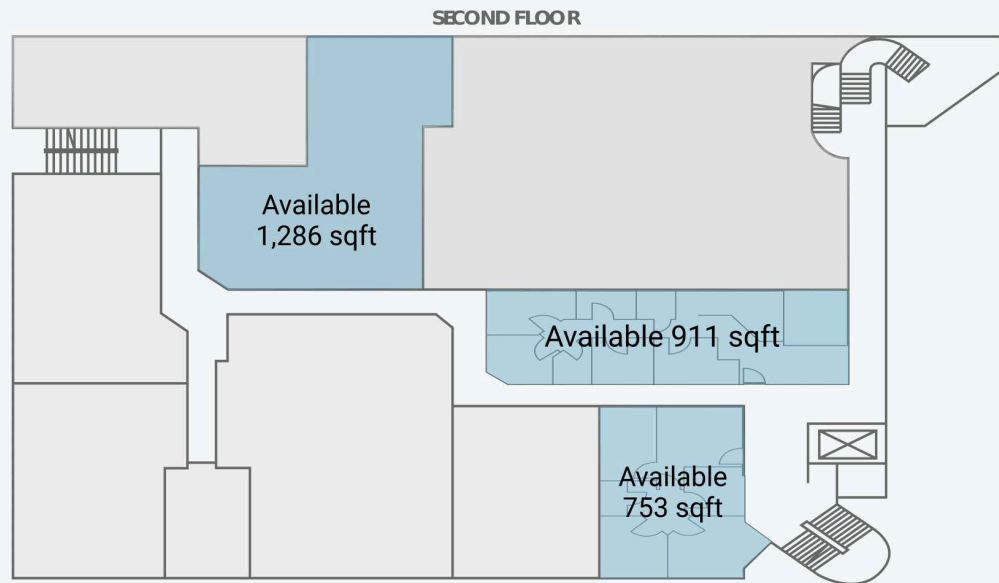

Get in touch:

leasing@fcr.ca

fcr.ca

@firstcapitalreit

Whitby Mall

1615 Dundas Street East, Whitby, ON

WALK SCORE	TRANSIT SCORE	The sole-purpose of this site plan is to identify the approximate location and size of the buildings. It is intended for use as a reference only and is subject to change at any time at the sole discretion of the owner.	REVISED Dec 2023
71	N/A	« Le seul objectif de ce plan de site est d'identifier l'emplacement et les dimensions approximatifs des bâtiments. Il est destiné à être utilisé comme un outil de référence uniquement et est susceptible de changer à tout moment à la seule discrétion du propriétaire. »	