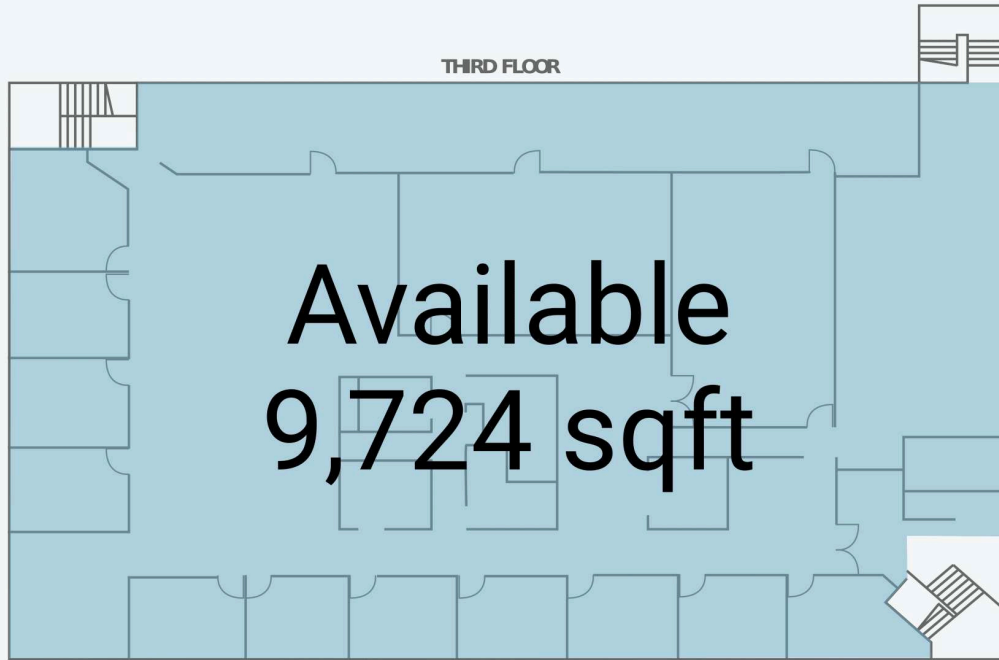

Get in touch:

leasing@fcr.ca

fcr.ca

@firstcapitalreit

Whitby Mall

1615 Dundas Street East, Whitby, ON

WALK SCORE	TRANSIT SCORE	The sole-purpose of this site plan is to identify the approximate location and size of the buildings. It is intended for use as a reference only and is subject to change at any time at the sole discretion of the owner.	REVISED Dec 2023
71	N/A	« Le seul objectif de ce plan de site est d'identifier l'emplacement et les dimensions approximatifs des bâtiments. Il est destiné à être utilisé comme un outil de référence uniquement et est susceptible de changer à tout moment à la seule discrétion du propriétaire. »	