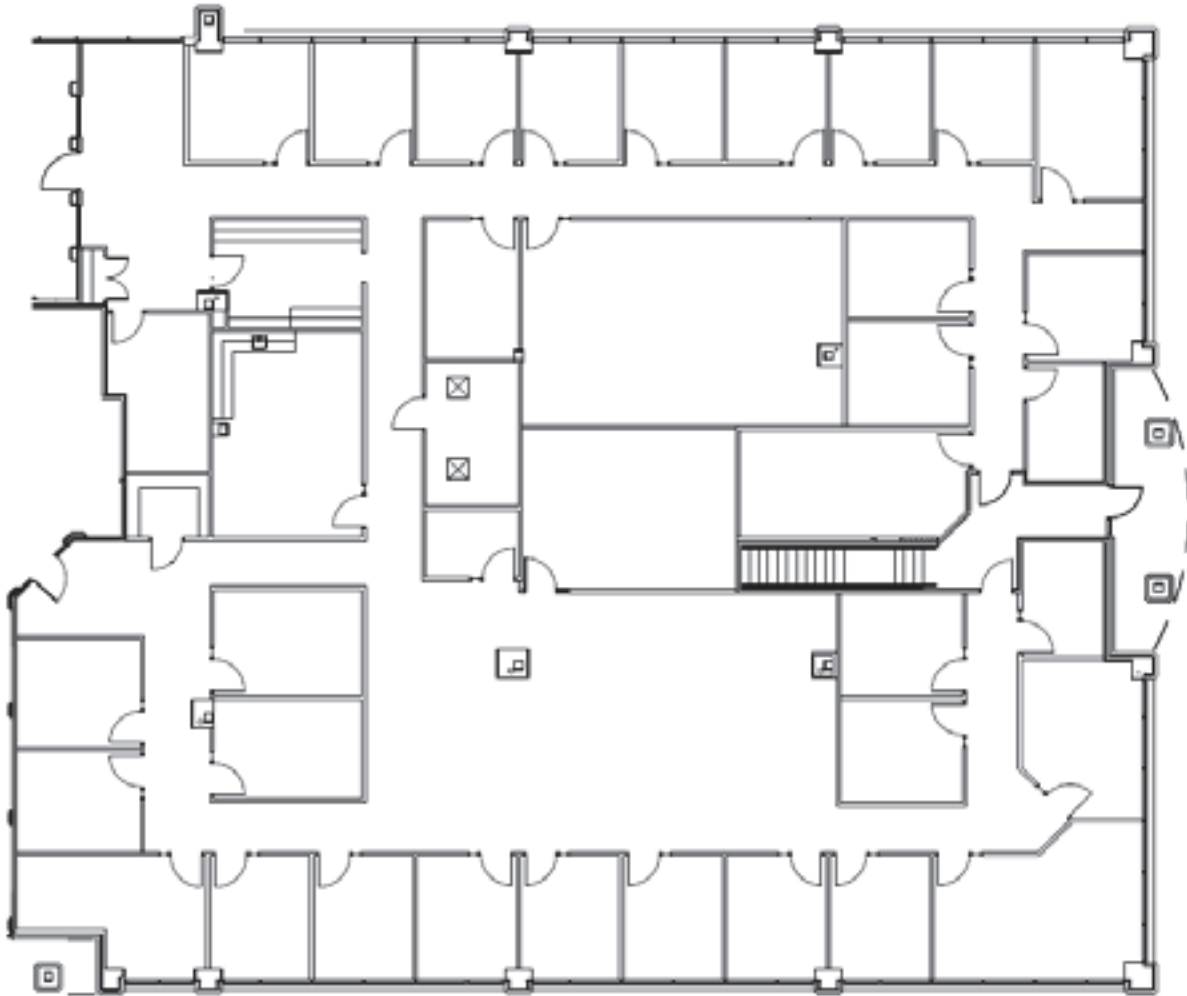

## SUITE 100 | 10,013 SF

Sam DiFranco Jr., CCIM, SIOR  
919-604-2137  
sdifrancojr@richcommercialrealty.com

Dylan Heafner, CCIM, SIOR  
919-618-3026  
dheafner@richcommercialrealty.com

Conley Kenney Moretz  
757-817-1348  
cmoretz@richcommercialrealty.com